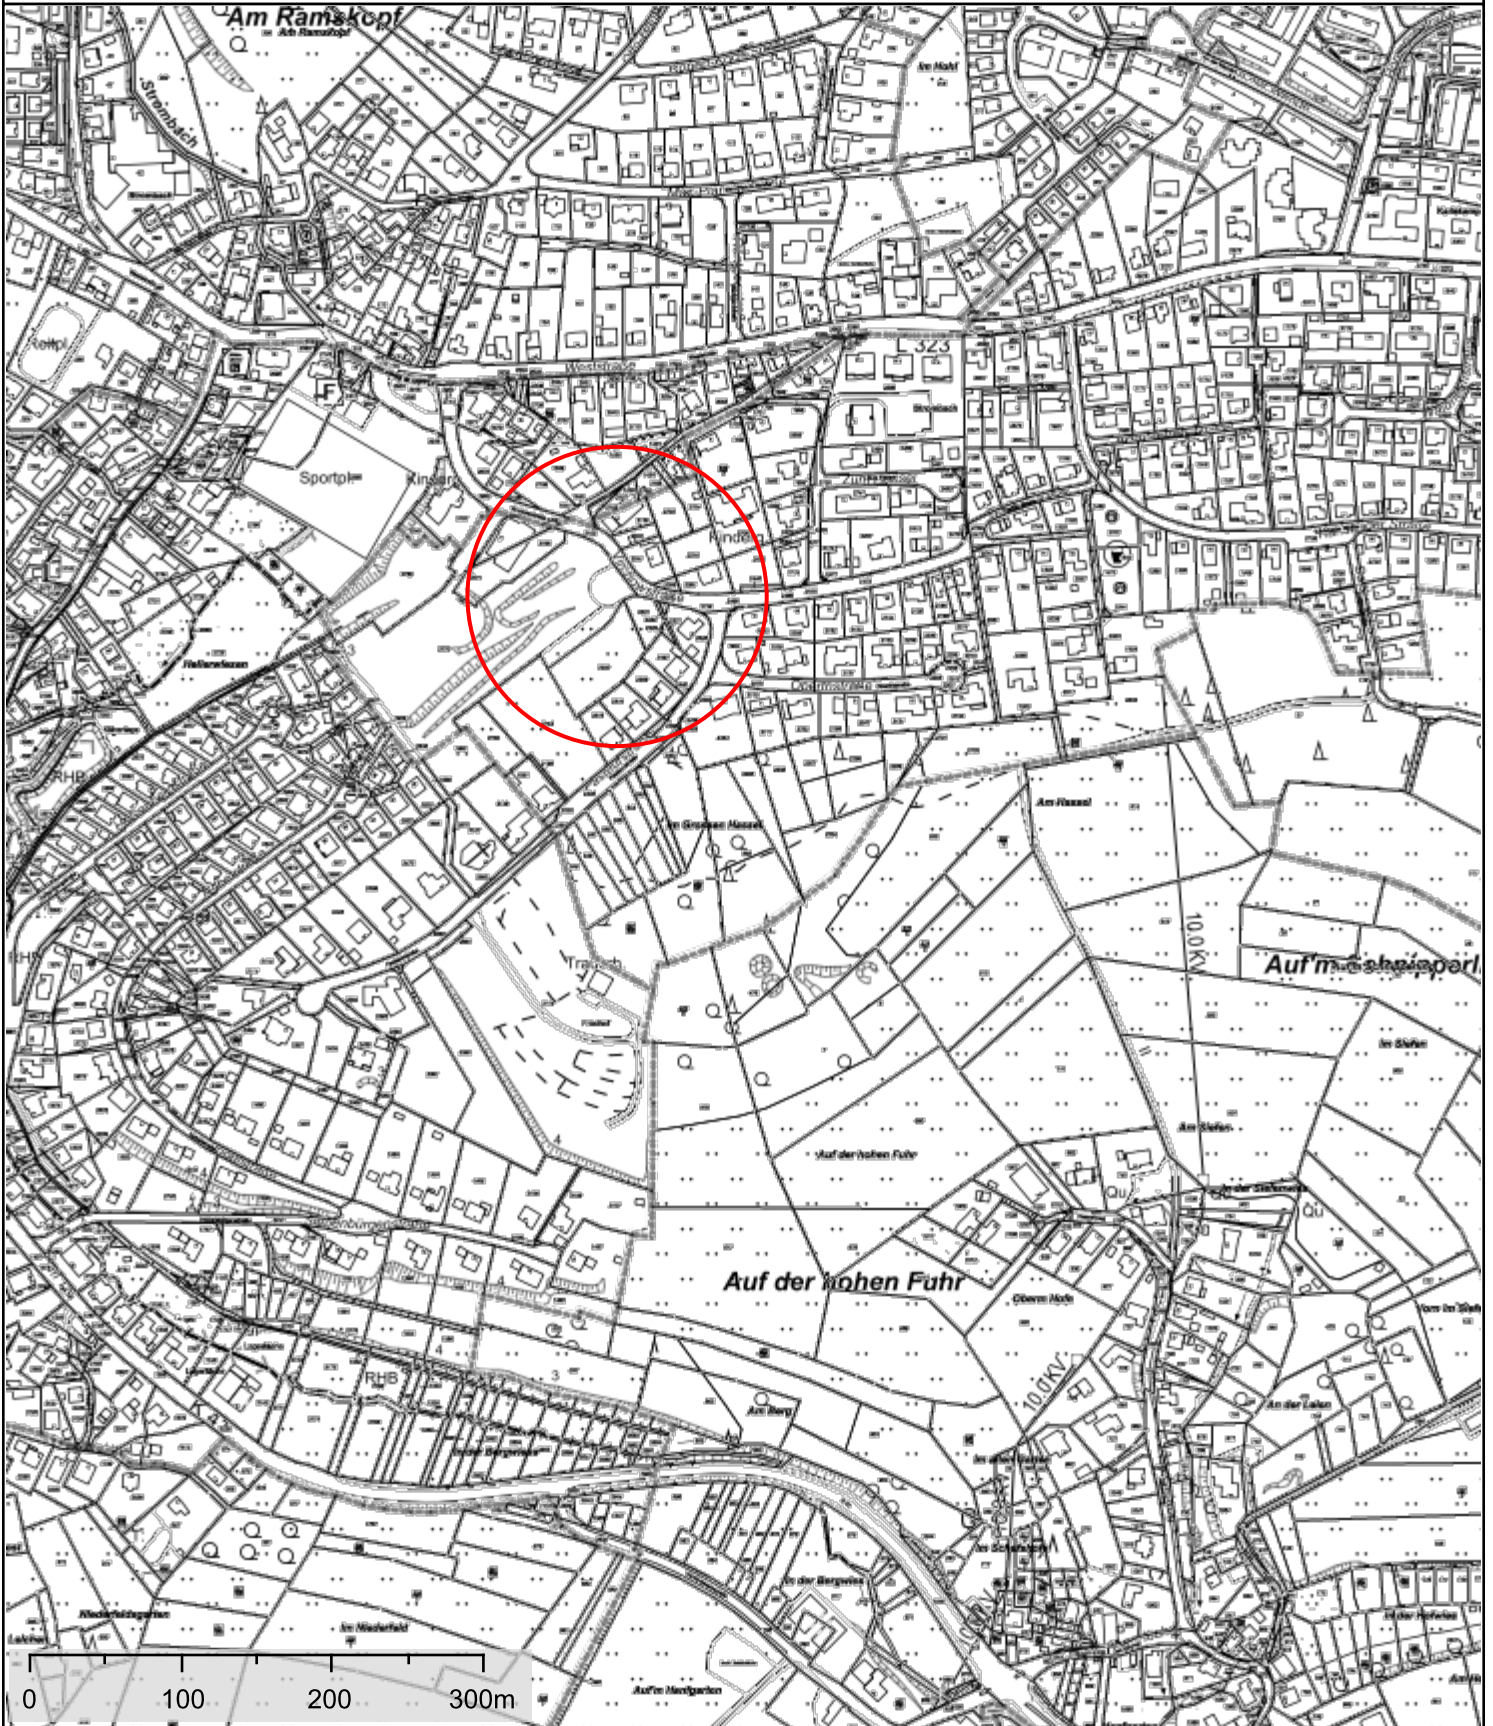

# Einziehung eines Teilstückes der „Virchowstraße“

Maßstab: 1:5000

Erstellt: 11.08.2025 um 11:41:07 Uhr (DAVID-WebAuskunft)

Datenlizenz Deutschland - Land NRW (2025) / Katasterbehörde des Oberbergischen Kreises (2025) Für Geodaten anderer Quellen gelten die Nutzungs- und Lizenzbedingungen der jeweils zugrundeliegenden Dienste. Keine amtliche Standardausgabe.

Bemerkung:

Anlage 1 – Übersichtsplan