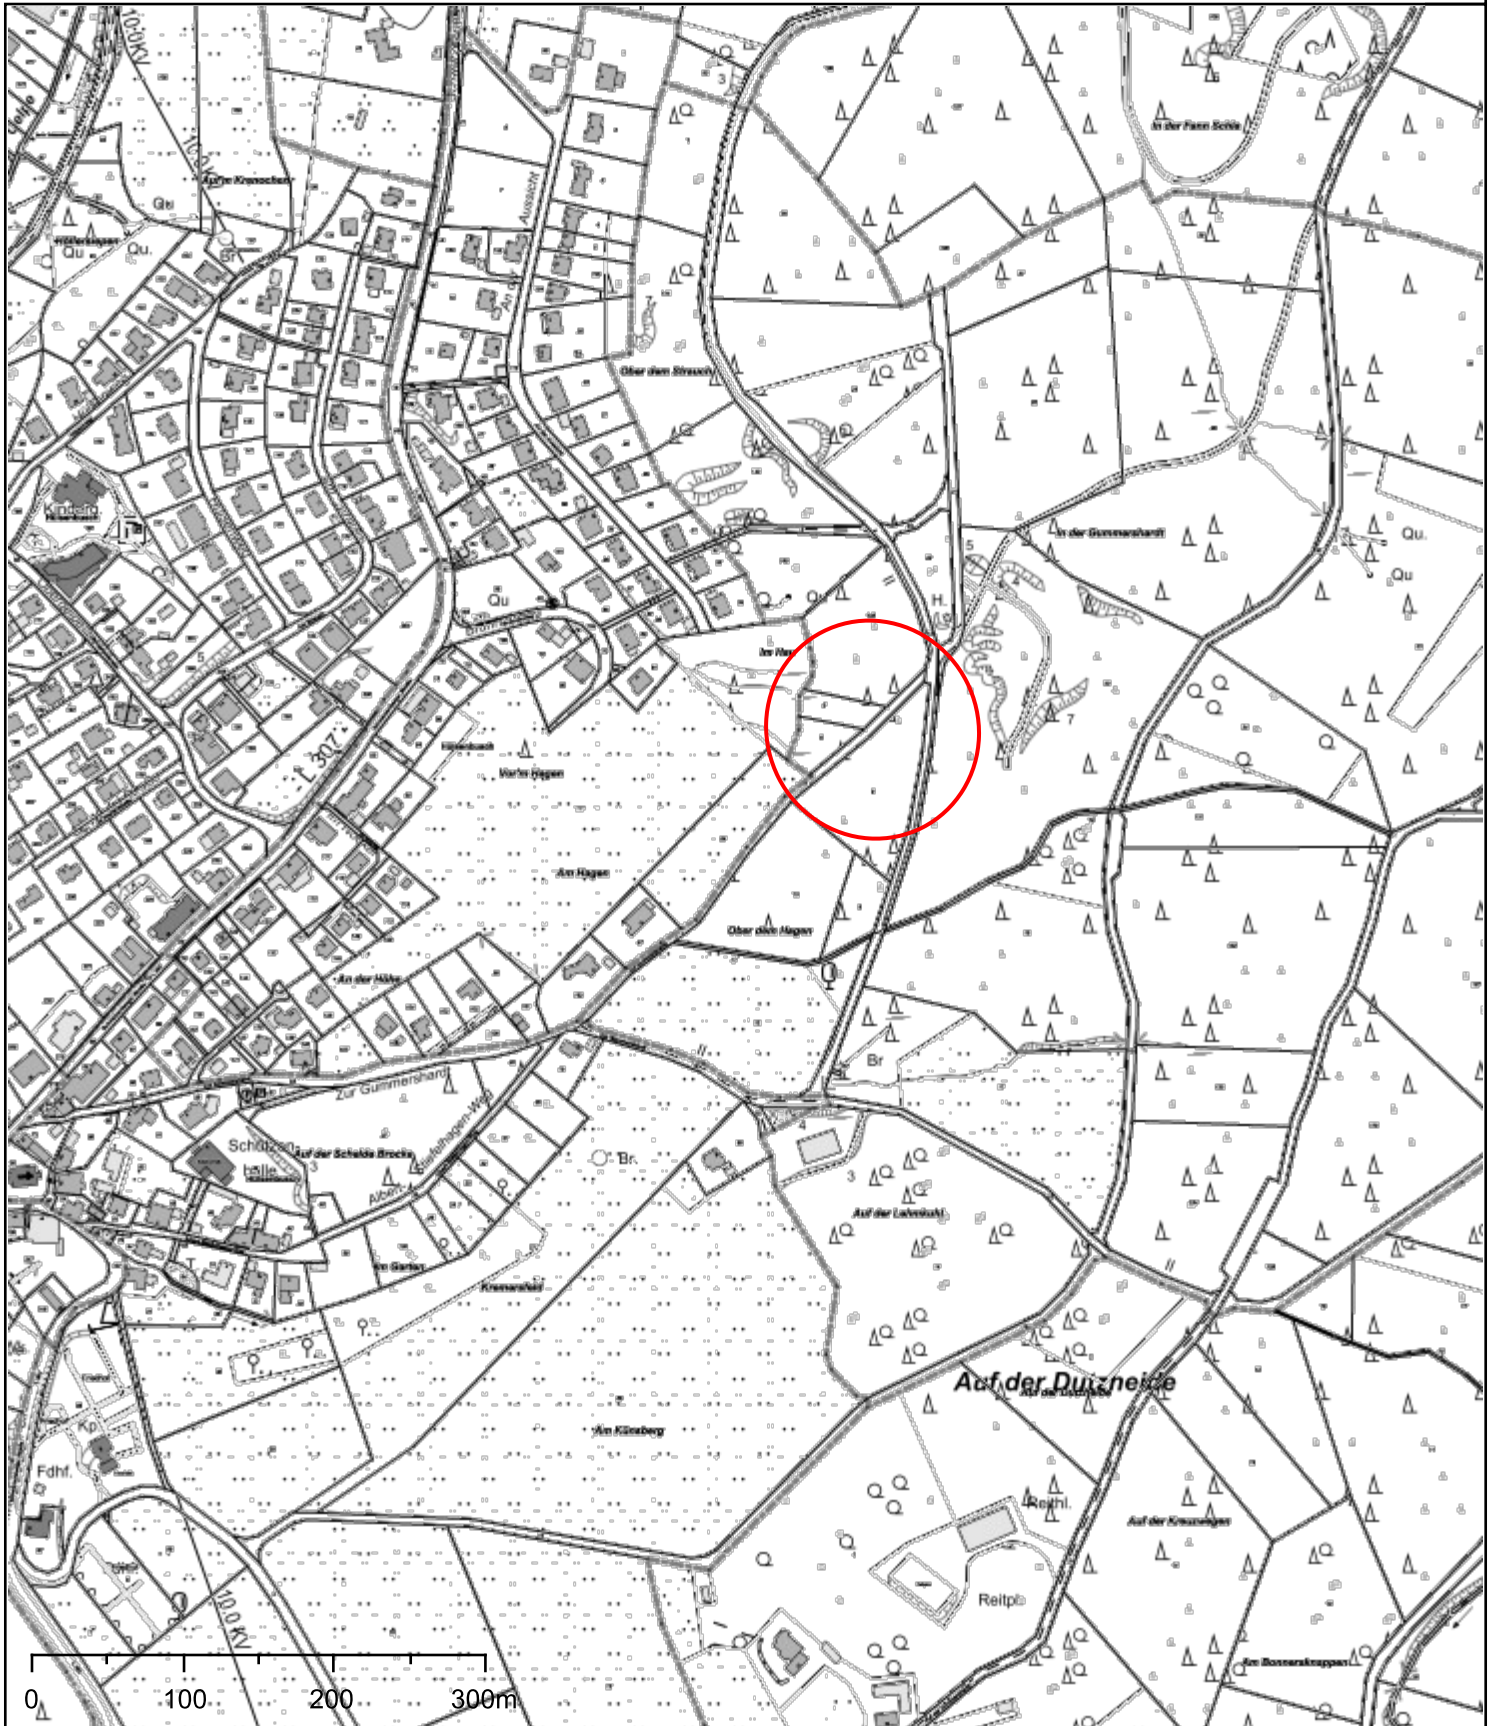

Einziehung eines Teilstückes der Straße „Zur Gummershardt“

Maßstab: 1:5000

Erstellt: 06.08.2025 um 12:08:05 Uhr (DAVID-WebAuskunft)

Datenlizenz Deutschland - Land NRW (2025) / Katasterbehörde des Oberbergischen Kreises (2025) Für Geodaten anderer Quellen gelten die Nutzungs- und Lizenzbedingungen der jeweils zugrundeliegenden Dienste. Keine amtliche Standardausgabe.

Bemerkung:

Anlage 1 – Übersichtsplan