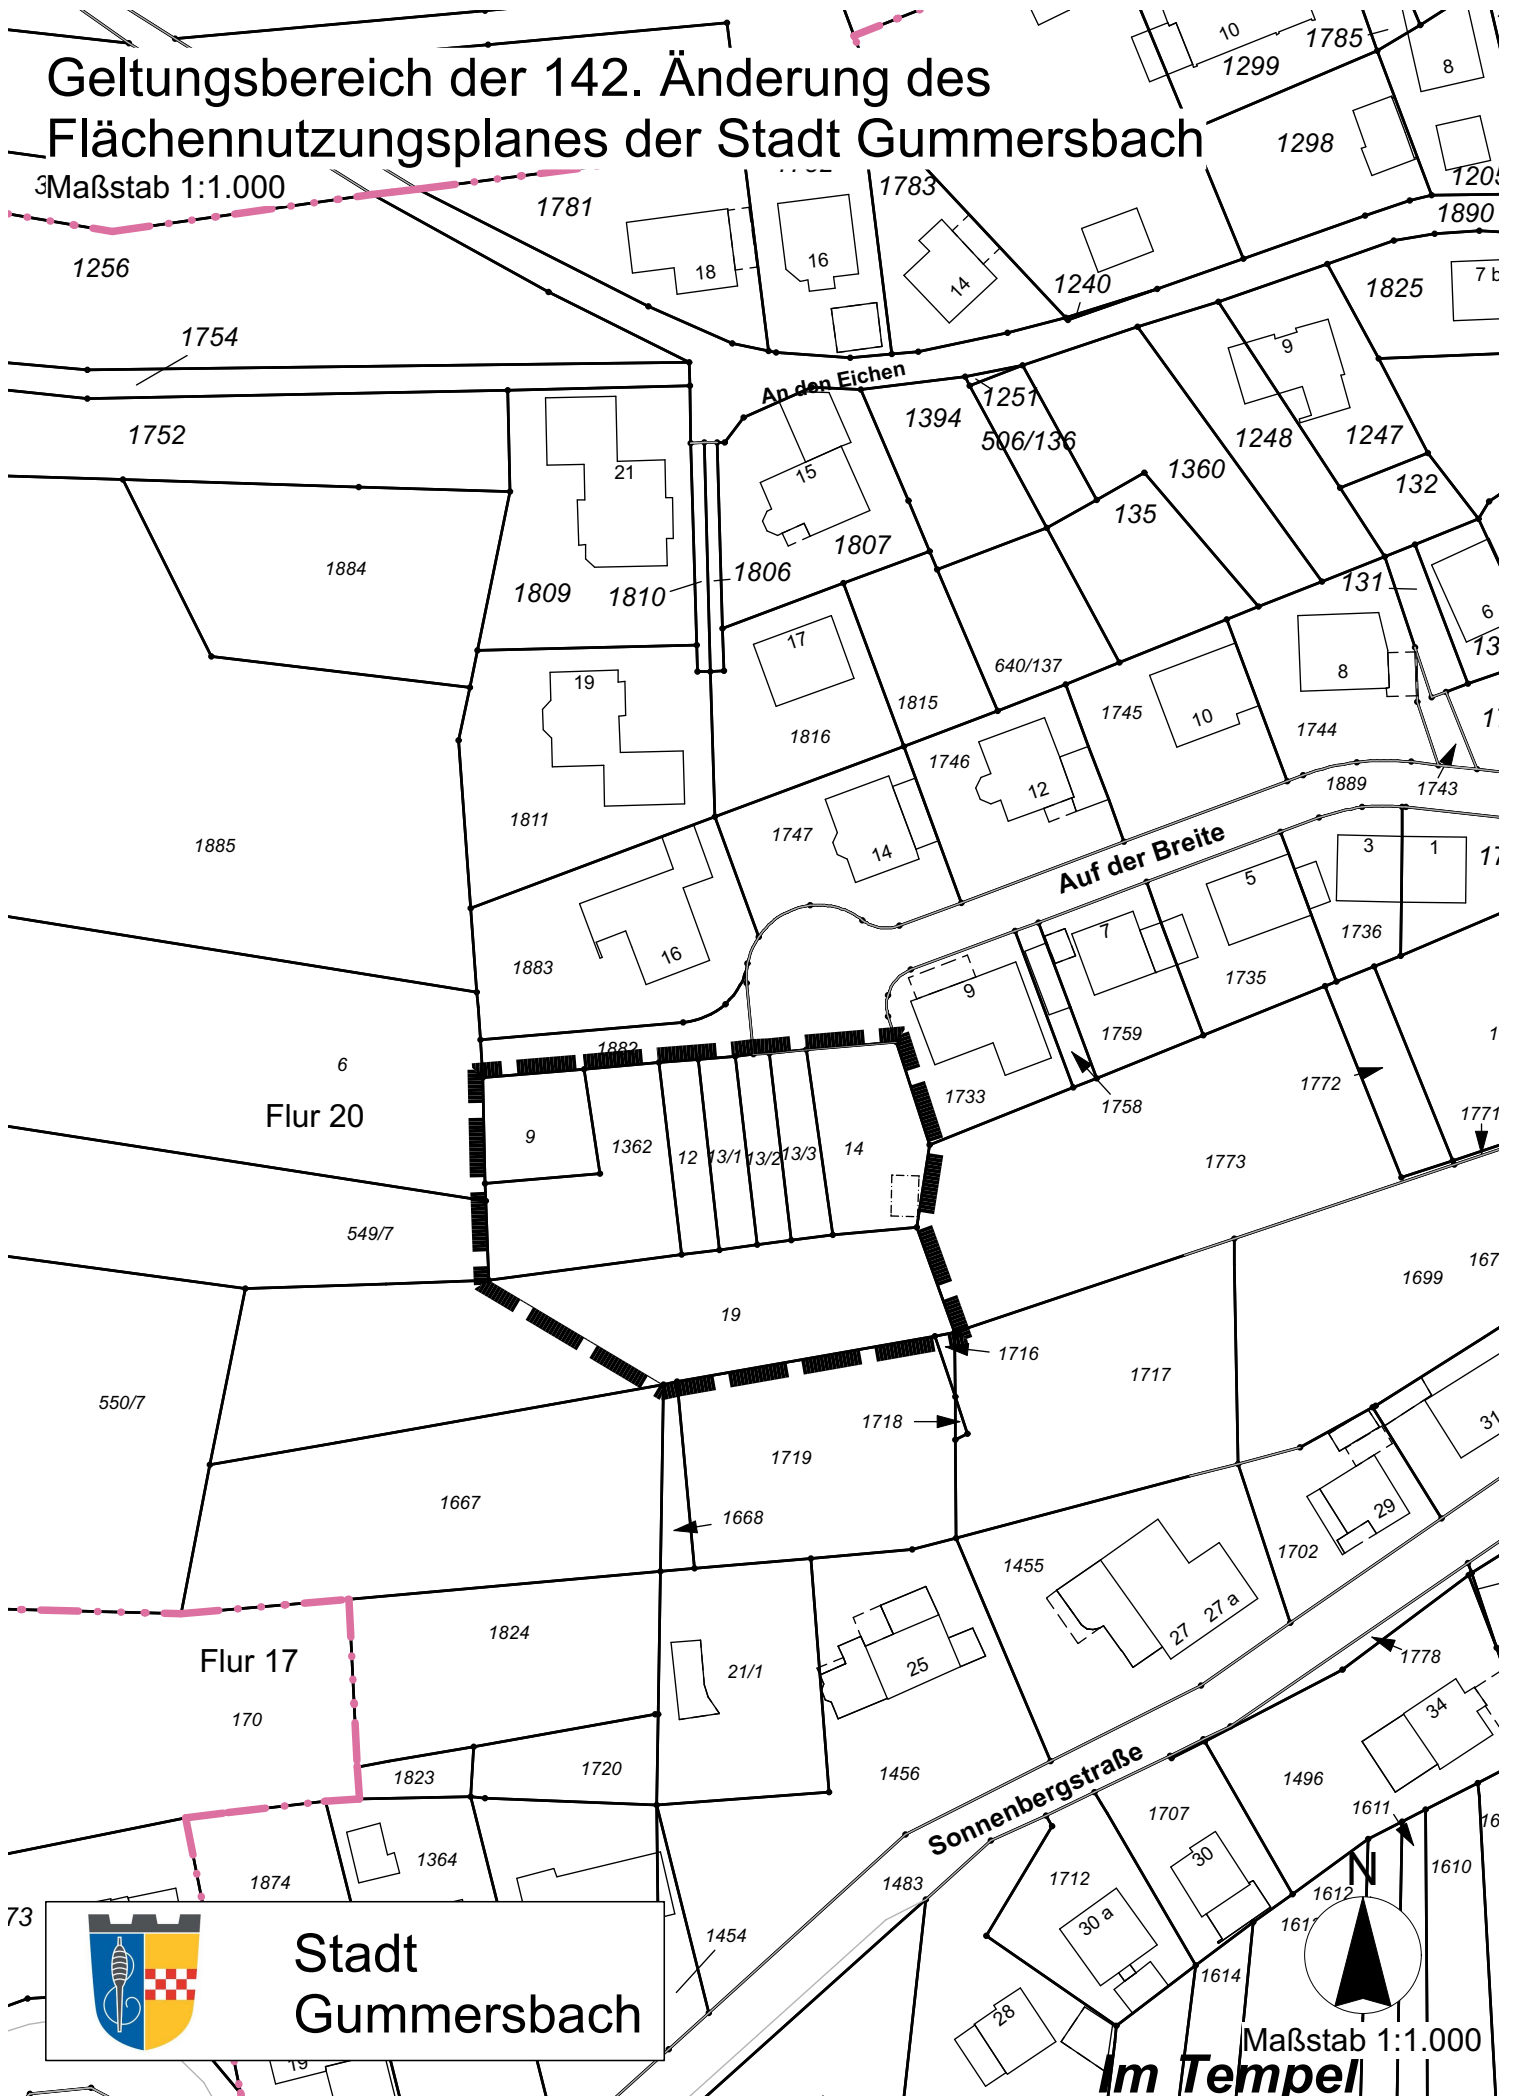

# Geltungsbereich der 142. Änderung des Flächennutzungsplanes der Stadt Gummersbach

Maßstab 1:1.000

**Stadt  
Gummersbach**

Maßstab 1:1.000  
**Im Tempel**