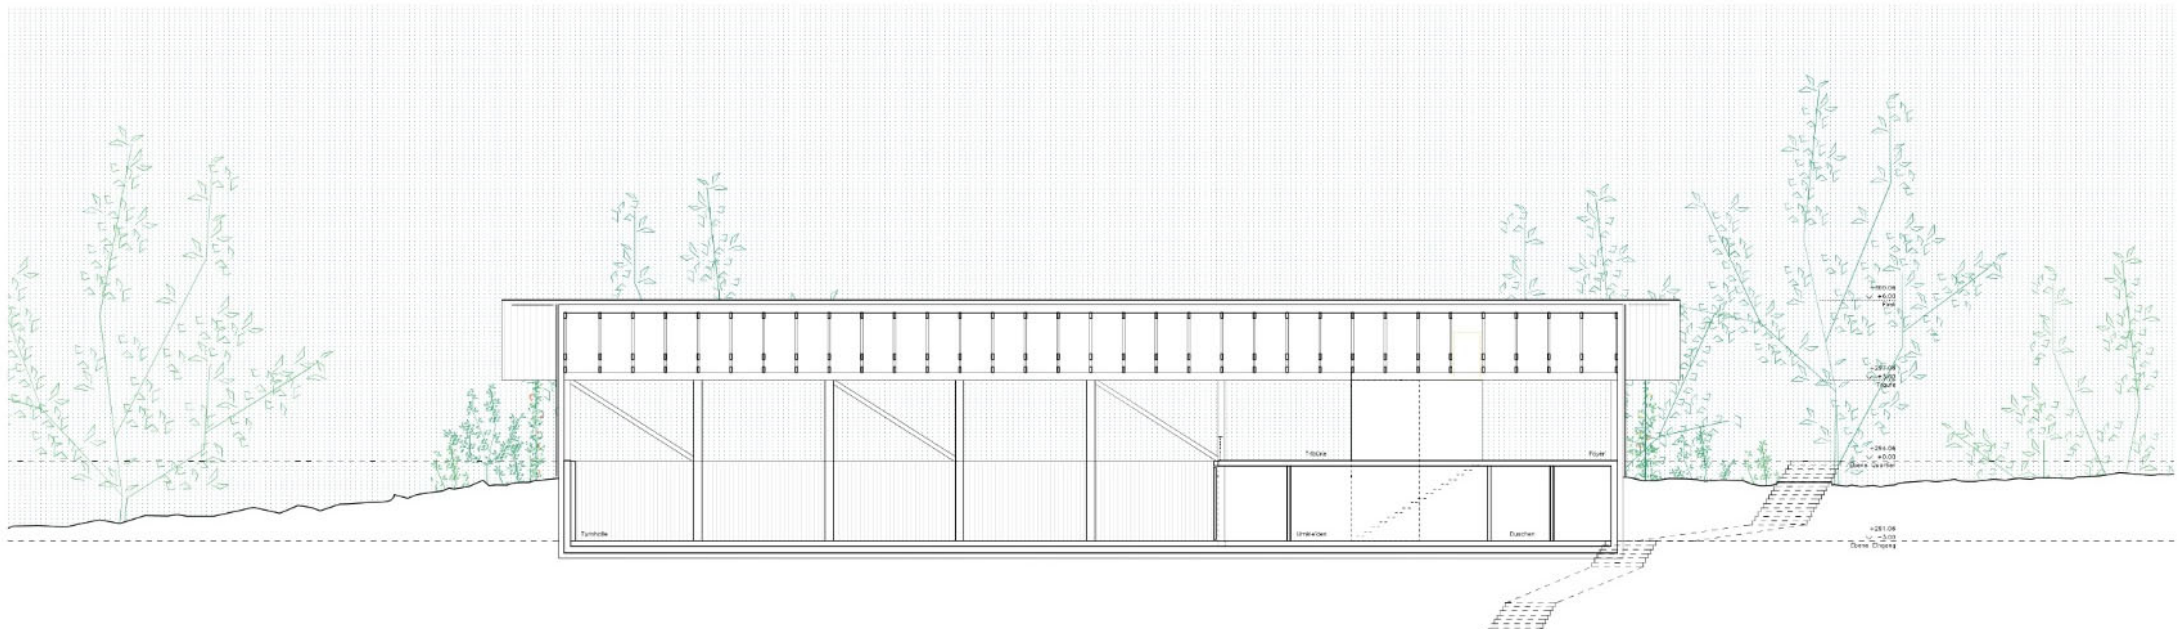

# Ersatzneubau Sporthalle Strombach

Stadt Gummersbach

Ansicht Süd M1:100

Schnitt Quer M1:100

Detailschnitt M1:20

Ersatzneubau Sporthalle Strombach

# Bebauungsplan Nr. 316 „Gummersbach – Am Strombach“

Stadt Gummersbach