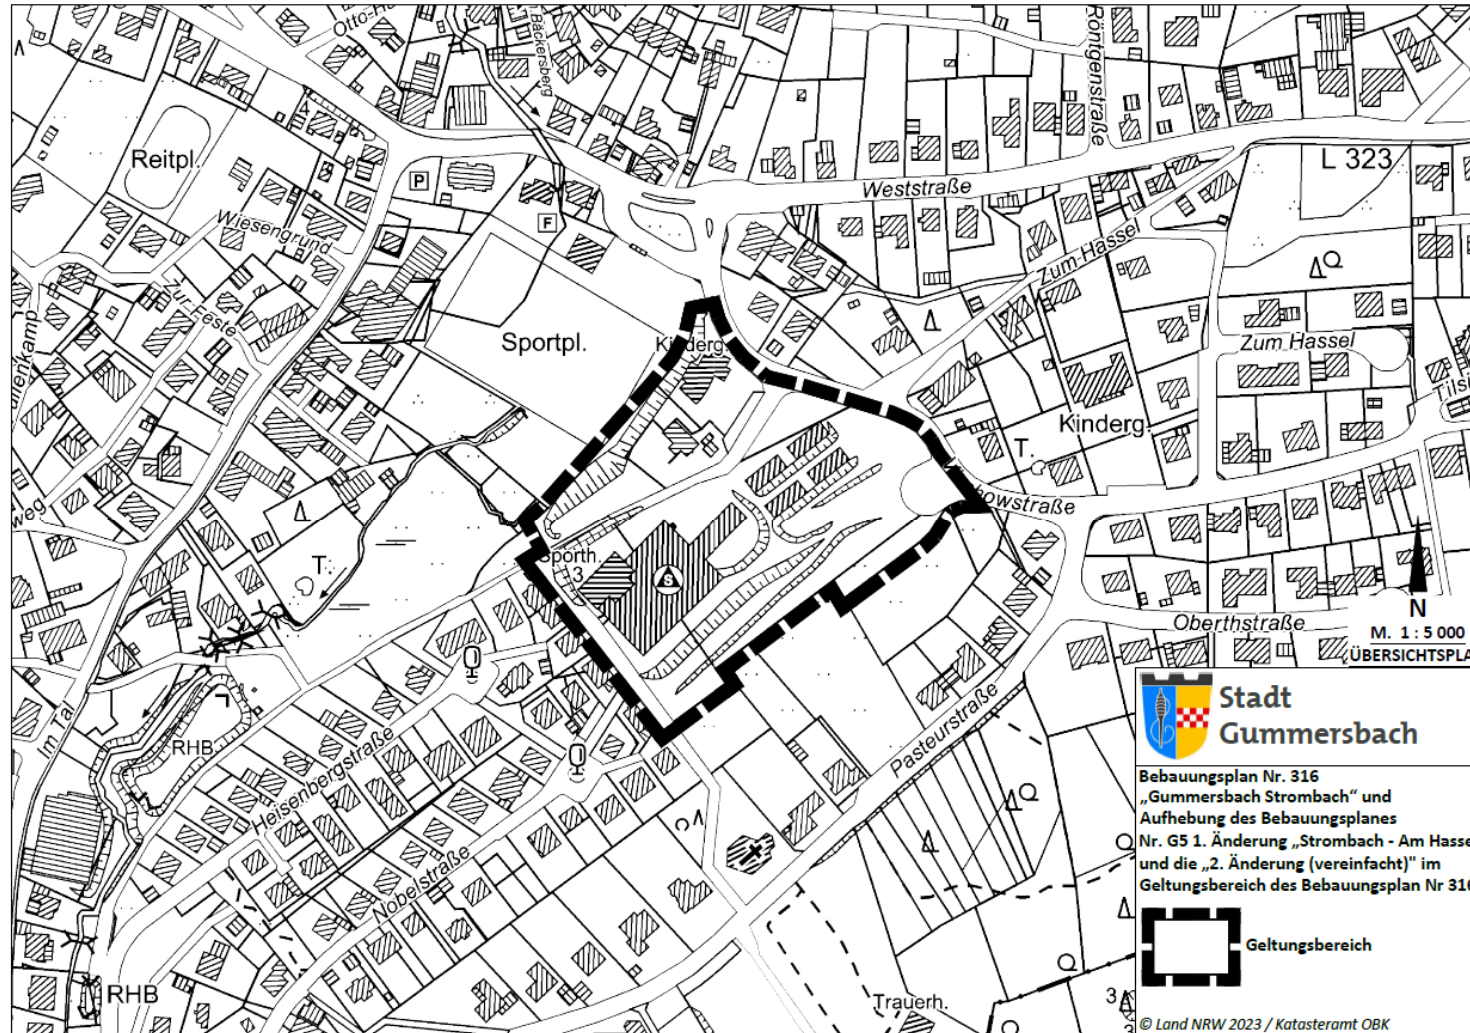

Bebauungsplan Nr. 316 „Gummersbach – Am Strombach“

Stadt Gummersbach