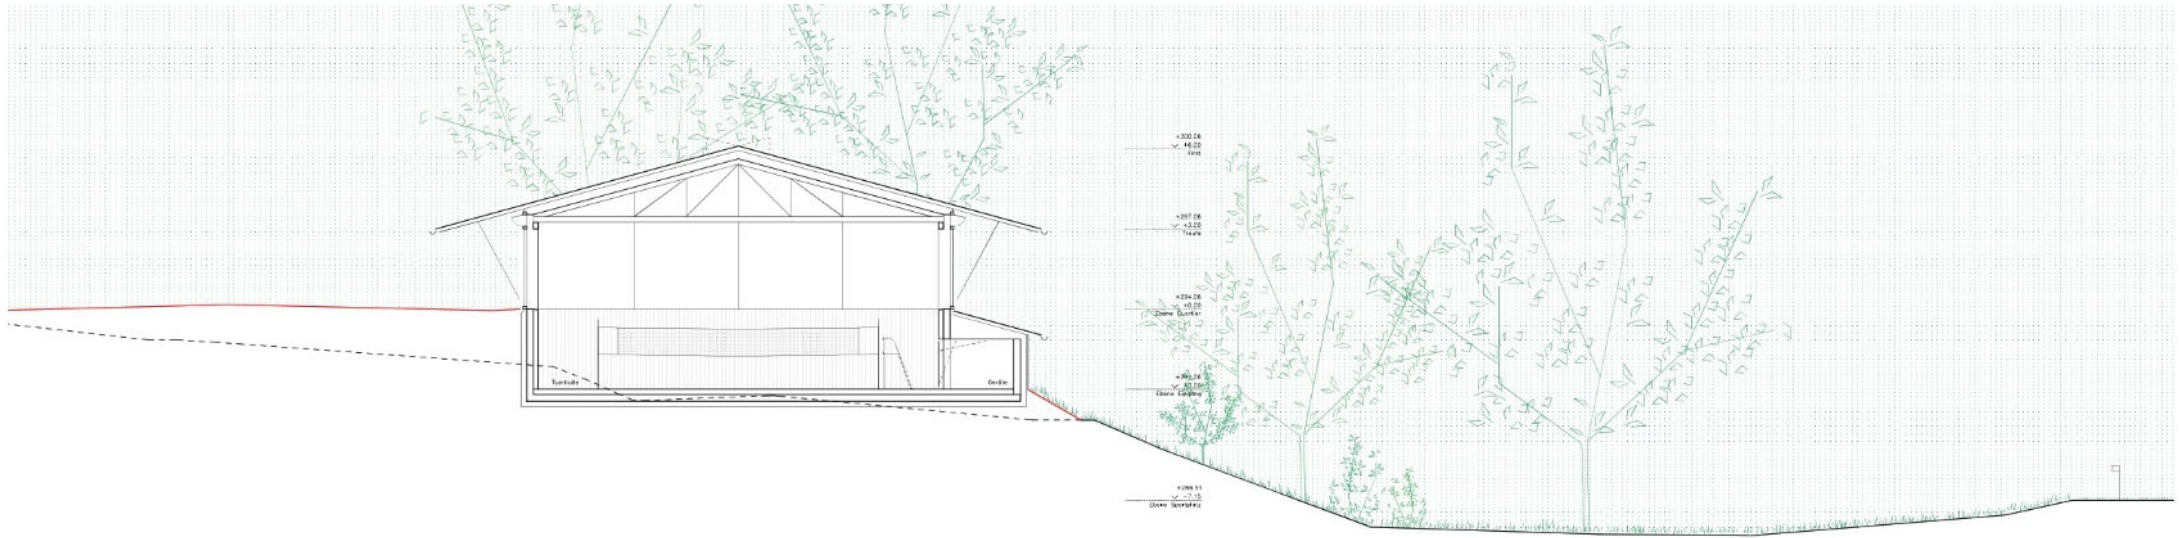

# Ersatzneubau Sporthalle Strombach

Stadt Gummersbach

Ansicht Süd M1:100

Schnitt Quer M1:100

Detailschnitt M1:20

Ersatzneubau Sporthalle Strombach

# Bebauungsplan Nr. 316 „Gummersbach – Am Strombach“

Stadt Gummersbach