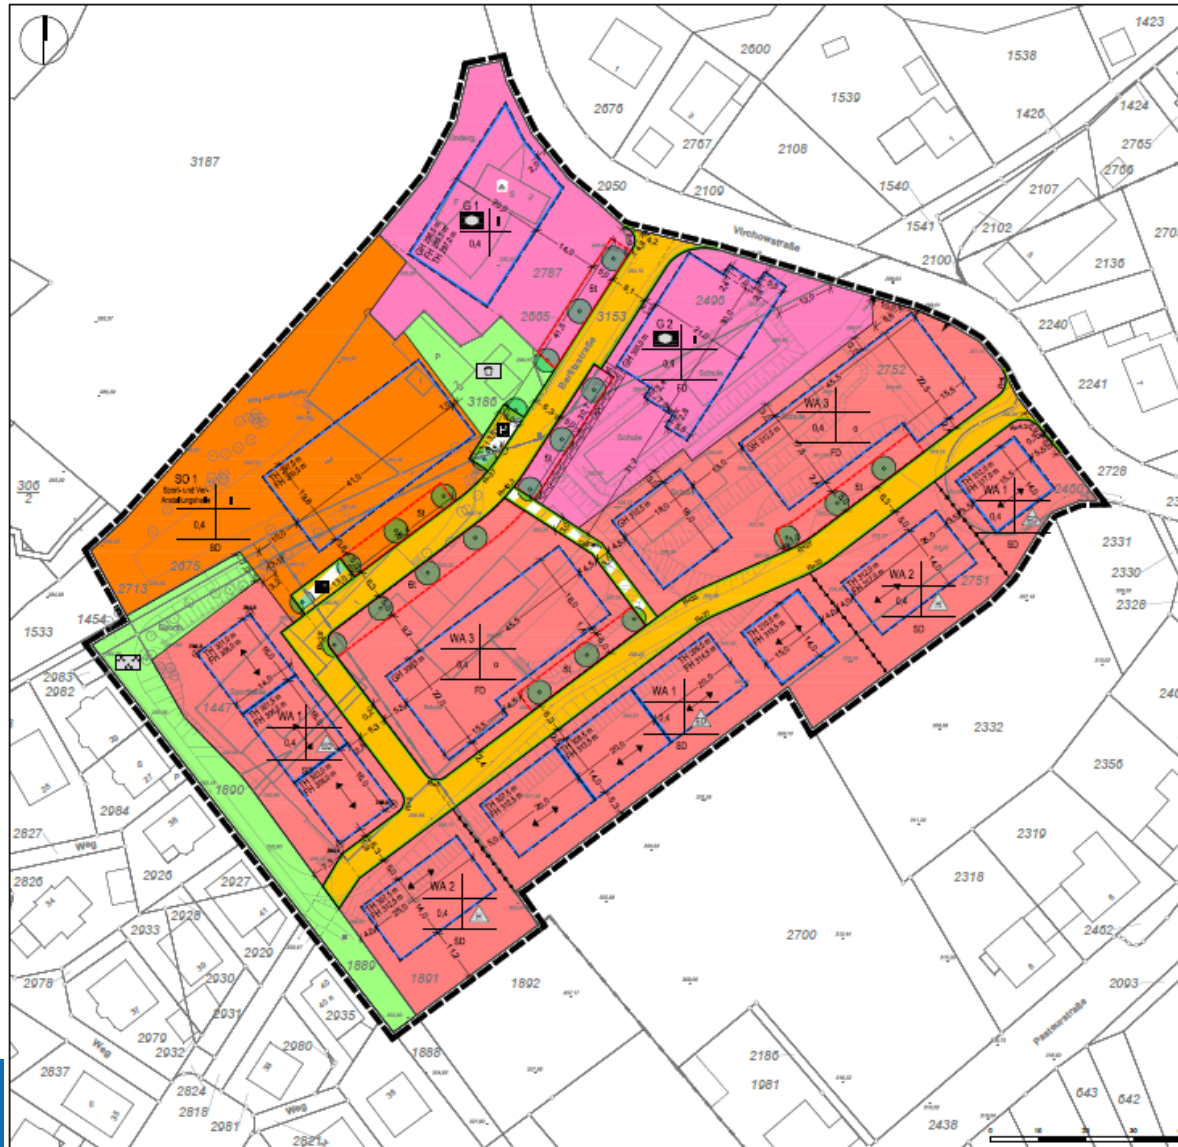

# Ersatzneubau Sporthalle Strombach

Stadt Gummersbach

Ansicht Süd M1:100

Schnitt Quer M1:100

Detailschnitt M1:20

Ersatzneubau Sporthalle Strombach

# Bebauungsplan Nr. 316 „Gummersbach – Am Strombach“

Stadt Gummersbach

# Bebauungsplan Nr. 316 „Gummersbach – Am Strombach“

Stadt Gummersbach

01.02.2024