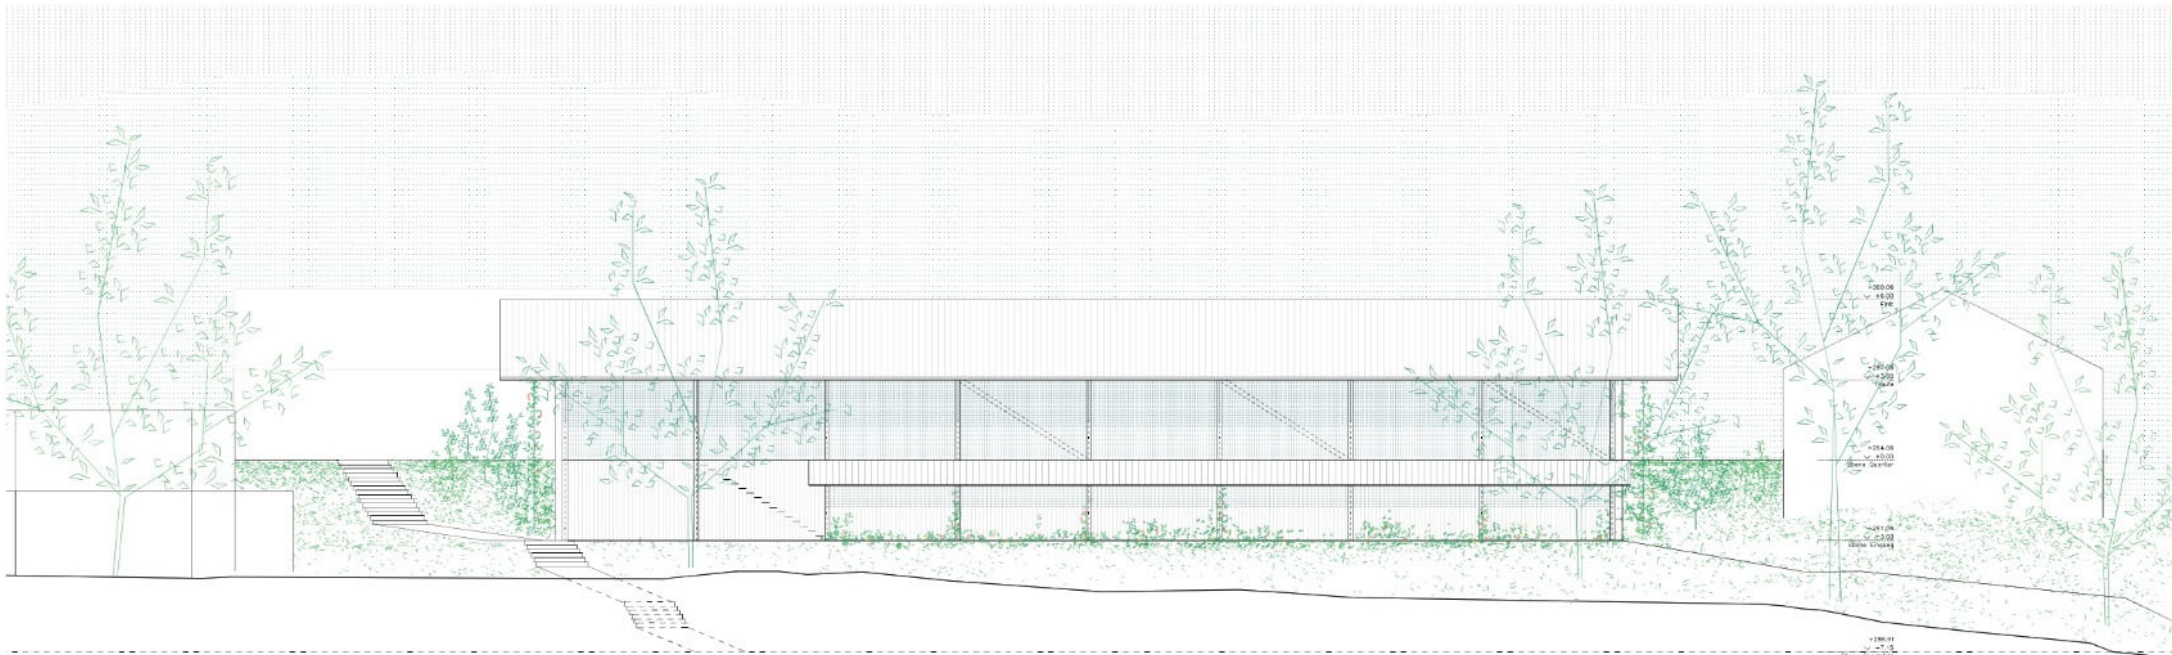

# Ersatzneubau Sporthalle Strombach

Stadt Gummersbach

Ansicht Süd M1:100

Schnitt Quer M1:100

Detailschnitt M1:20

Ersatzneubau Sporthalle Strombach

# Bebauungsplan Nr. 316 „Gummersbach – Am Strombach“

Stadt Gummersbach

# Bebauungsplan Nr. 316 „Gummersbach – Am Strombach“

Stadt Gummersbach

01.02.2024