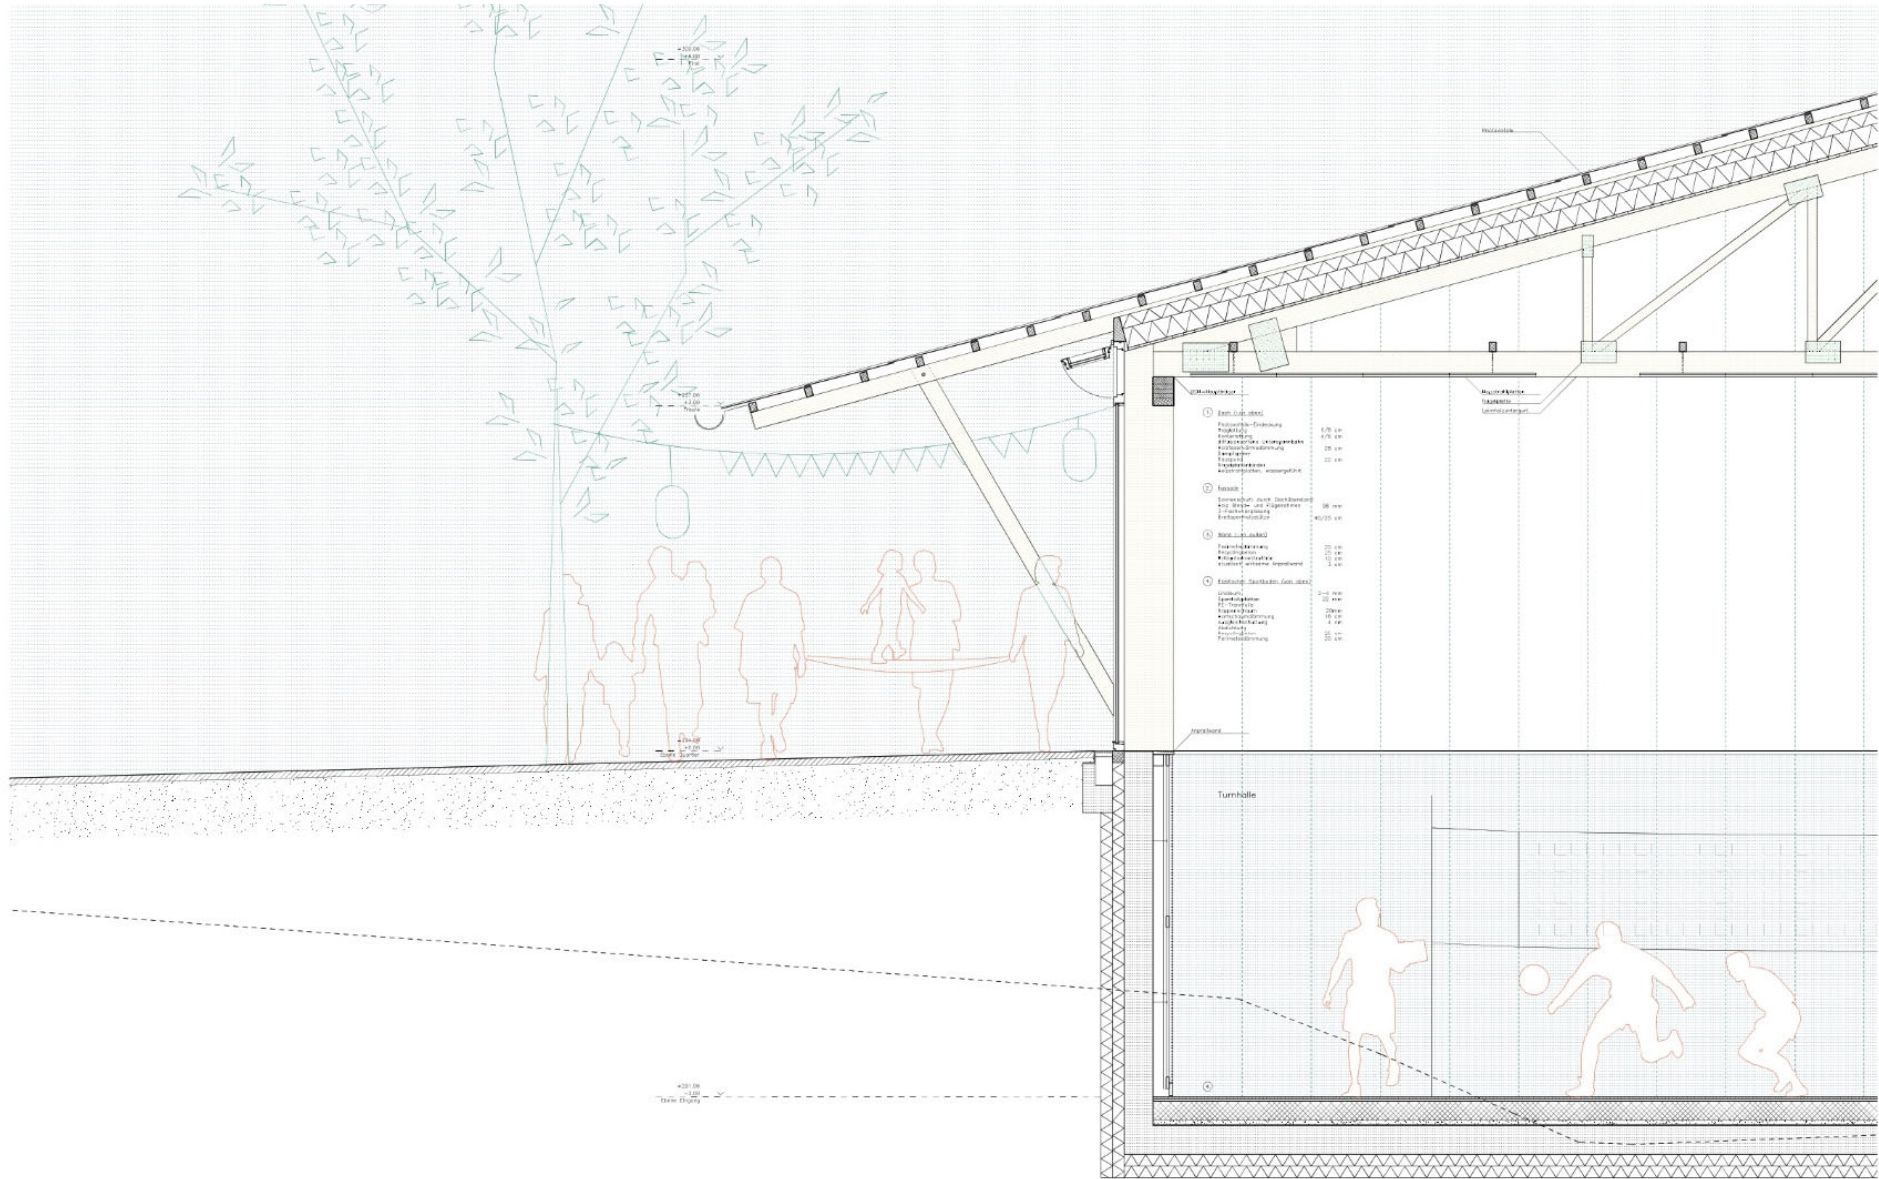

# Ersatzneubau Sporthalle Strombach

Stadt Gummersbach

Ansicht Süd M1:100

Schnitt Quer M1:100

Detailschnitt M1:20

Ersatzneubau Sporthalle Strombach

# Bebauungsplan Nr. 316 „Gummersbach – Am Strombach“

Stadt Gummersbach

# Bebauungsplan Nr. 316 „Gummersbach – Am Strombach“

Stadt Gummersbach

01.02.2024