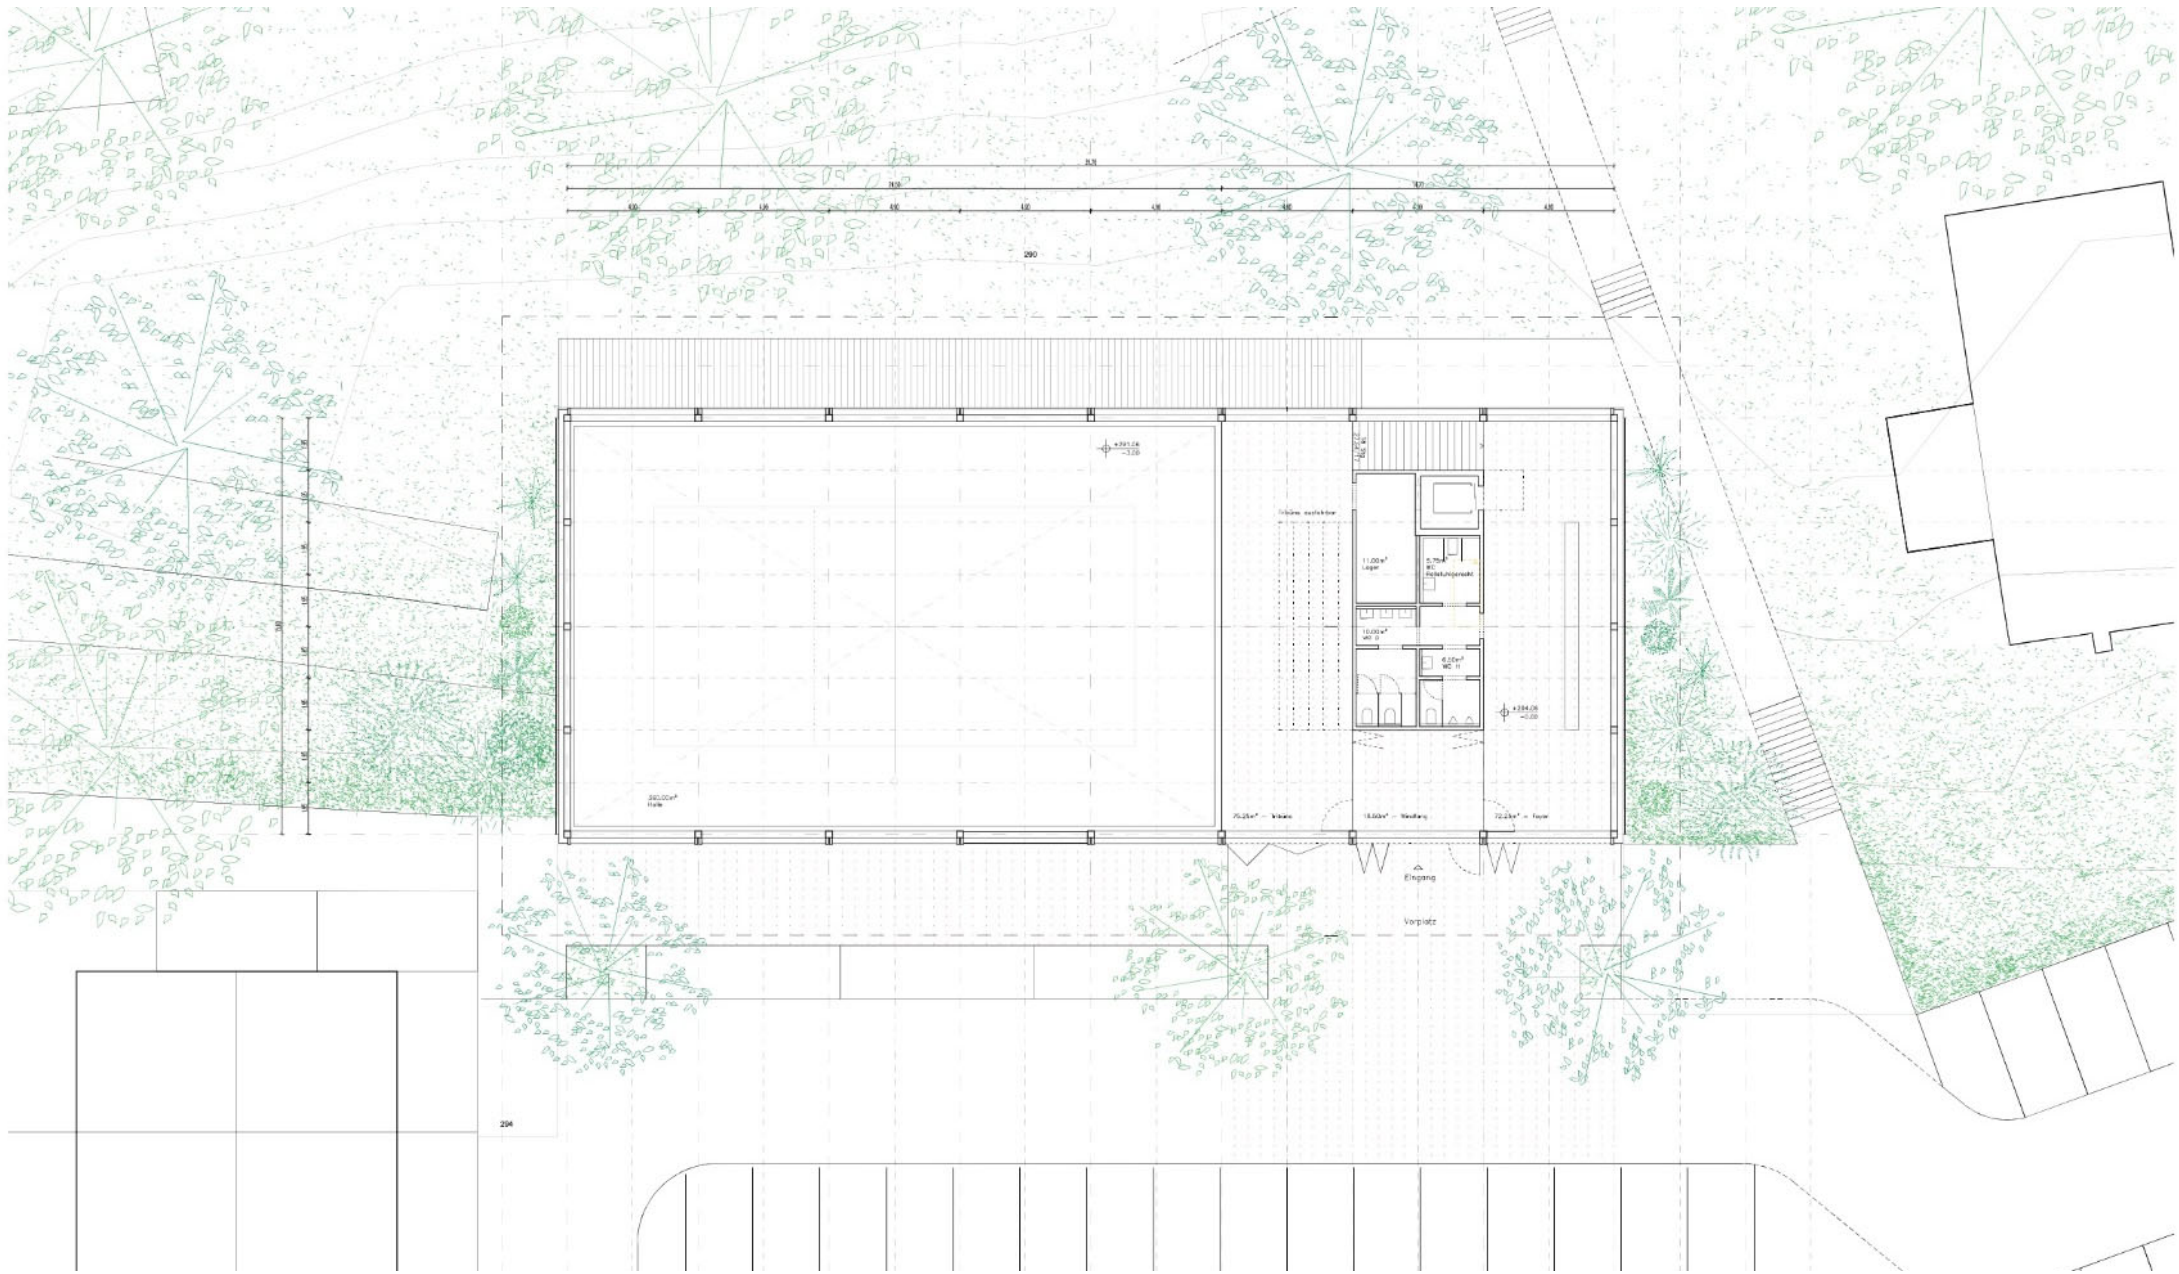

# Ersatzneubau Sporthalle Strombach

Stadt Gummersbach

# Ersatzneubau Sporthalle Strombach

Stadt Gummersbach

Ansicht Süd M1:100

Schnitt Quer M1:100

Detailschnitt M1:20

Ersatzneubau Sporthalle Strombach

# Bebauungsplan Nr. 316 „Gummersbach – Am Strombach“

Stadt Gummersbach