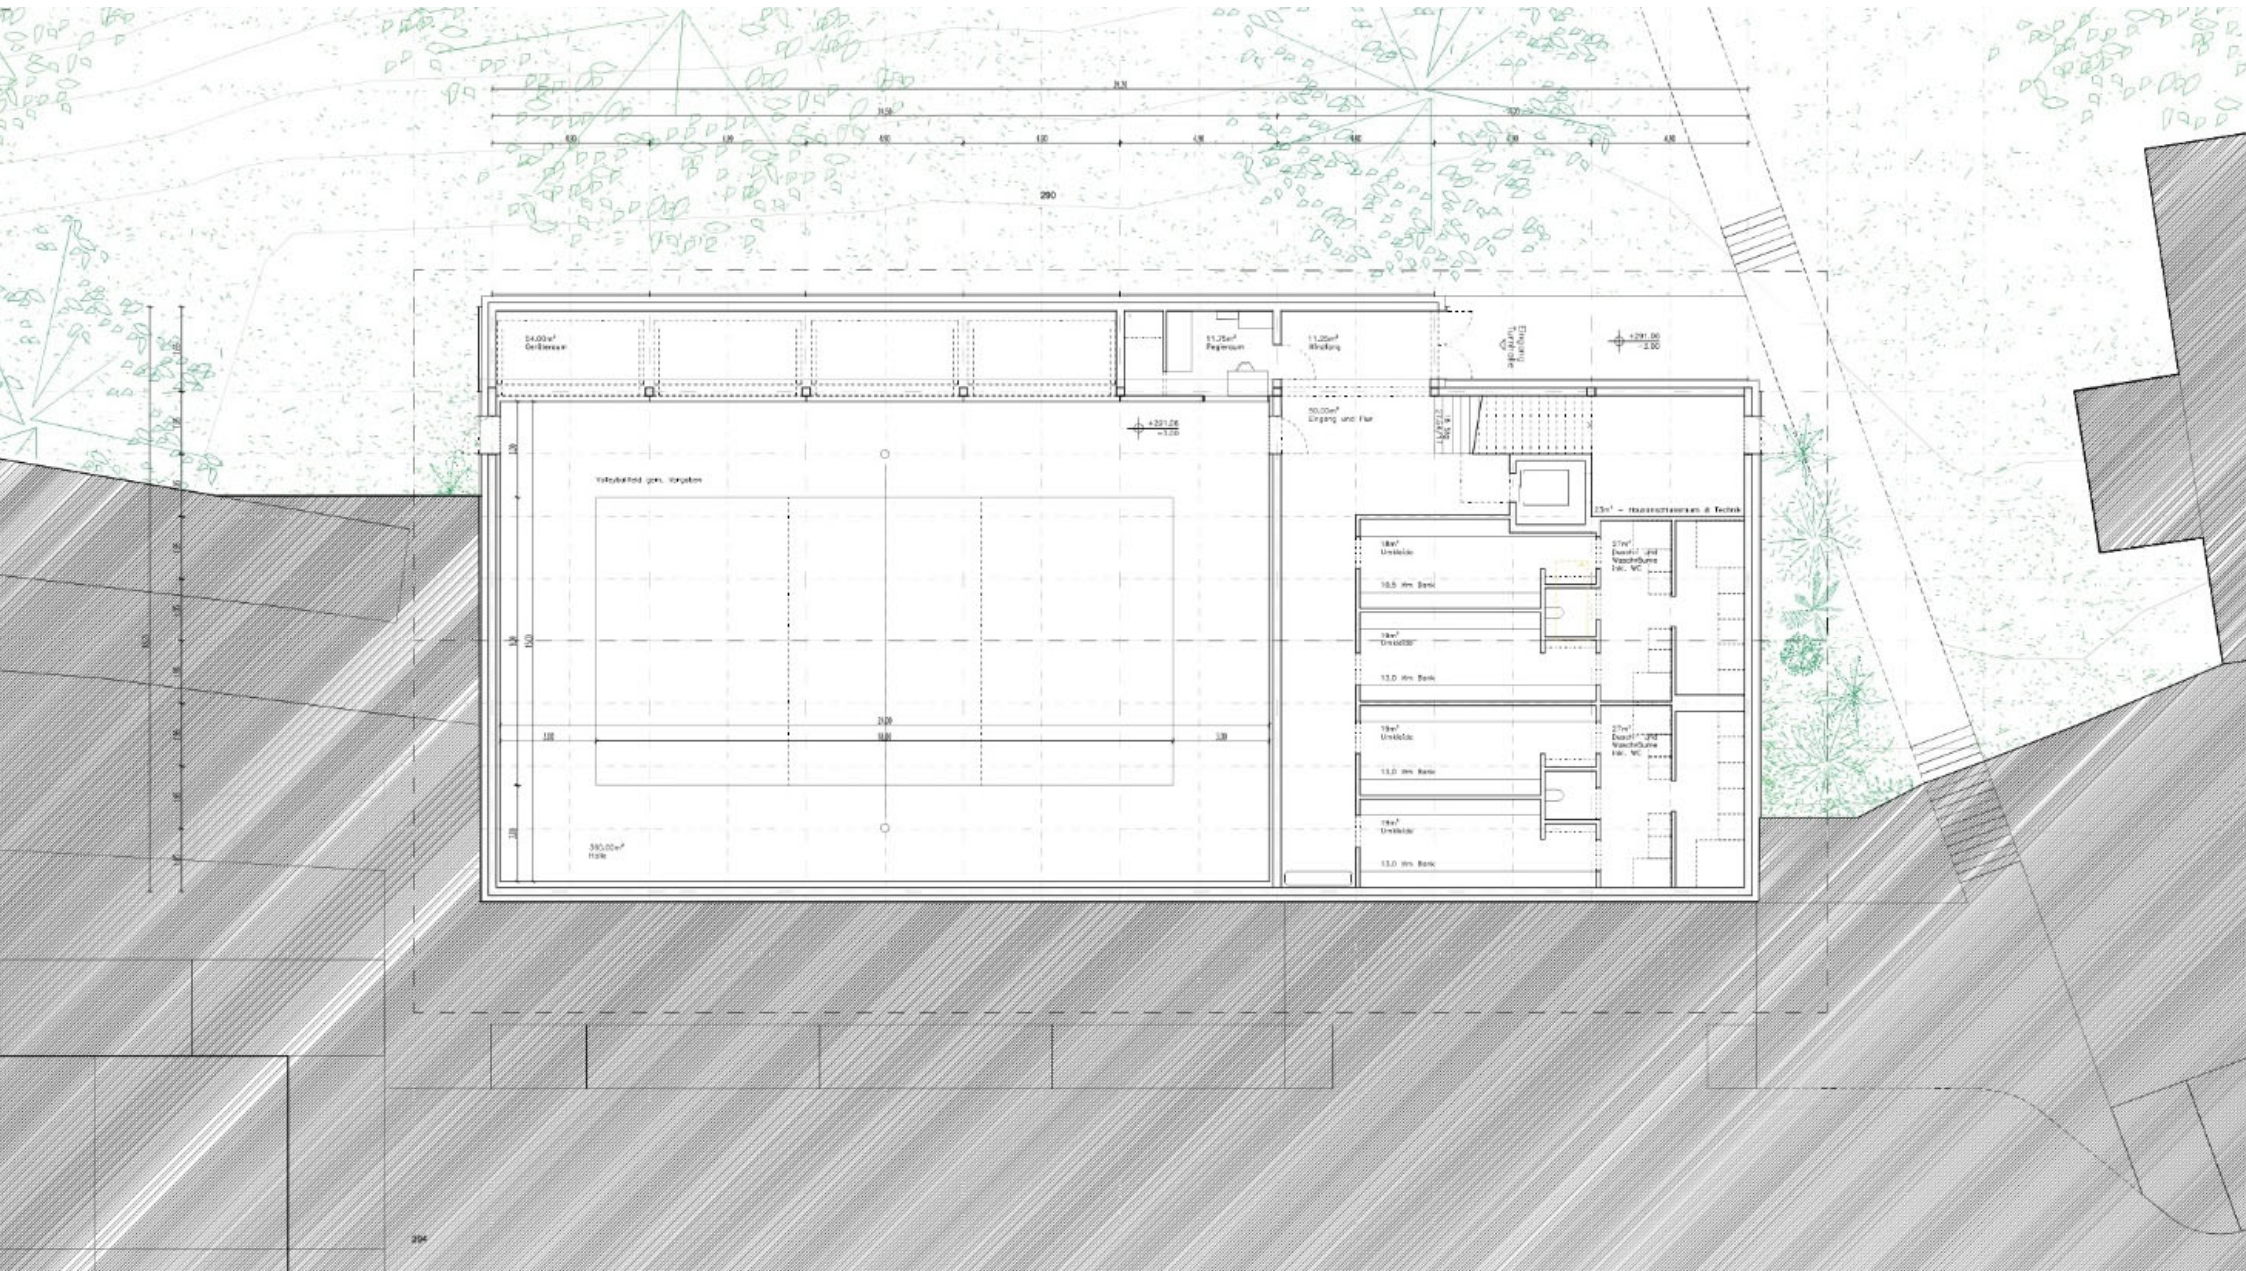

# Ersatzneubau Sporthalle Strombach

Stadt Gummersbach

# Ersatzneubau Sporthalle Strombach

Stadt Gummersbach

Ansicht Süd M1:100

Schnitt Quer M1:100

Detailschnitt M1:20

Ersatzneubau Sporthalle Strombach