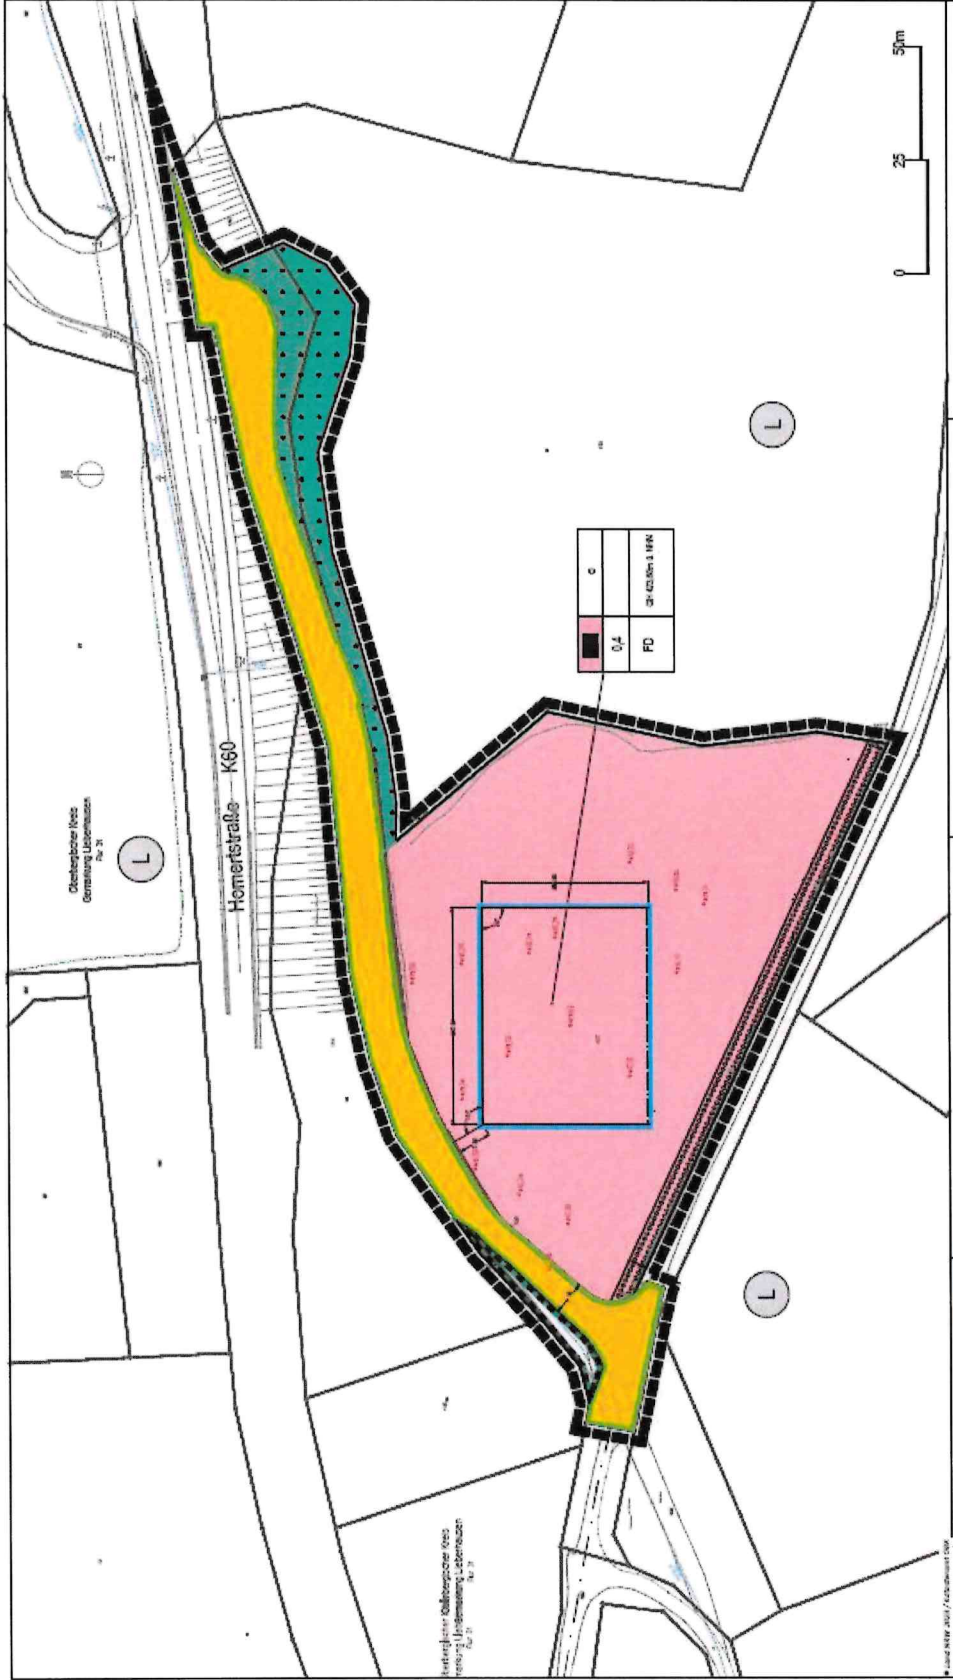

Bebauungsplan Nr. 314 „Schusterburg – Feuerwehrstandort“

Stadt Gummersbach

01.02.2024

Bebauungsplan Nr. 314 „Schusterburg – Feuerwehrstandort“

Stadt Gummersbach

01.02.2024

Bebauungsplan Nr. 314 „Schusterburg – Feuerwehrstandort“

Stadt Gummersbach

01.02.2024

Bebauungsplan Nr. 314 „Schusterburg – Feuerwehrstandort“

Stadt Gummersbach

01.02.2024

Bebauungsplan Nr. 314 „Schusterburg – Feuerwehrstandort“

Gummersbach

01.02.2024