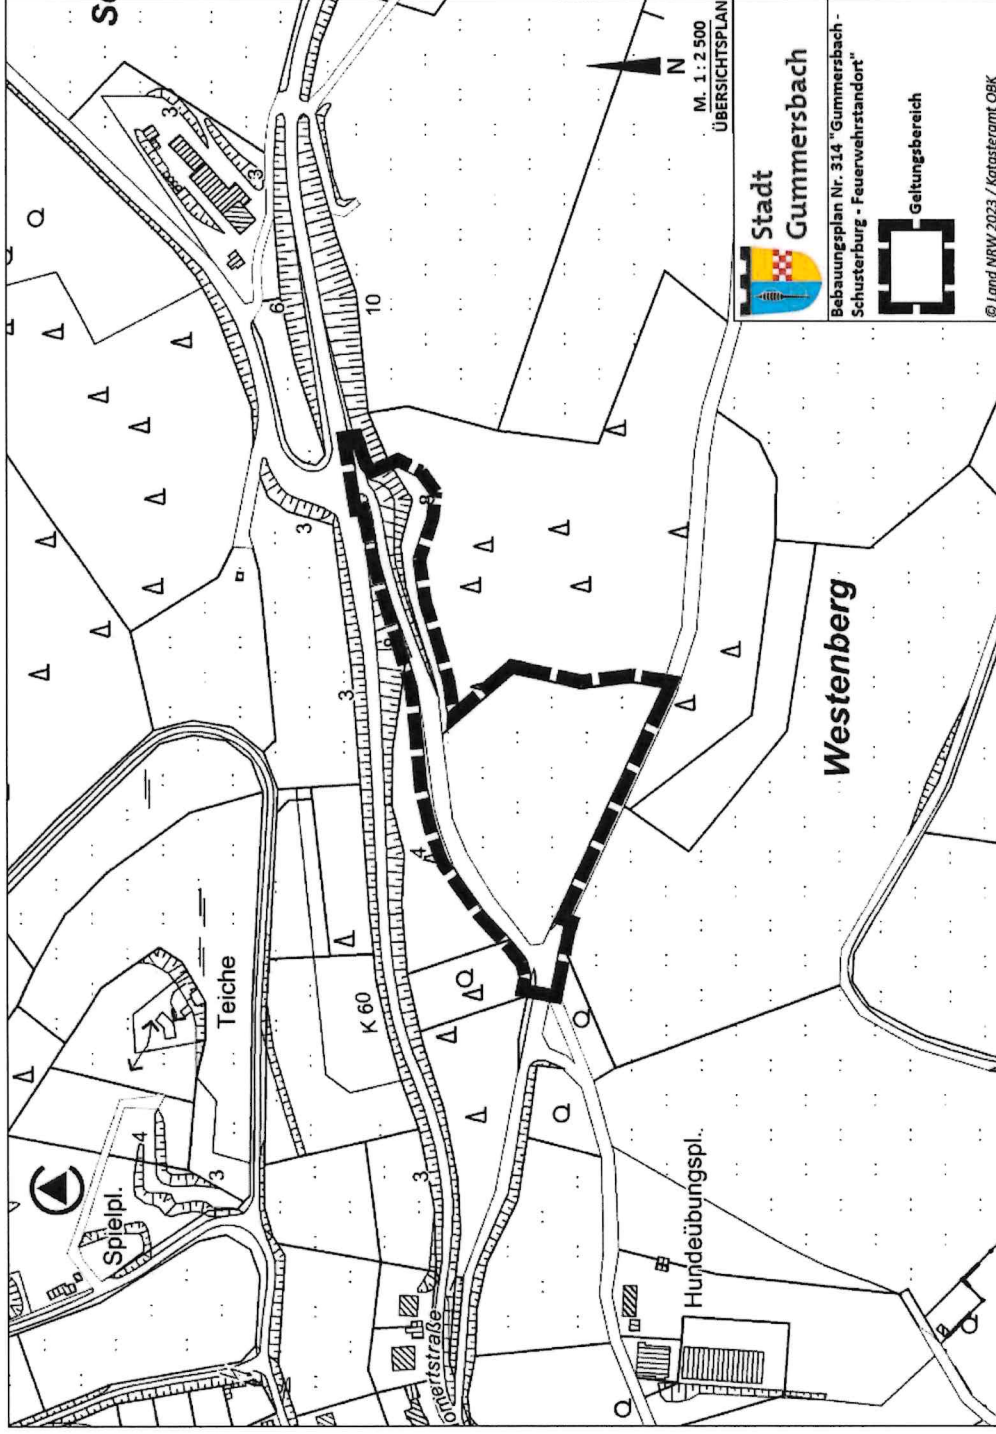

Bebauungsplan Nr. 314 „Schusterburg – Feuerwehrstandort“

Stadt Gummersbach

01.02.2024

Bebauungsplan Nr. 314 „Schusterburg – Feuerwehrstandort“

Stadt Gummersbach

01.02.2024

Bebauungsplan Nr. 314 „Schusterburg – Feuerwehrstandort“

Stadt Gummersbach

01.02.2024

Bebauungsplan Nr. 314 „Schusterburg – Feuerwehrstandort“

Stadt Gummersbach

01.02.2024

Bebauungsplan Nr. 314 „Schusterburg – Feuerwehrstandort“

Gummersbach

01.02.2024