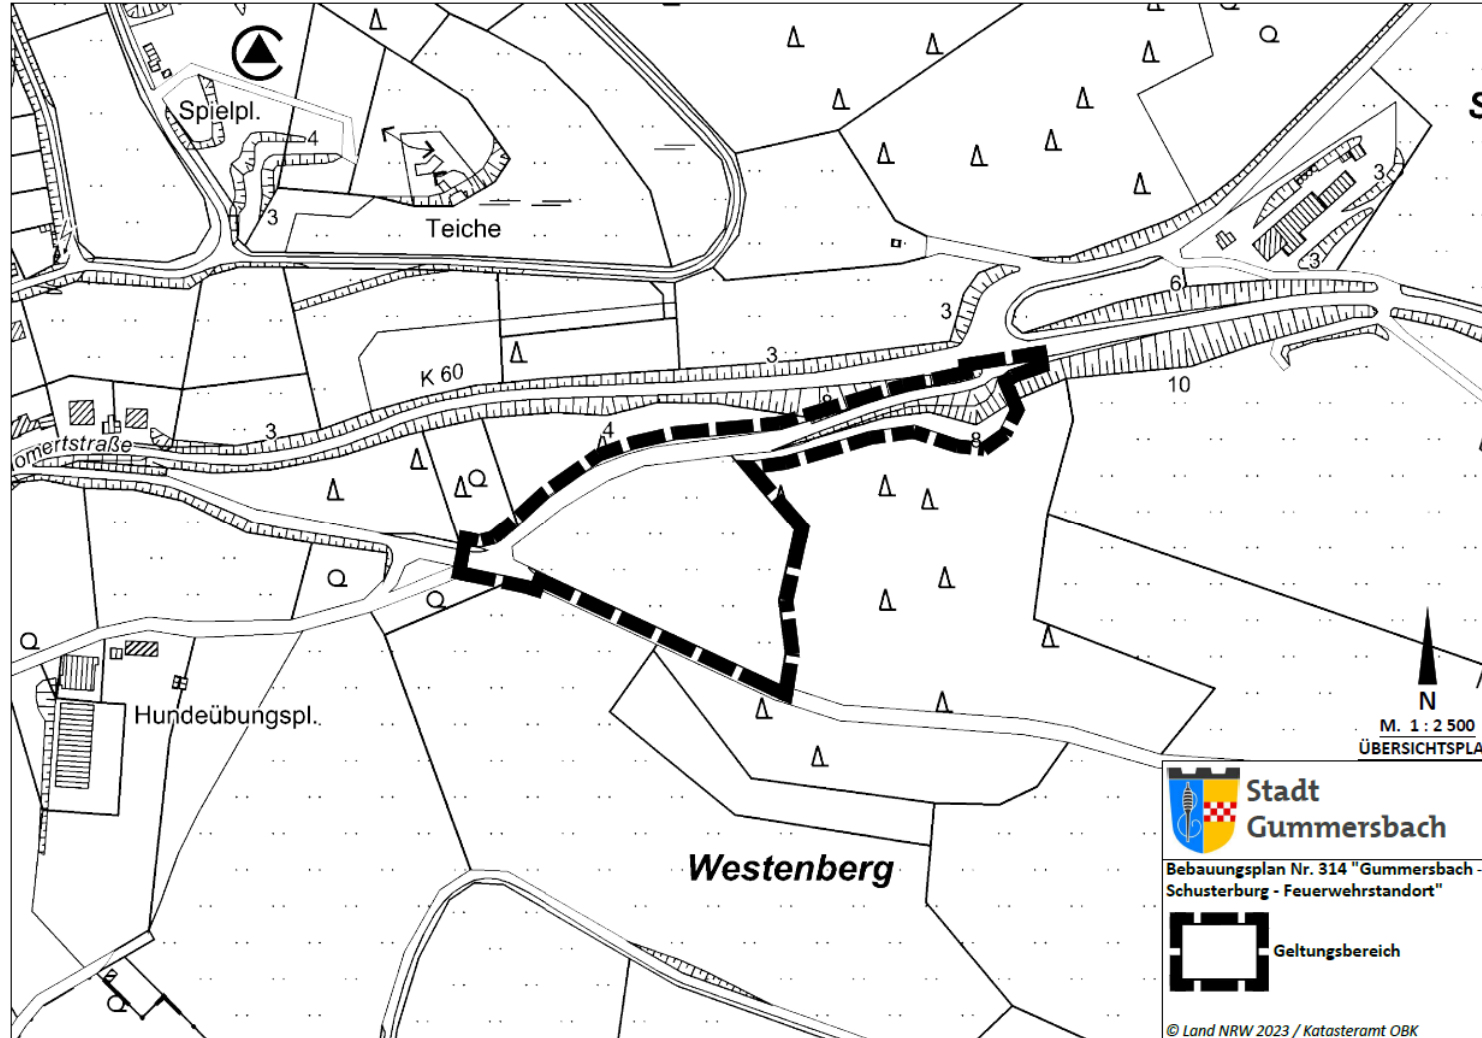

Bebauungsplan Nr. 314 „Schusterburg – Feuerwehrstandort“

Stadt Gummersbach

01.02.2024

Bebauungsplan Nr. 314 „Schusterburg – Feuerwehrstandort“

Stadt Gummersbach

01.02.2024

Bebauungsplan Nr. 314 „Schusterburg – Feuerwehrstandort“

Stadt Gummersbach

01.02.2024

Bebauungsplan Nr. 314 „Schusterburg – Feuerwehrstandort“

Stadt Gummersbach

01.02.2024

16

Bebauungsplan Nr. 314 „Schusterburg – Feuerwehrstandort“

Stadt Gummersbach