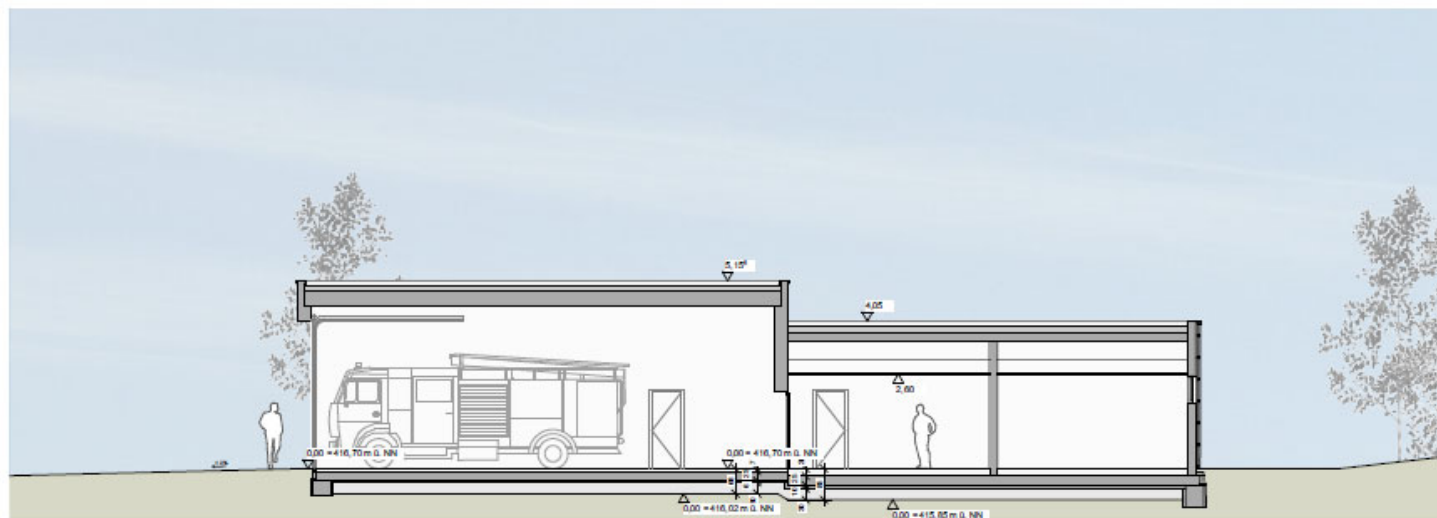

Bebauungsplan Nr. 314 „Schusterburg – Feuerwehrstandort“

Stadt Gummersbach

01.02.2024

Bebauungsplan Nr. 314 „Schusterburg – Feuerwehrstandort“

Stadt Gummersbach

01.02.2024

Bebauungsplan Nr. 314 „Schusterburg – Feuerwehrstandort“

Stadt Gummersbach

01.02.2024

Bebauungsplan Nr. 314 „Schusterburg – Feuerwehrstandort“

Stadt Gummersbach

01.02.2024

16

Bebauungsplan Nr. 314 „Schusterburg – Feuerwehrstandort“

Stadt Gummersbach