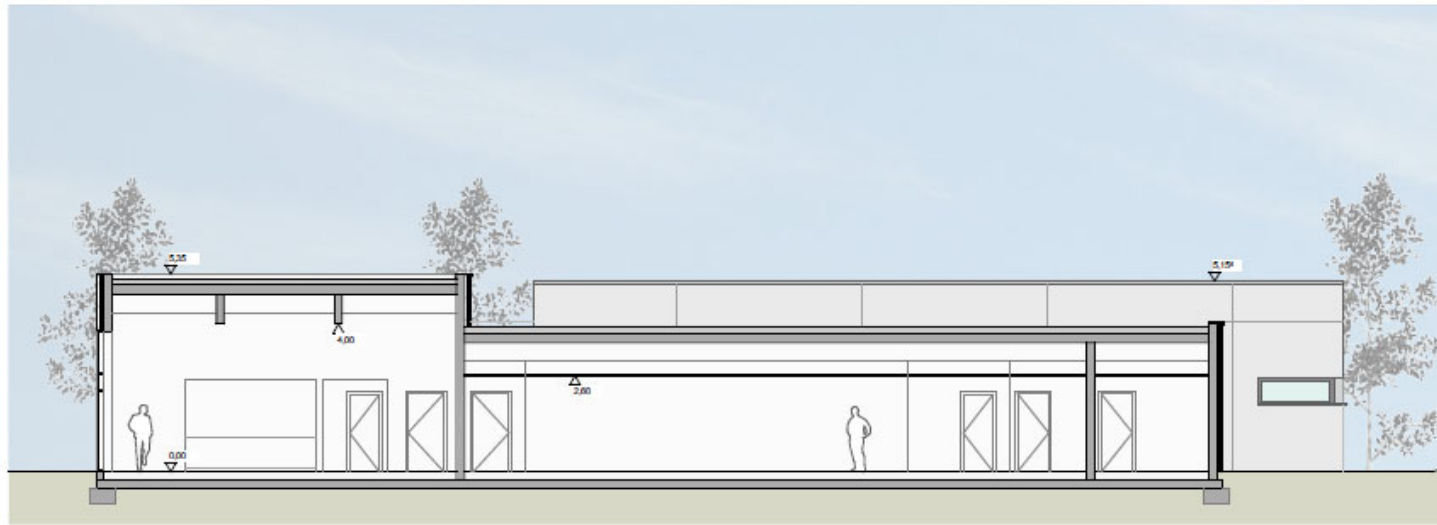

Bebauungsplan Nr. 314 „Schusterburg – Feuerwehrstandort“

Stadt Gummersbach

01.02.2024

Bebauungsplan Nr. 314 „Schusterburg – Feuerwehrstandort“

Stadt Gummersbach

01.02.2024

Bebauungsplan Nr. 314 „Schusterburg – Feuerwehrstandort“

Stadt Gummersbach

01.02.2024

Bebauungsplan Nr. 314 „Schusterburg – Feuerwehrstandort“

Stadt Gummersbach

01.02.2024

16

Bebauungsplan Nr. 314 „Schusterburg – Feuerwehrstandort“

Stadt Gummersbach

Bebauungsplan Nr. 314 „Schusterburg – Feuerwehrstandort“

Gammersbach

01.02.2024