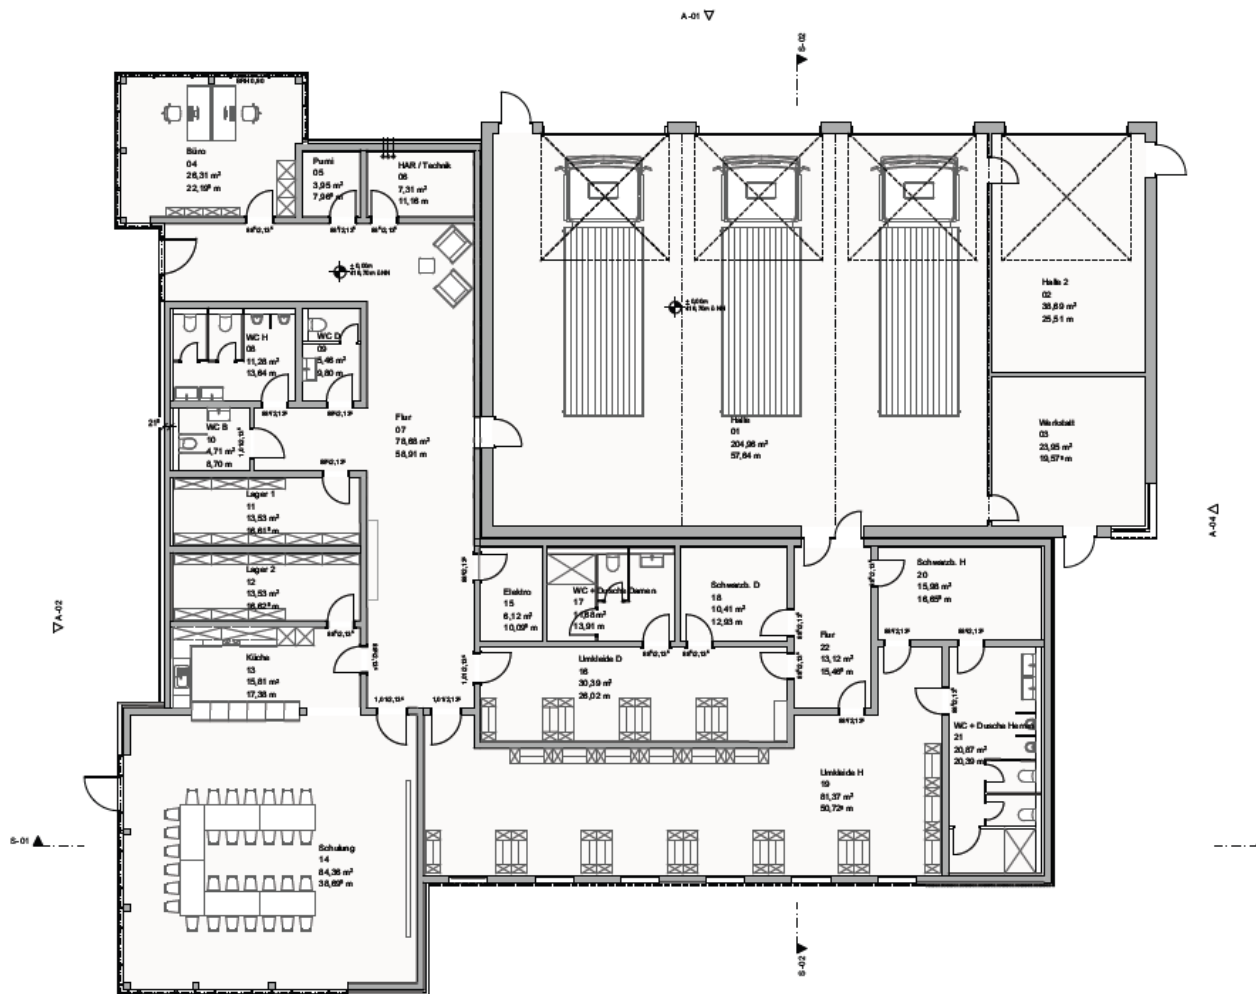

Bebauungsplan Nr. 314 „Schusterburg – Feuerwehrstandort“

Stadt Gummersbach

01.02.2024

Bebauungsplan Nr. 314 „Schusterburg – Feuerwehrstandort“

Stadt Gummersbach

01.02.2024

Bebauungsplan Nr. 314 „Schusterburg – Feuerwehrstandort“

Stadt Gummersbach

01.02.2024

Bebauungsplan Nr. 314 „Schusterburg – Feuerwehrstandort“

Stadt Gummersbach

01.02.2024

16

Bebauungsplan Nr. 314 „Schusterburg – Feuerwehrstandort“

Stadt Gummersbach