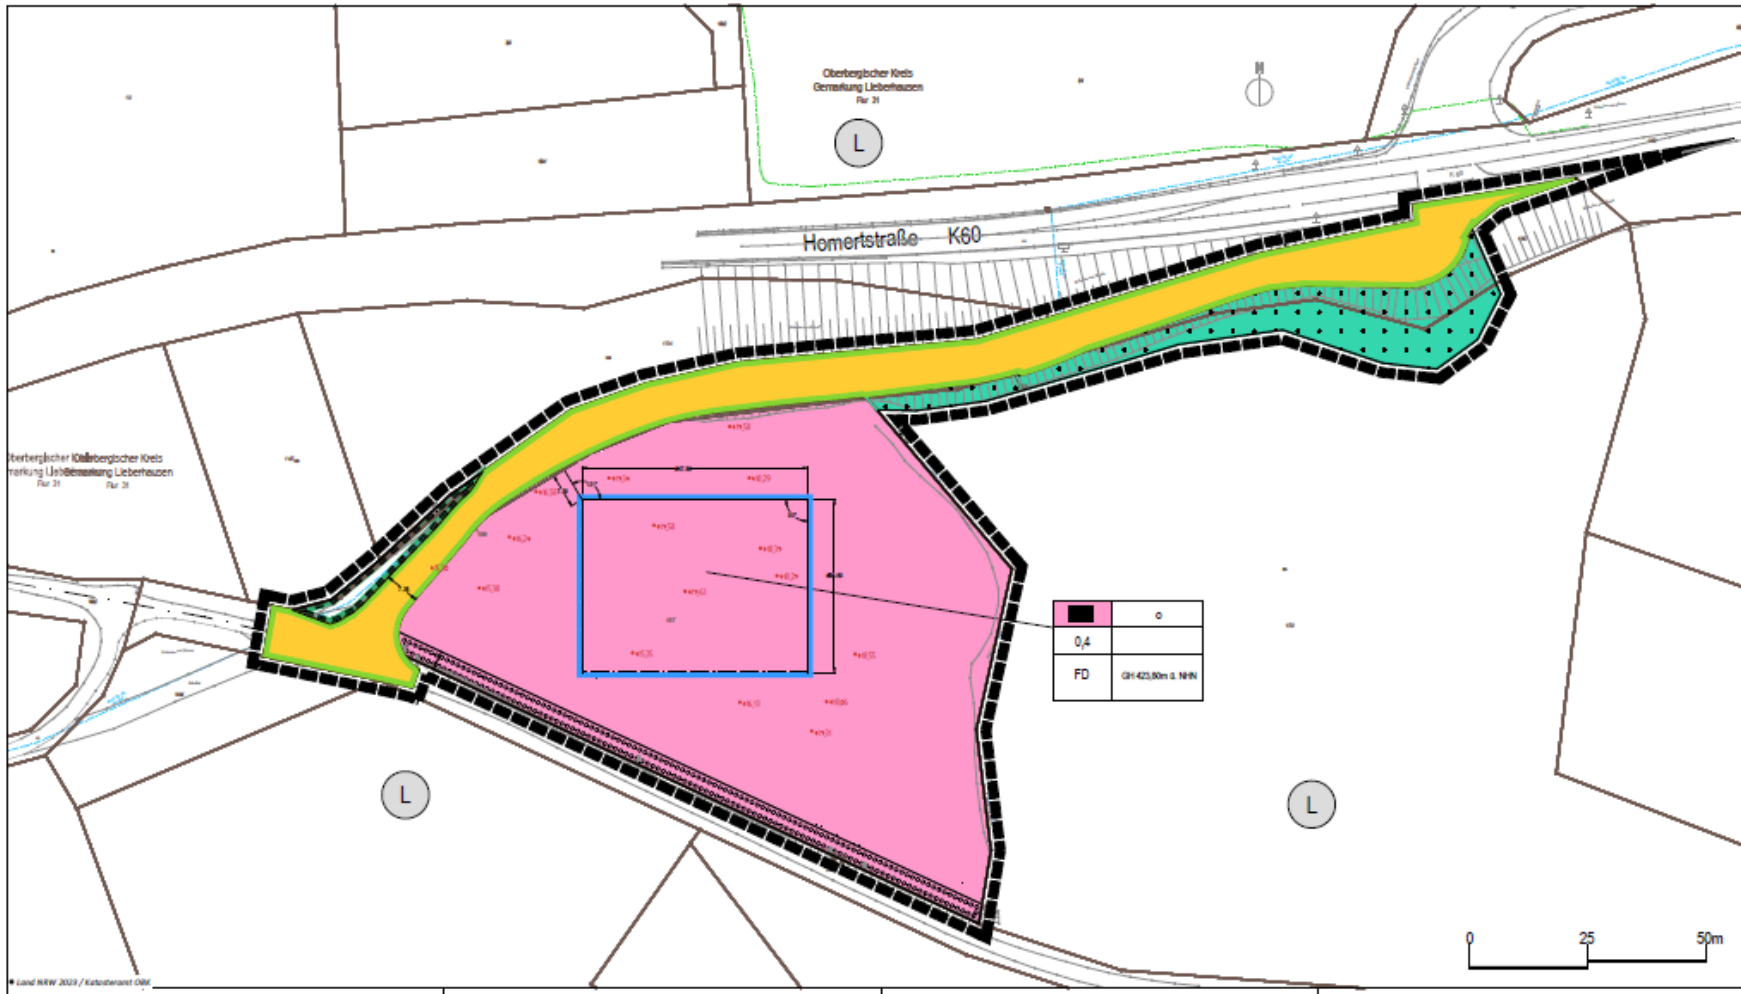

Bebauungsplan Nr. 314 „Schusterburg – Feuerwehrstandort“

Stadt Gummersbach

01.02.2024

Bebauungsplan Nr. 314 „Schusterburg – Feuerwehrstandort“

Stadt Gummersbach

01.02.2024

Bebauungsplan Nr. 314 „Schusterburg – Feuerwehrstandort“

Stadt Gummersbach

01.02.2024

Bebauungsplan Nr. 314 „Schusterburg – Feuerwehrstandort“

Stadt Gummersbach

01.02.2024

16

Bebauungsplan Nr. 314 „Schusterburg – Feuerwehrstandort“

Stadt Gummersbach

Bebauungsplan Nr. 314 „Schusterburg – Feuerwehrstandort“

Gammersbach

01.02.2024