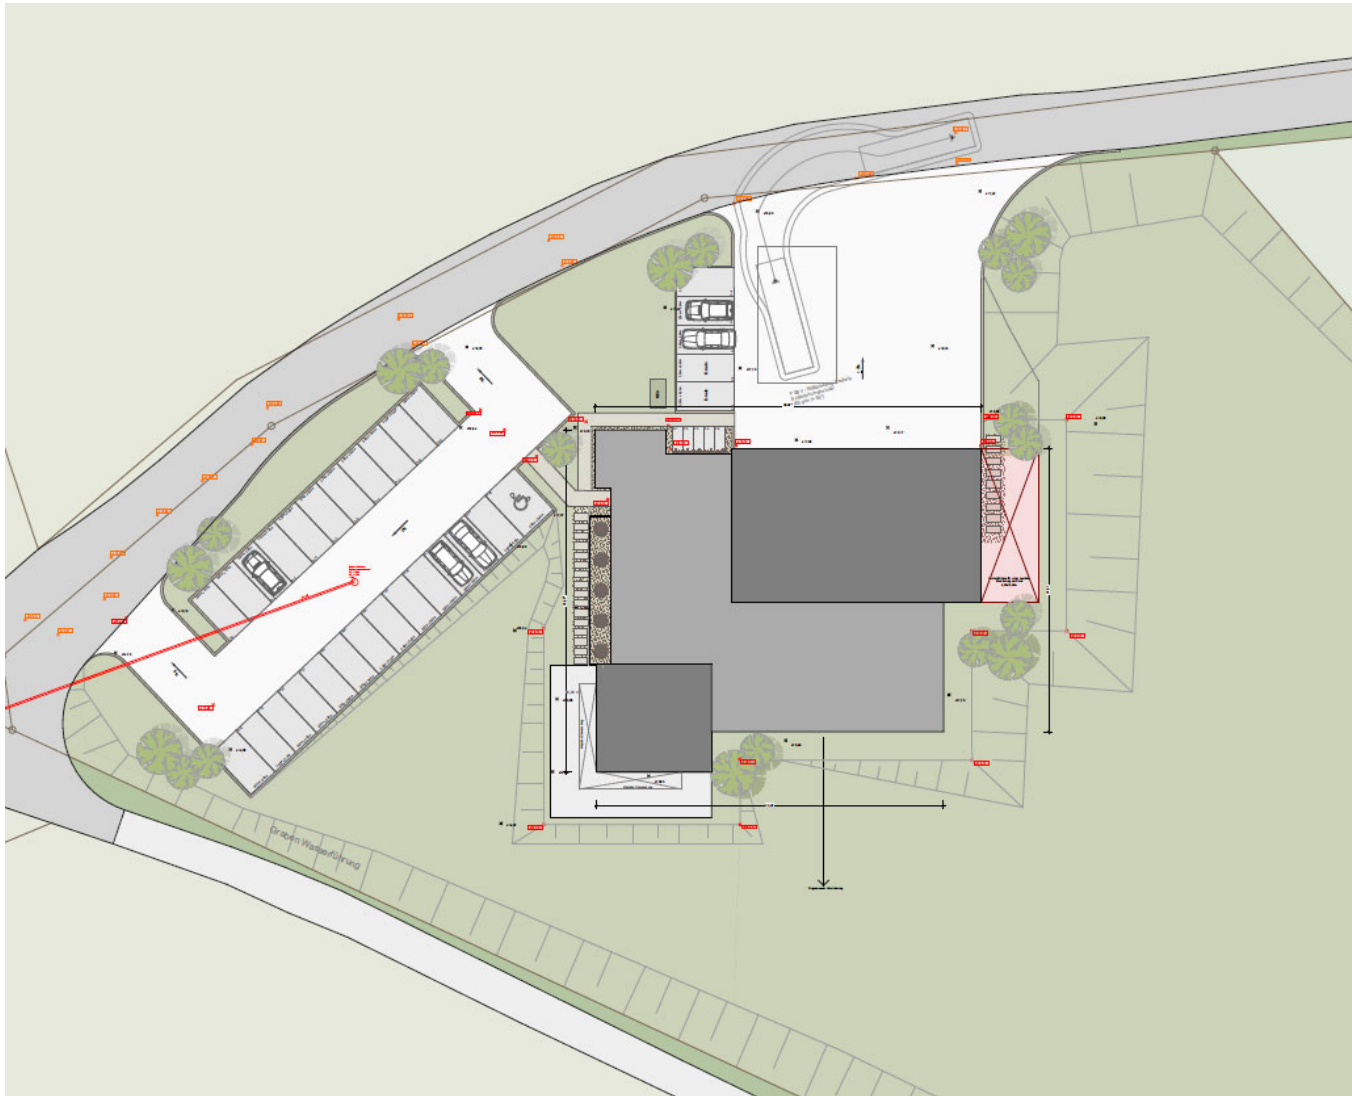

Bebauungsplan Nr. 314 „Schusterburg – Feuerwehrstandort“

Stadt Gummersbach

01.02.2024

Bebauungsplan Nr. 314 „Schusterburg – Feuerwehrstandort“

Stadt Gummersbach

01.02.2024

Bebauungsplan Nr. 314 „Schusterburg – Feuerwehrstandort“

Stadt Gummersbach

01.02.2024

Bebauungsplan Nr. 314 „Schusterburg – Feuerwehrstandort“

Stadt Gummersbach

01.02.2024

16

Bebauungsplan Nr. 314 „Schusterburg – Feuerwehrstandort“

Stadt Gummersbach

Bebauungsplan Nr. 314 „Schusterburg – Feuerwehrstandort“

Gammersbach

01.02.2024