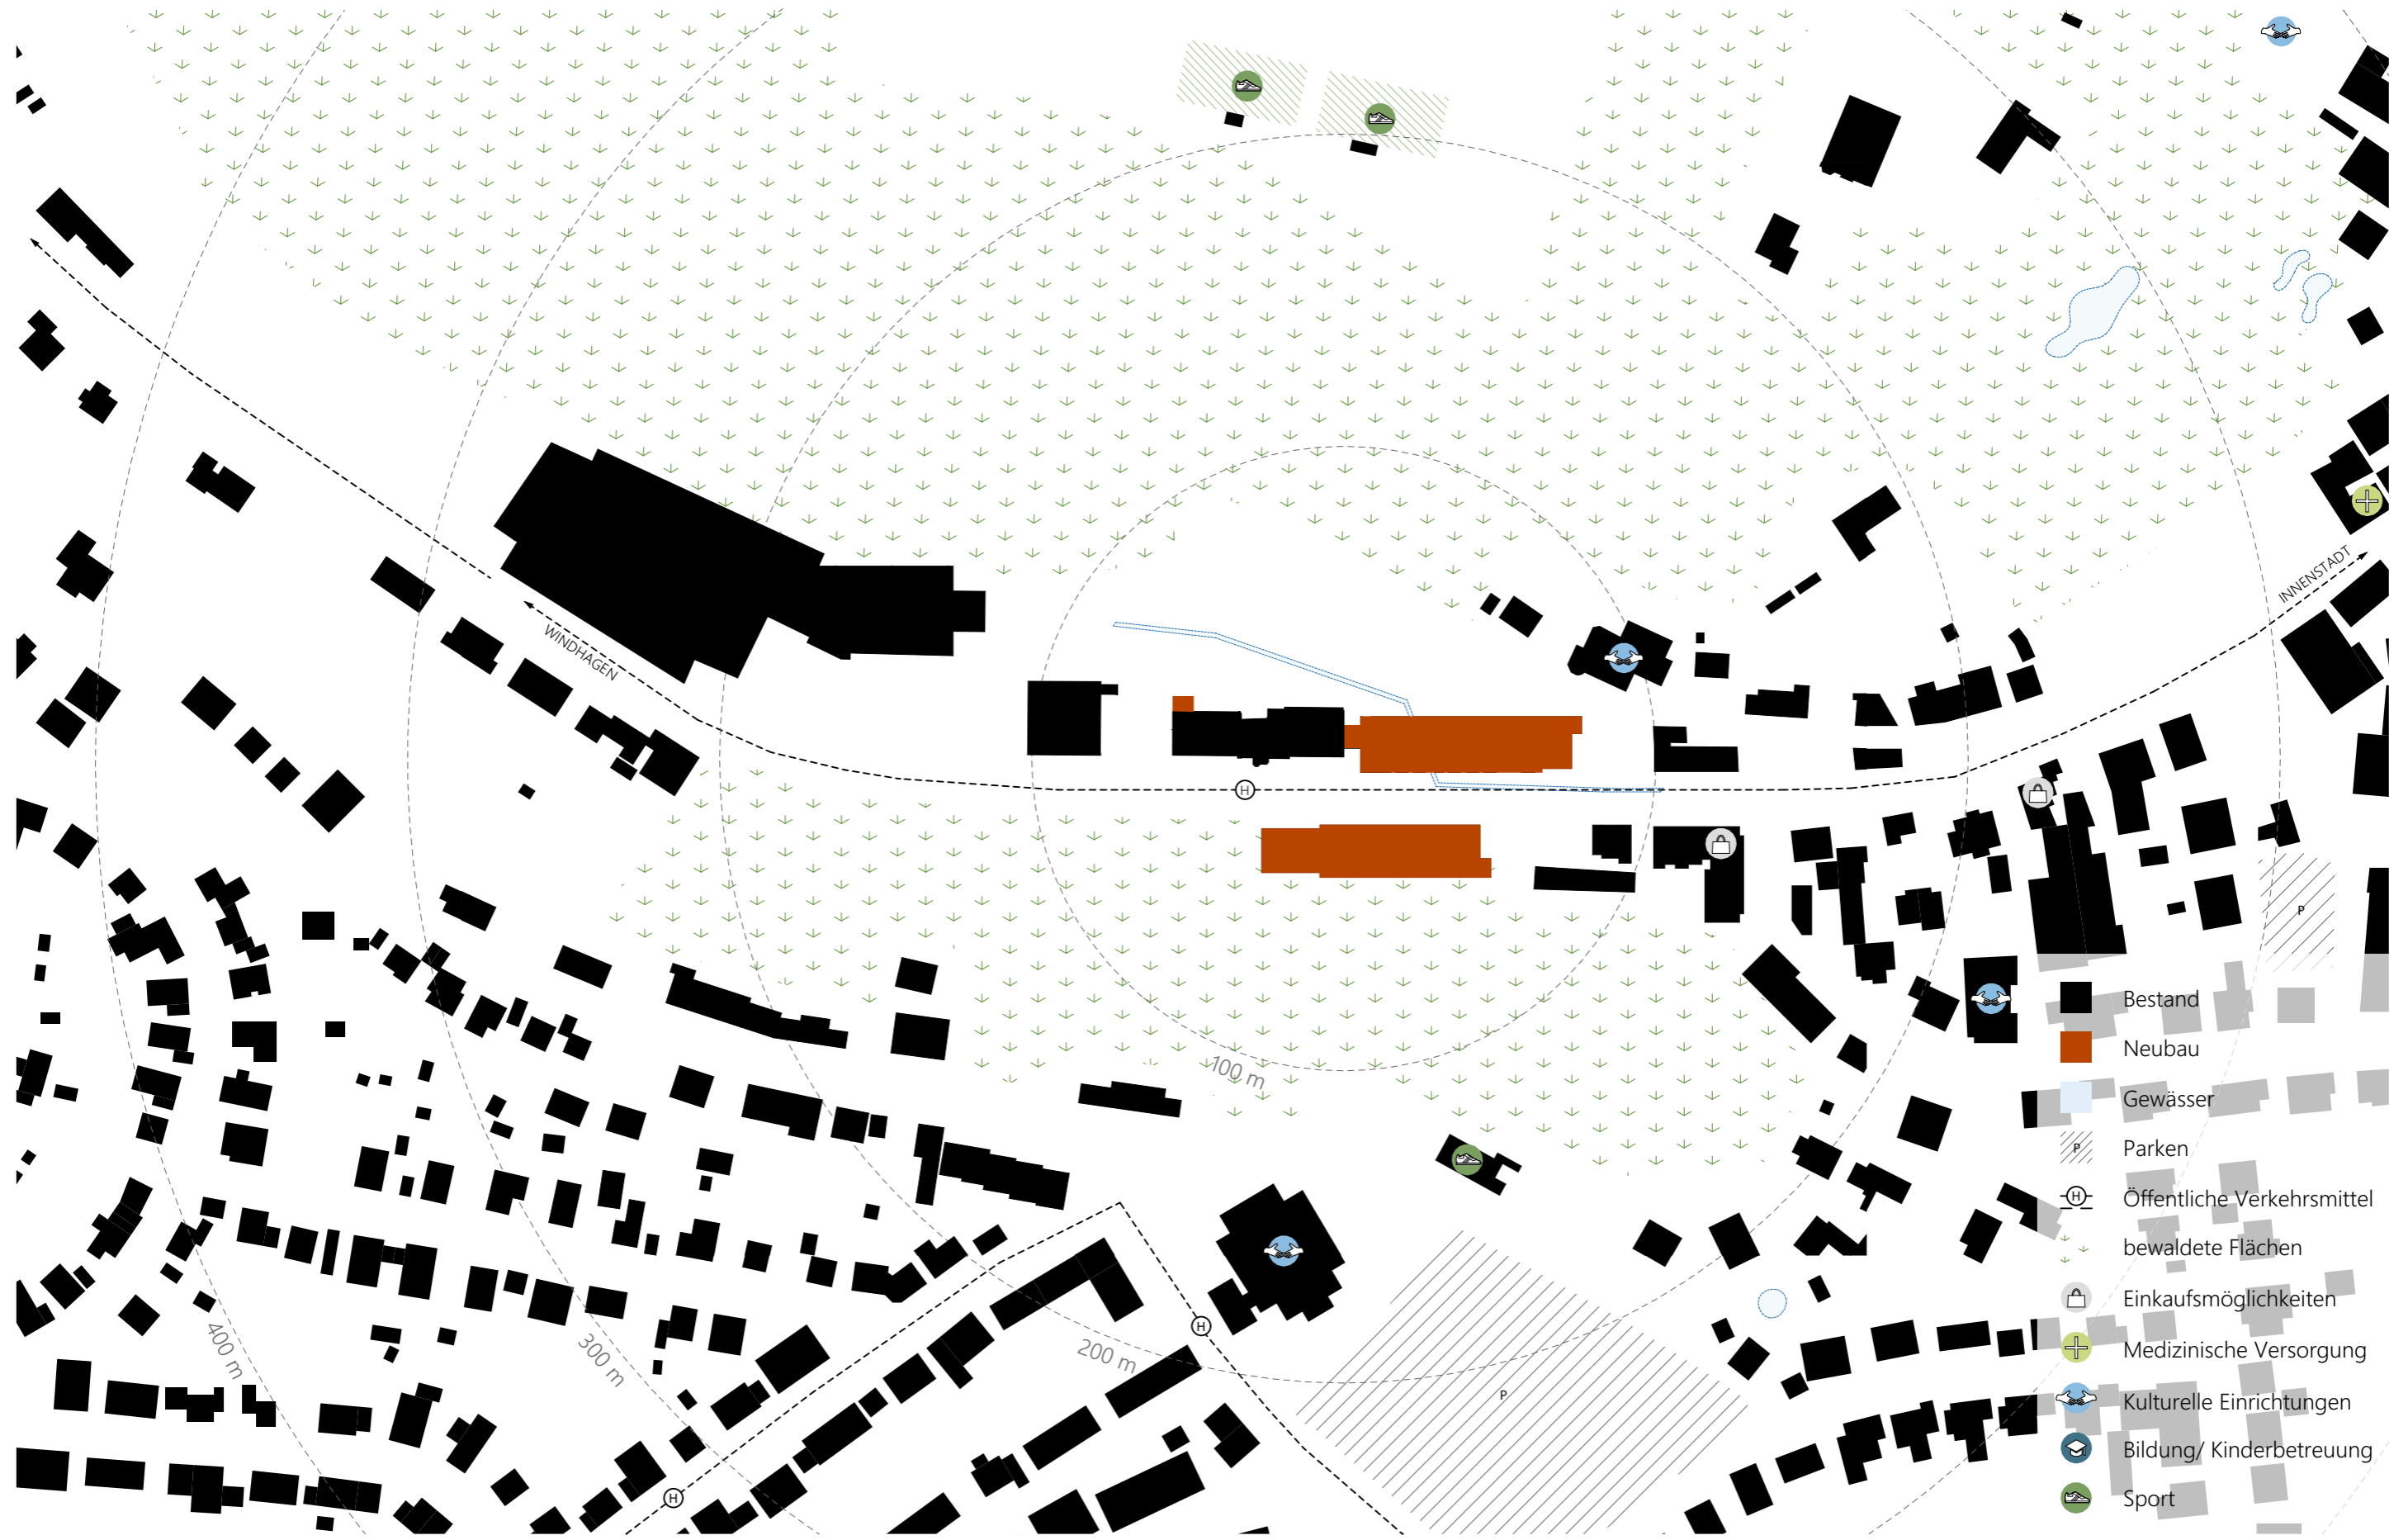

**TAPETENFABRIK**  
**PICKHARDT & SIEBERT**  
**G.M.B.H.**

**GUMMERSBACH**, den  
RHEINLAND.

- Bestand
- Neubau
- Gewässer
- Parken
- Öffentliche Verkehrsmittel
- bewaldete Flächen
- Einkaufsmöglichkeiten
- Medizinische Versorgung
- Kulturelle Einrichtungen
- Bildung/ Kinderbetreuung
- Sport

Neubau 1 - Ansicht West\_Kaiserstraße

Neubau 1 - Grundriss Ebene 1

Ist Situation Bestand Kaiserstraße

Ansicht Bestand Kaiserstraße - Höhe OK Attika Neubau 1

Ansicht Giebelseite Bestand

Perspektive Entwurf Neubau 1 Kaiserstraße

Bestand Altbau - Ansicht West

Neubau 1 - Ansicht West

Bestand Altbau - Grundriss Ebene 1

Neubau 1 - Grundriss Ebene 1