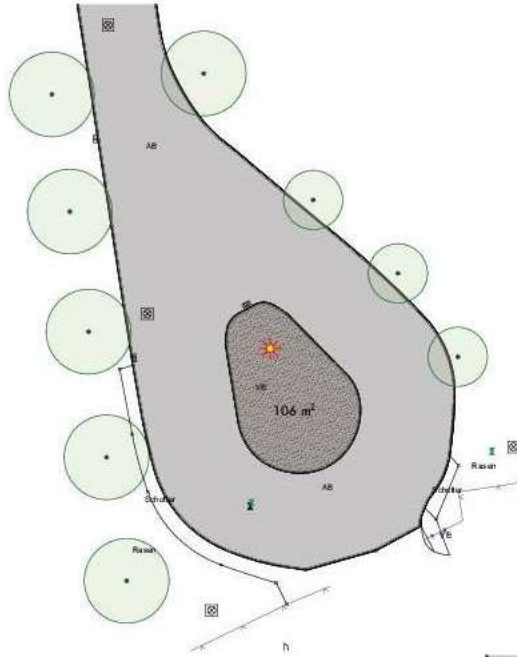

Gewerbegebiet Windhagen in Gummersbach