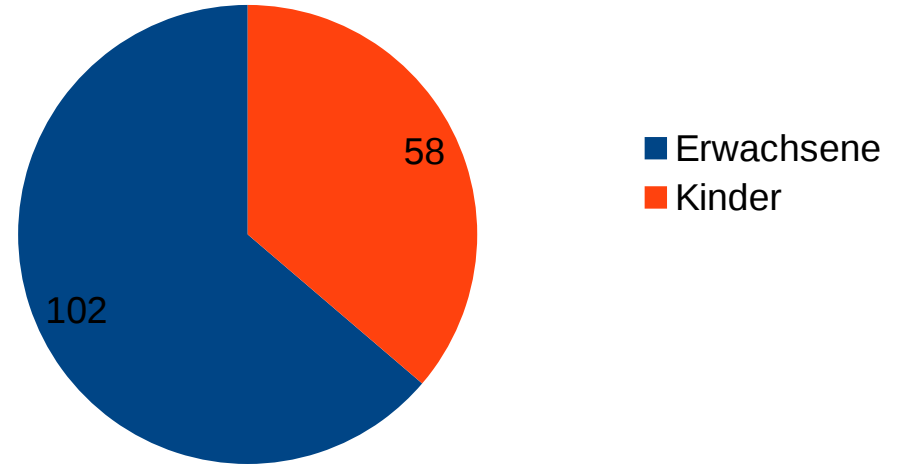

Ukrainische Kriegsvertriebene (AsylbLG)

der Stadt Gummersbach

aktuelle Statistiken und Zahlen

Stand: 01.09.2022

Grafik

Unterbringung von Ukrainern im Bezug AsylbLG

Grafiken

Aufteilung der Ukrainer nach Geschlecht

Aufteilung der Ukrainer nach Erwachsene & Kinder

Aufteilung der Erwachsenen nach Geschlecht

Aufteilung der Kinder nach Geschlecht

Grafiken

Aufteilung der Asylbewerber
nach Familien & Alleinstehende

Aufteilung der Familien (Personen)
nach Familien mit & ohne Kinder

Grafik

Anzahl ukrainischer Asylbewerberleistungsempfänger im Zeitraum März '22 bis August '22