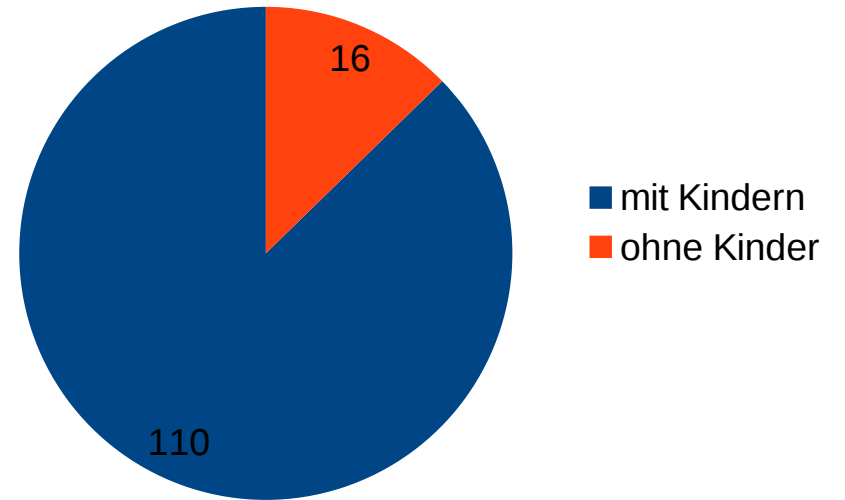

Ukrainische Kriegsvertriebene (AsylbLG)

der Stadt Gummersbach

aktuelle Statistiken und Zahlen

Stand: 01.09.2022

Grafik

Unterbringung von Ukrainern im Bezug AsylbLG

Grafiken

Aufteilung der Ukrainer nach Geschlecht

Aufteilung der Ukrainer nach Erwachsene & Kinder

Aufteilung der Erwachsenen nach Geschlecht

Aufteilung der Kinder nach Geschlecht

Grafiken

Aufteilung der Asylbewerber
nach Familien & Alleinstehende

Aufteilung der Familien (Personen)
nach Familien mit & ohne Kinder

Grafik

Anzahl ukrainischer Asylbewerberleistungsempfänger im Zeitraum März '22 bis August '22