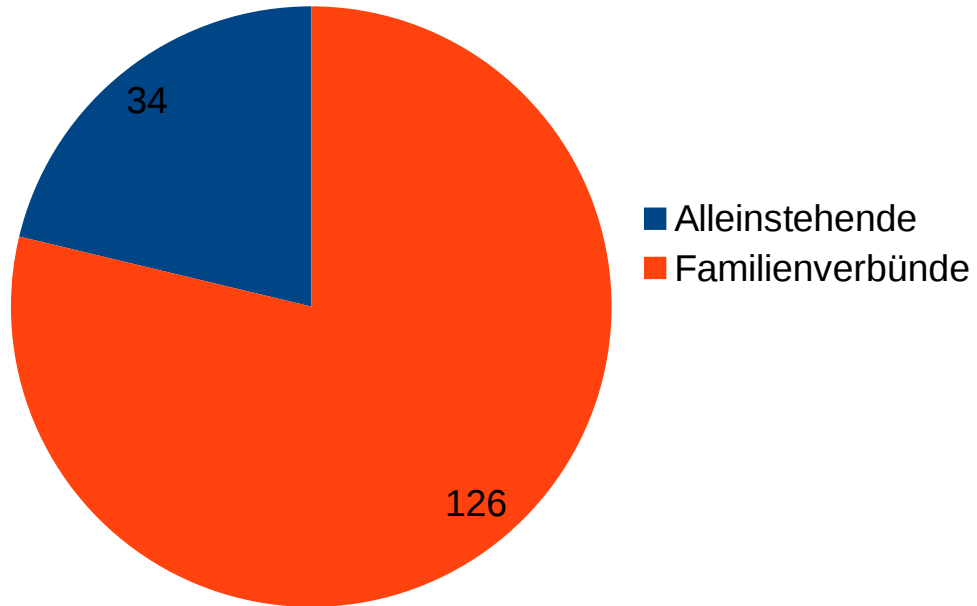

Ukrainische Kriegsvertriebene (AsylbLG)

der Stadt Gummersbach

aktuelle Statistiken und Zahlen

Stand: 01.09.2022

Grafik

Unterbringung von Ukrainern im Bezug AsylbLG

Grafiken

Aufteilung der Ukrainer nach Geschlecht

Aufteilung der Ukrainer nach Erwachsene & Kinder

Aufteilung der Erwachsenen nach Geschlecht

Aufteilung der Kinder nach Geschlecht

Grafiken

Aufteilung der Asylbewerber
nach Familien & Alleinstehende

Aufteilung der Familien (Personen)
nach Familien mit & ohne Kinder

Grafik

Anzahl ukrainischer Asylbewerberleistungsempfänger im Zeitraum März '22 bis August '22