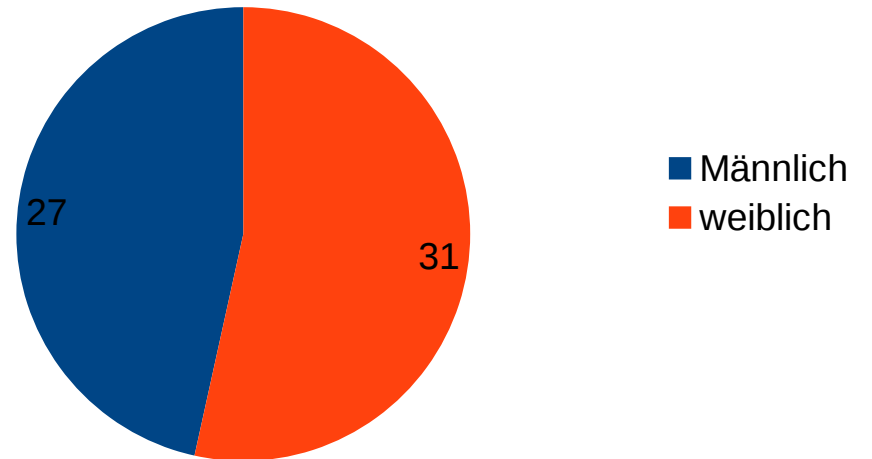

Ukrainische Kriegsvertriebene (AsylbLG)

der Stadt Gummersbach

aktuelle Statistiken und Zahlen

Stand: 01.09.2022

Grafik

Unterbringung von Ukrainern im Bezug AsylbLG

Grafiken

Aufteilung der Ukrainer nach Geschlecht

Aufteilung der Ukrainer nach Erwachsene & Kinder

Aufteilung der Erwachsenen nach Geschlecht

Aufteilung der Kinder nach Geschlecht

Grafiken

Aufteilung der Asylbewerber
nach Familien & Alleinstehende

Aufteilung der Familien (Personen)
nach Familien mit & ohne Kinder

Grafik

Anzahl ukrainischer Asylbewerberleistungsempfänger im Zeitraum März '22 bis August '22