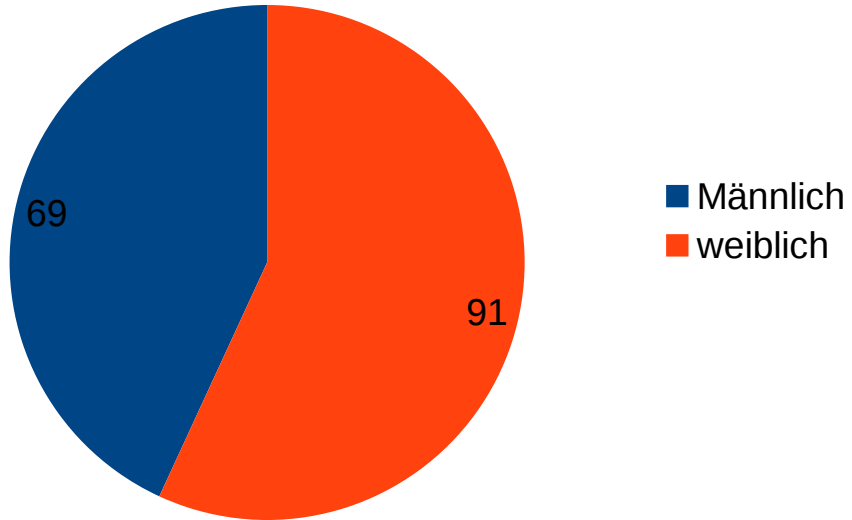

Ukrainische Kriegsvertriebene (AsylbLG)

der Stadt Gummersbach

aktuelle Statistiken und Zahlen

Stand: 01.09.2022

Grafik

Unterbringung von Ukrainern im Bezug AsylbLG

Grafiken

Aufteilung der Ukrainer nach Geschlecht

Aufteilung der Ukrainer nach Erwachsene & Kinder

Aufteilung der Erwachsenen nach Geschlecht

Aufteilung der Kinder nach Geschlecht

Grafiken

Aufteilung der Asylbewerber
nach Familien & Alleinstehende

Aufteilung der Familien (Personen)
nach Familien mit & ohne Kinder

Grafik

Anzahl ukrainischer Asylbewerberleistungsempfänger im Zeitraum März '22 bis August '22