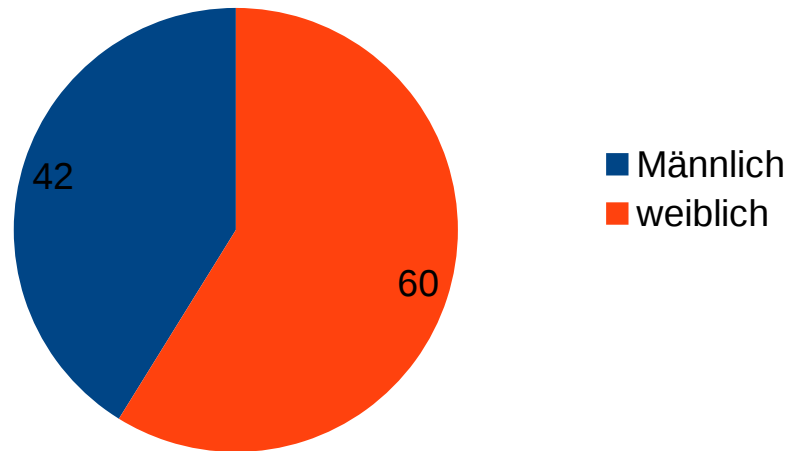

Ukrainische Kriegsvertriebene (AsylbLG)

der Stadt Gummersbach

aktuelle Statistiken und Zahlen

Stand: 01.09.2022

Grafik

Unterbringung von Ukrainern im Bezug AsylbLG

Grafiken

Aufteilung der Ukrainer nach Geschlecht

Aufteilung der Ukrainer nach Erwachsene & Kinder

Aufteilung der Erwachsenen nach Geschlecht

Aufteilung der Kinder nach Geschlecht

Grafiken

Aufteilung der Asylbewerber
nach Familien & Alleinstehende

Aufteilung der Familien (Personen)
nach Familien mit & ohne Kinder

Grafik

Anzahl ukrainischer Asylbewerberleistungsempfänger im Zeitraum März '22 bis August '22