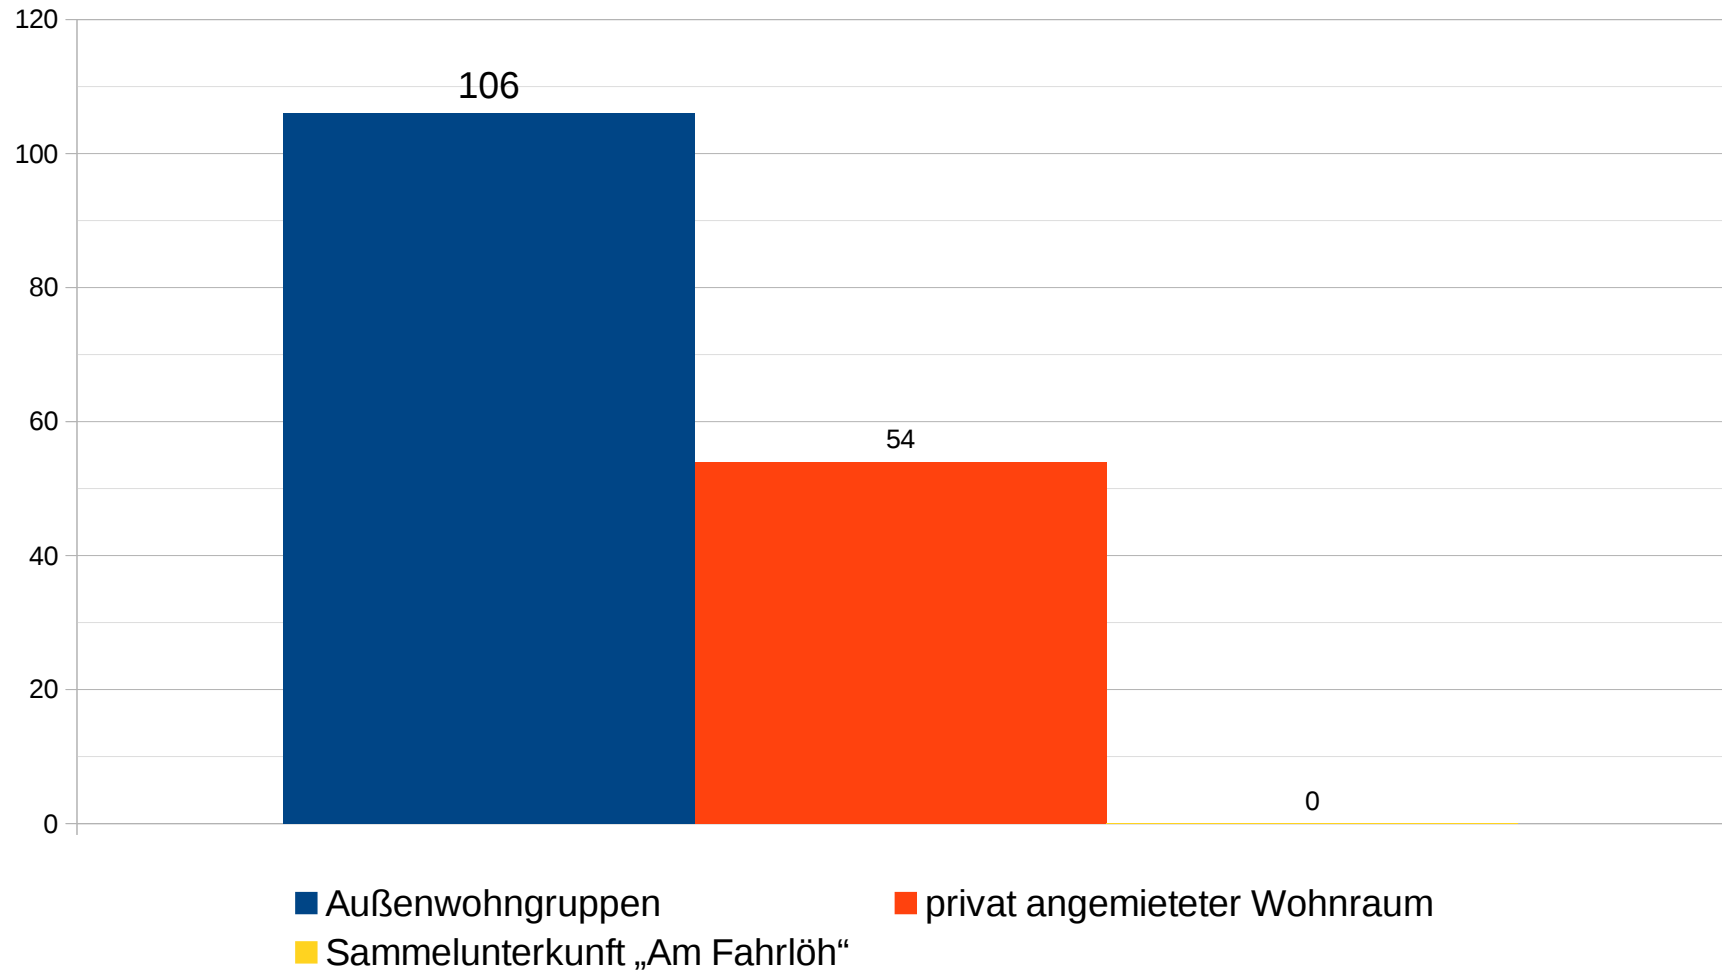

Ukrainische Kriegsvertriebene (AsylbLG)

der Stadt Gummersbach

aktuelle Statistiken und Zahlen

Stand: 01.09.2022

Grafik

Unterbringung von Ukrainern im Bezug AsylbLG

Grafiken

Aufteilung der Ukrainer nach Geschlecht

Aufteilung der Ukrainer nach Erwachsene & Kinder

Aufteilung der Erwachsenen nach Geschlecht

Aufteilung der Kinder nach Geschlecht

Grafiken

Aufteilung der Asylbewerber
nach Familien & Alleinstehende

Aufteilung der Familien (Personen)
nach Familien mit & ohne Kinder

Grafik

Anzahl ukrainischer Asylbewerberleistungsempfänger im Zeitraum März '22 bis August '22