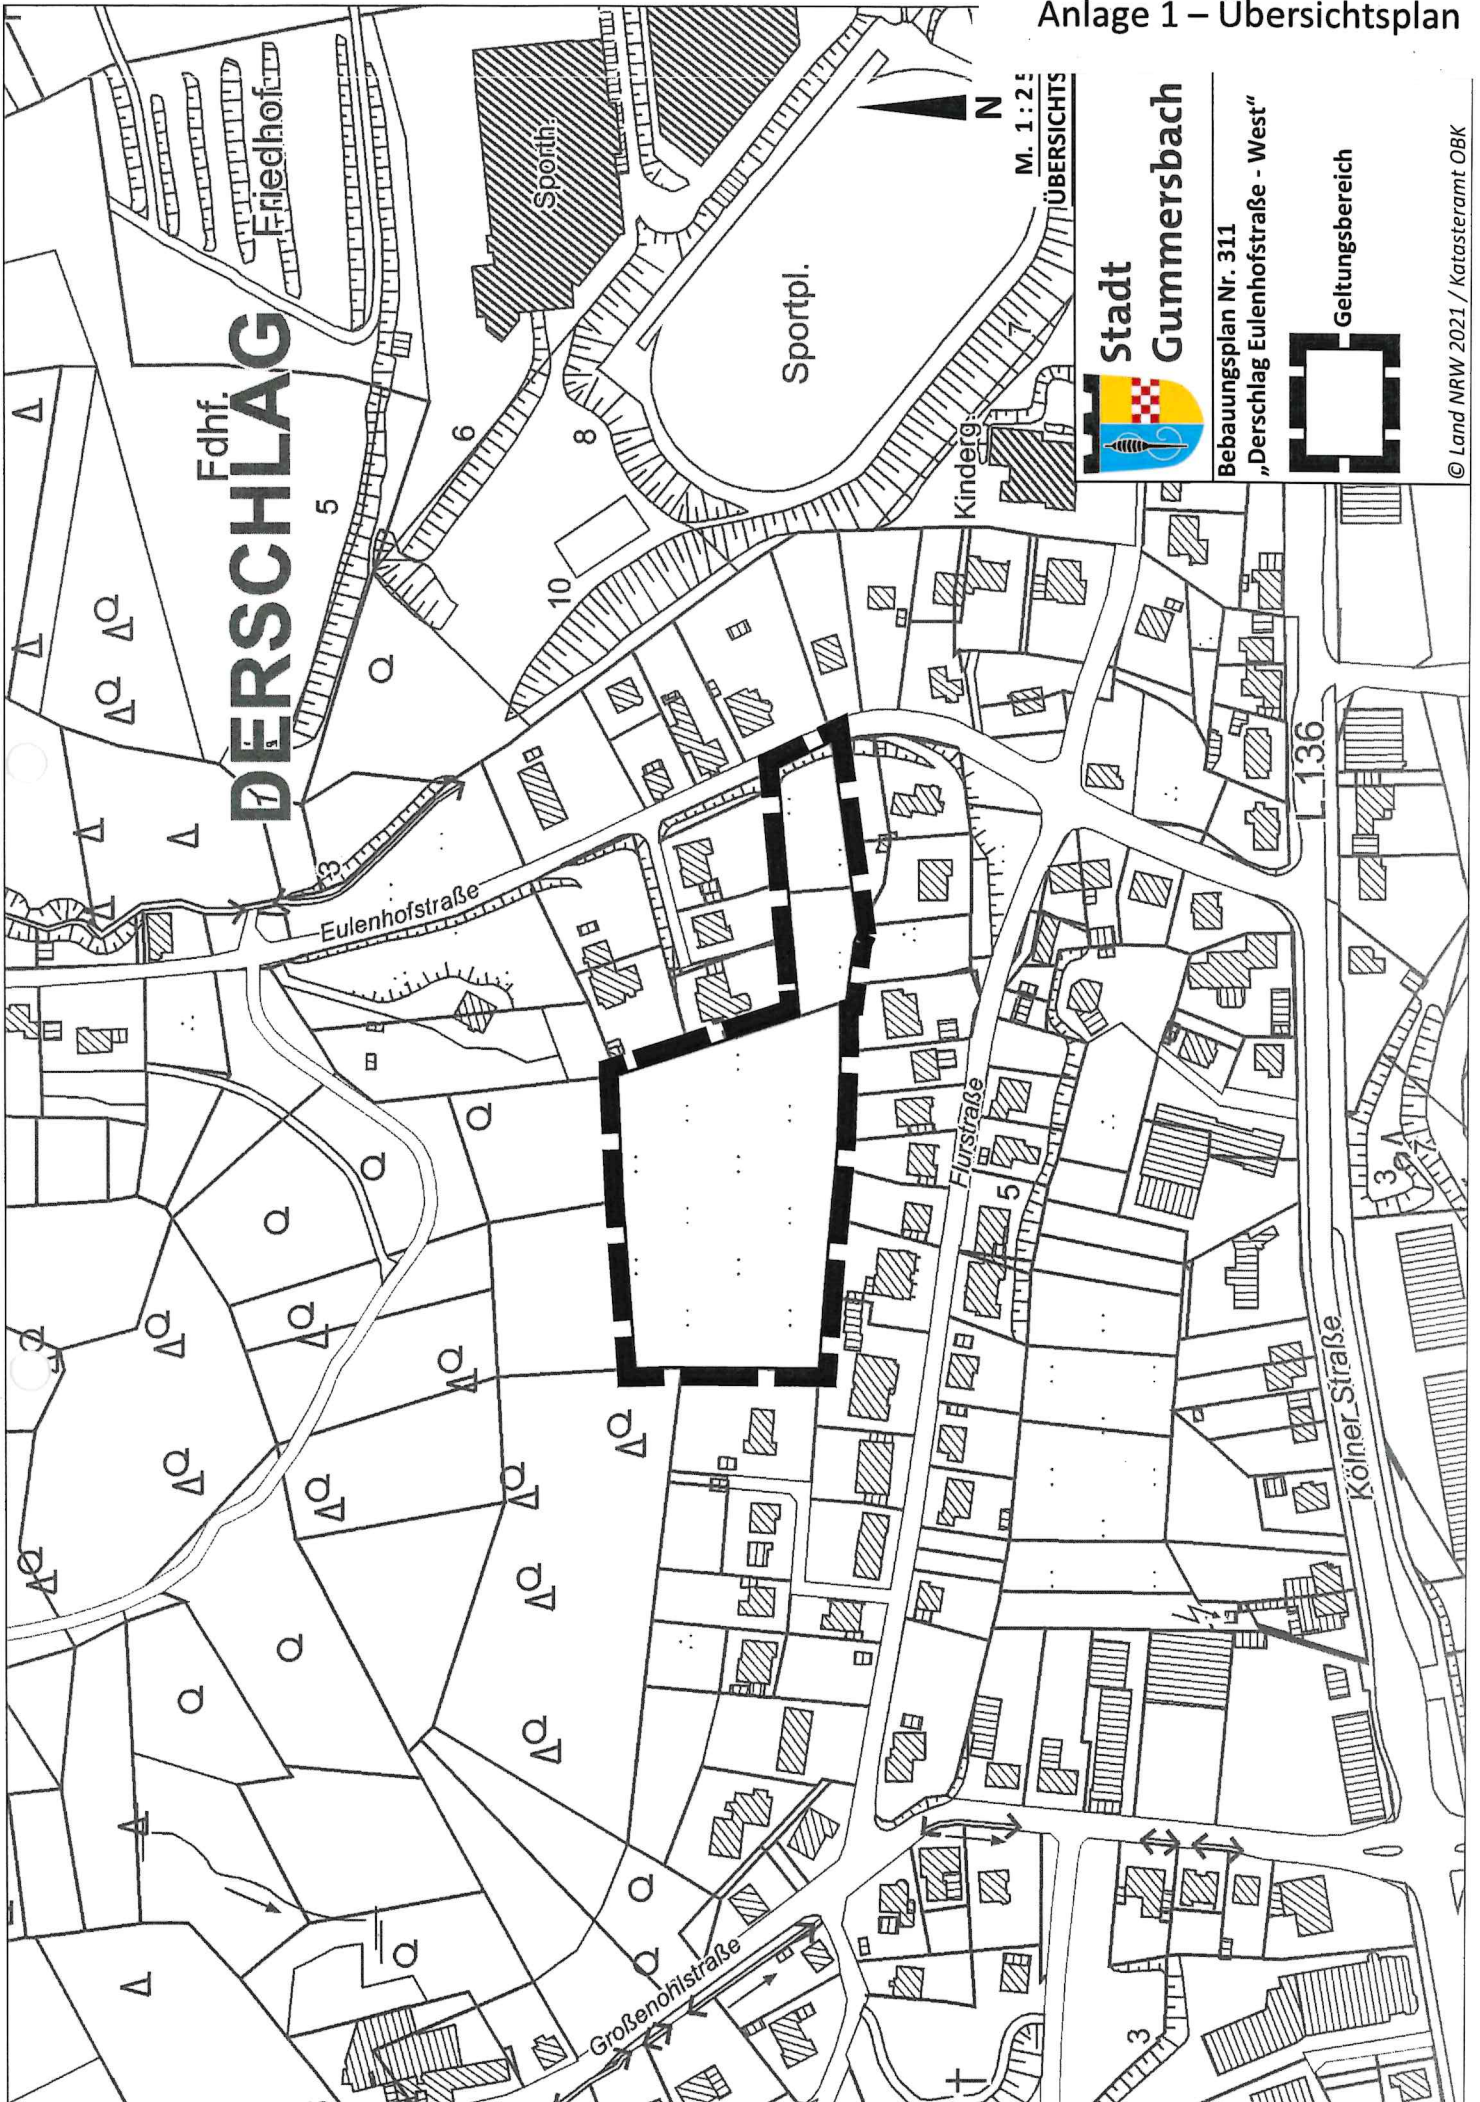

# Anlage 1 – Übersichtsplan

Bebauungsplan Nr. 311  
„Derschlag Eulenhofstraße - West“

M. 1:2500  
ÜBERSICHTS