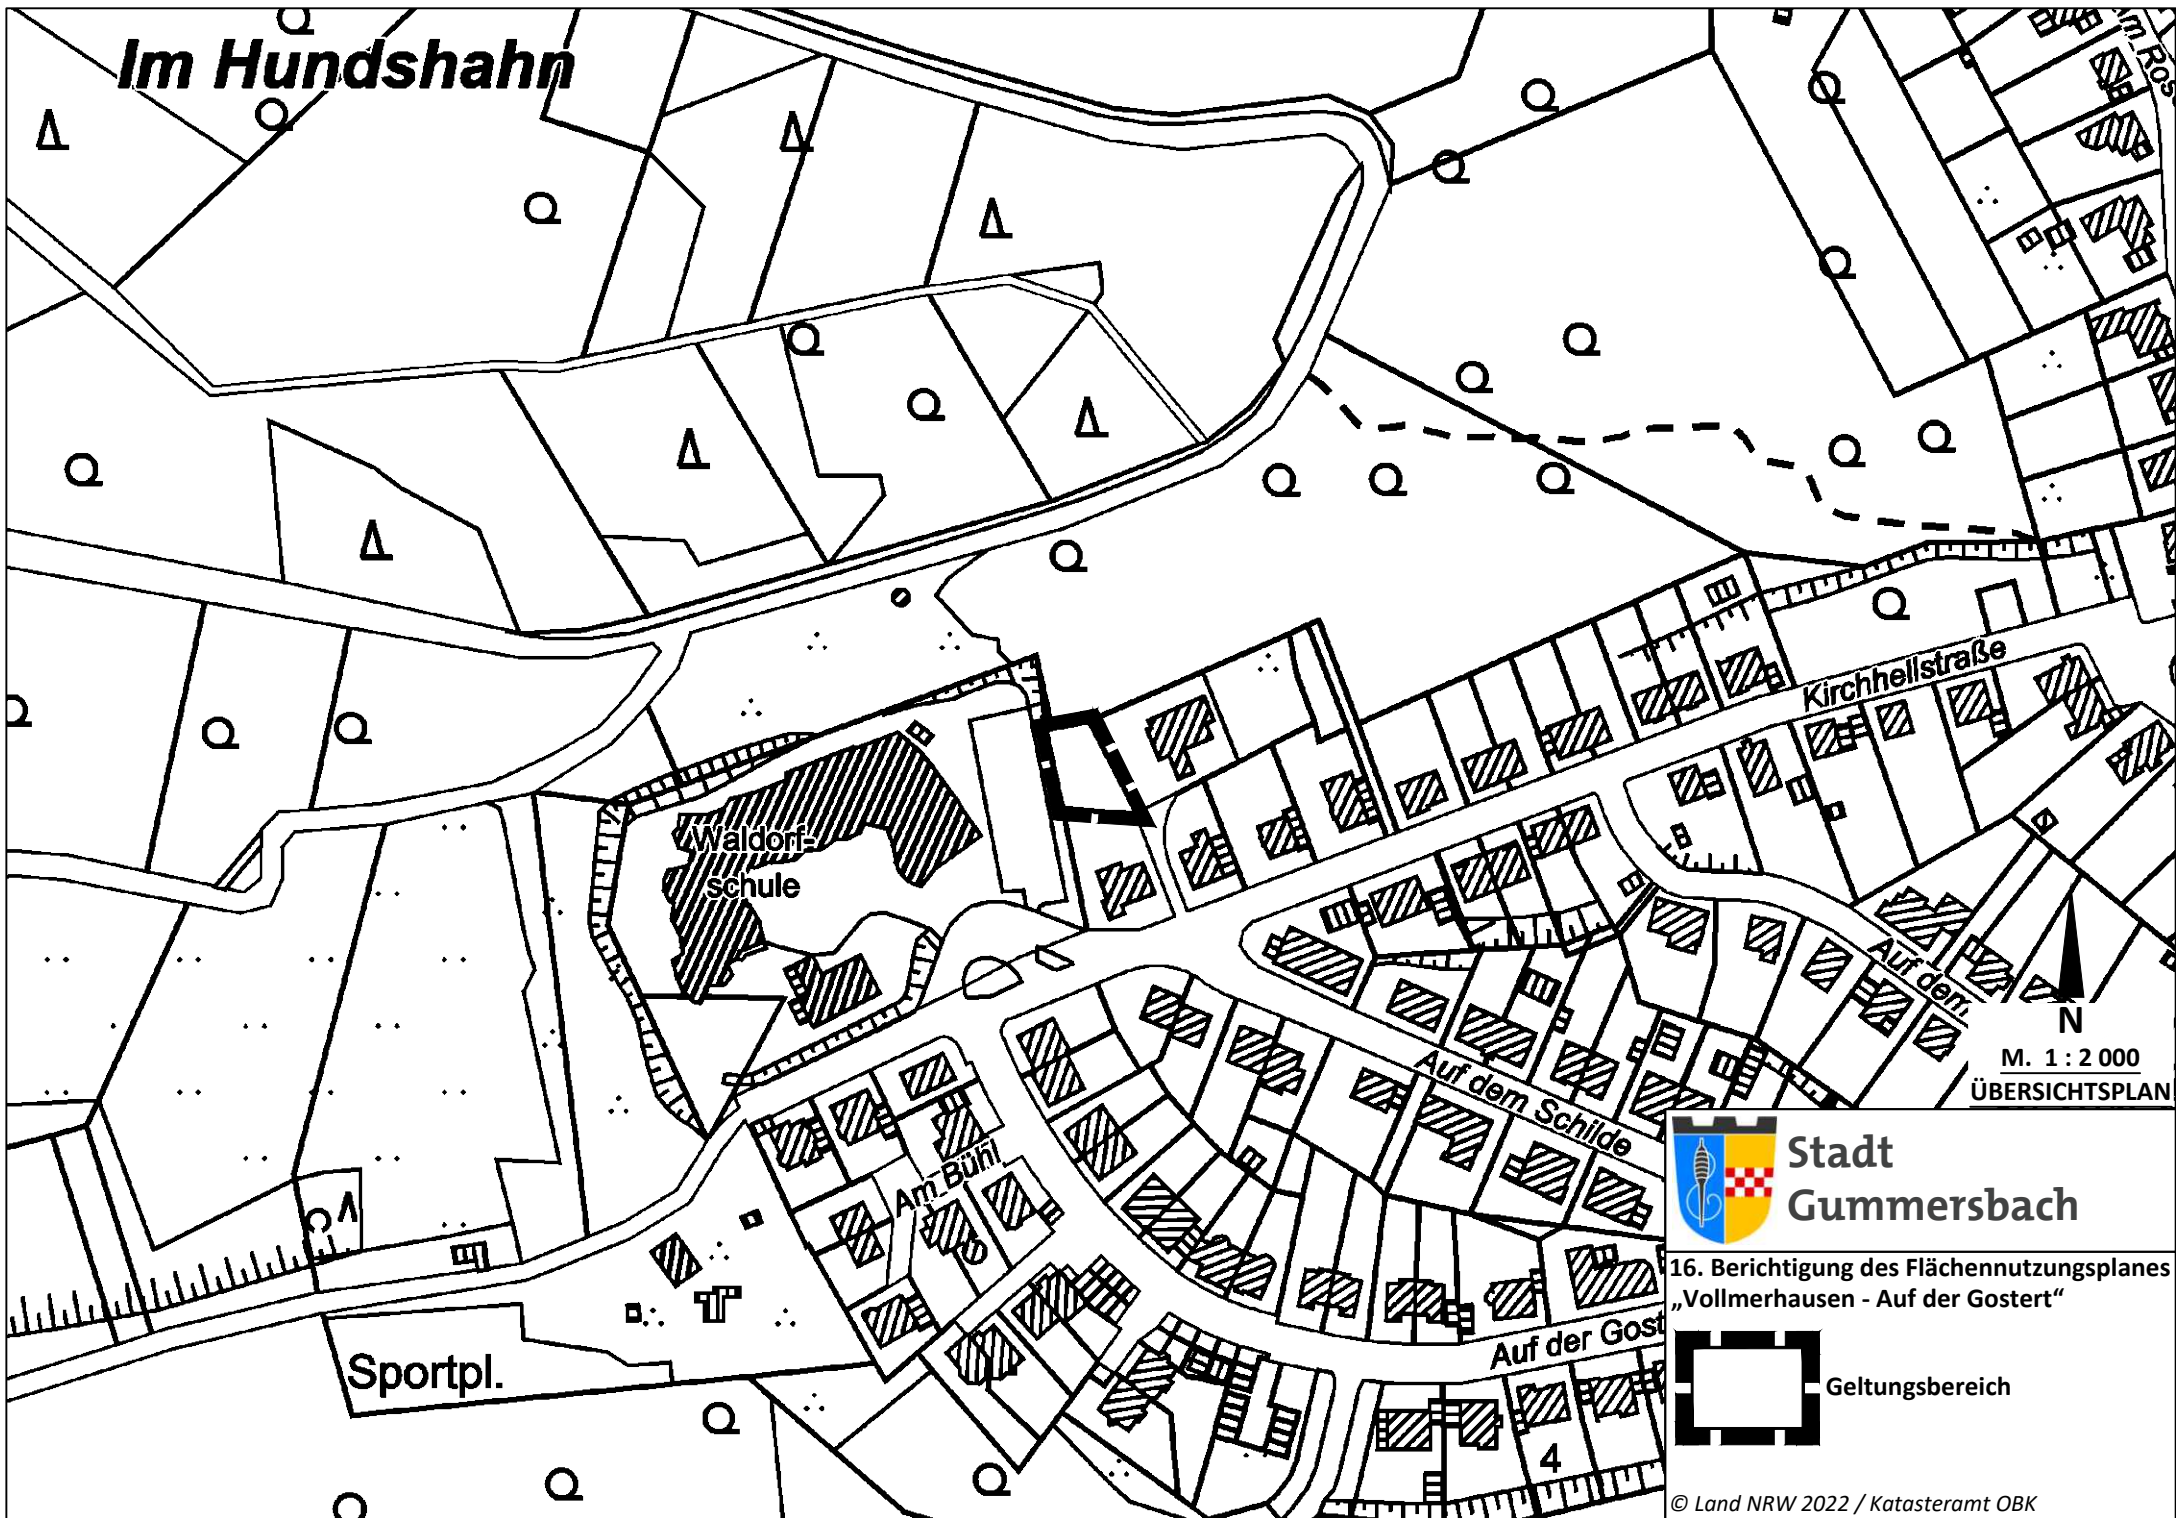

# Im Hundshahn

M. 1 : 2 000  
ÜBERSICHTSPLAN

Stadt  
Gummersbach

16. Berichtigung des Flächennutzungsplanes  
„Vollmerhausen - Auf der Gostert“

Geltungsbereich