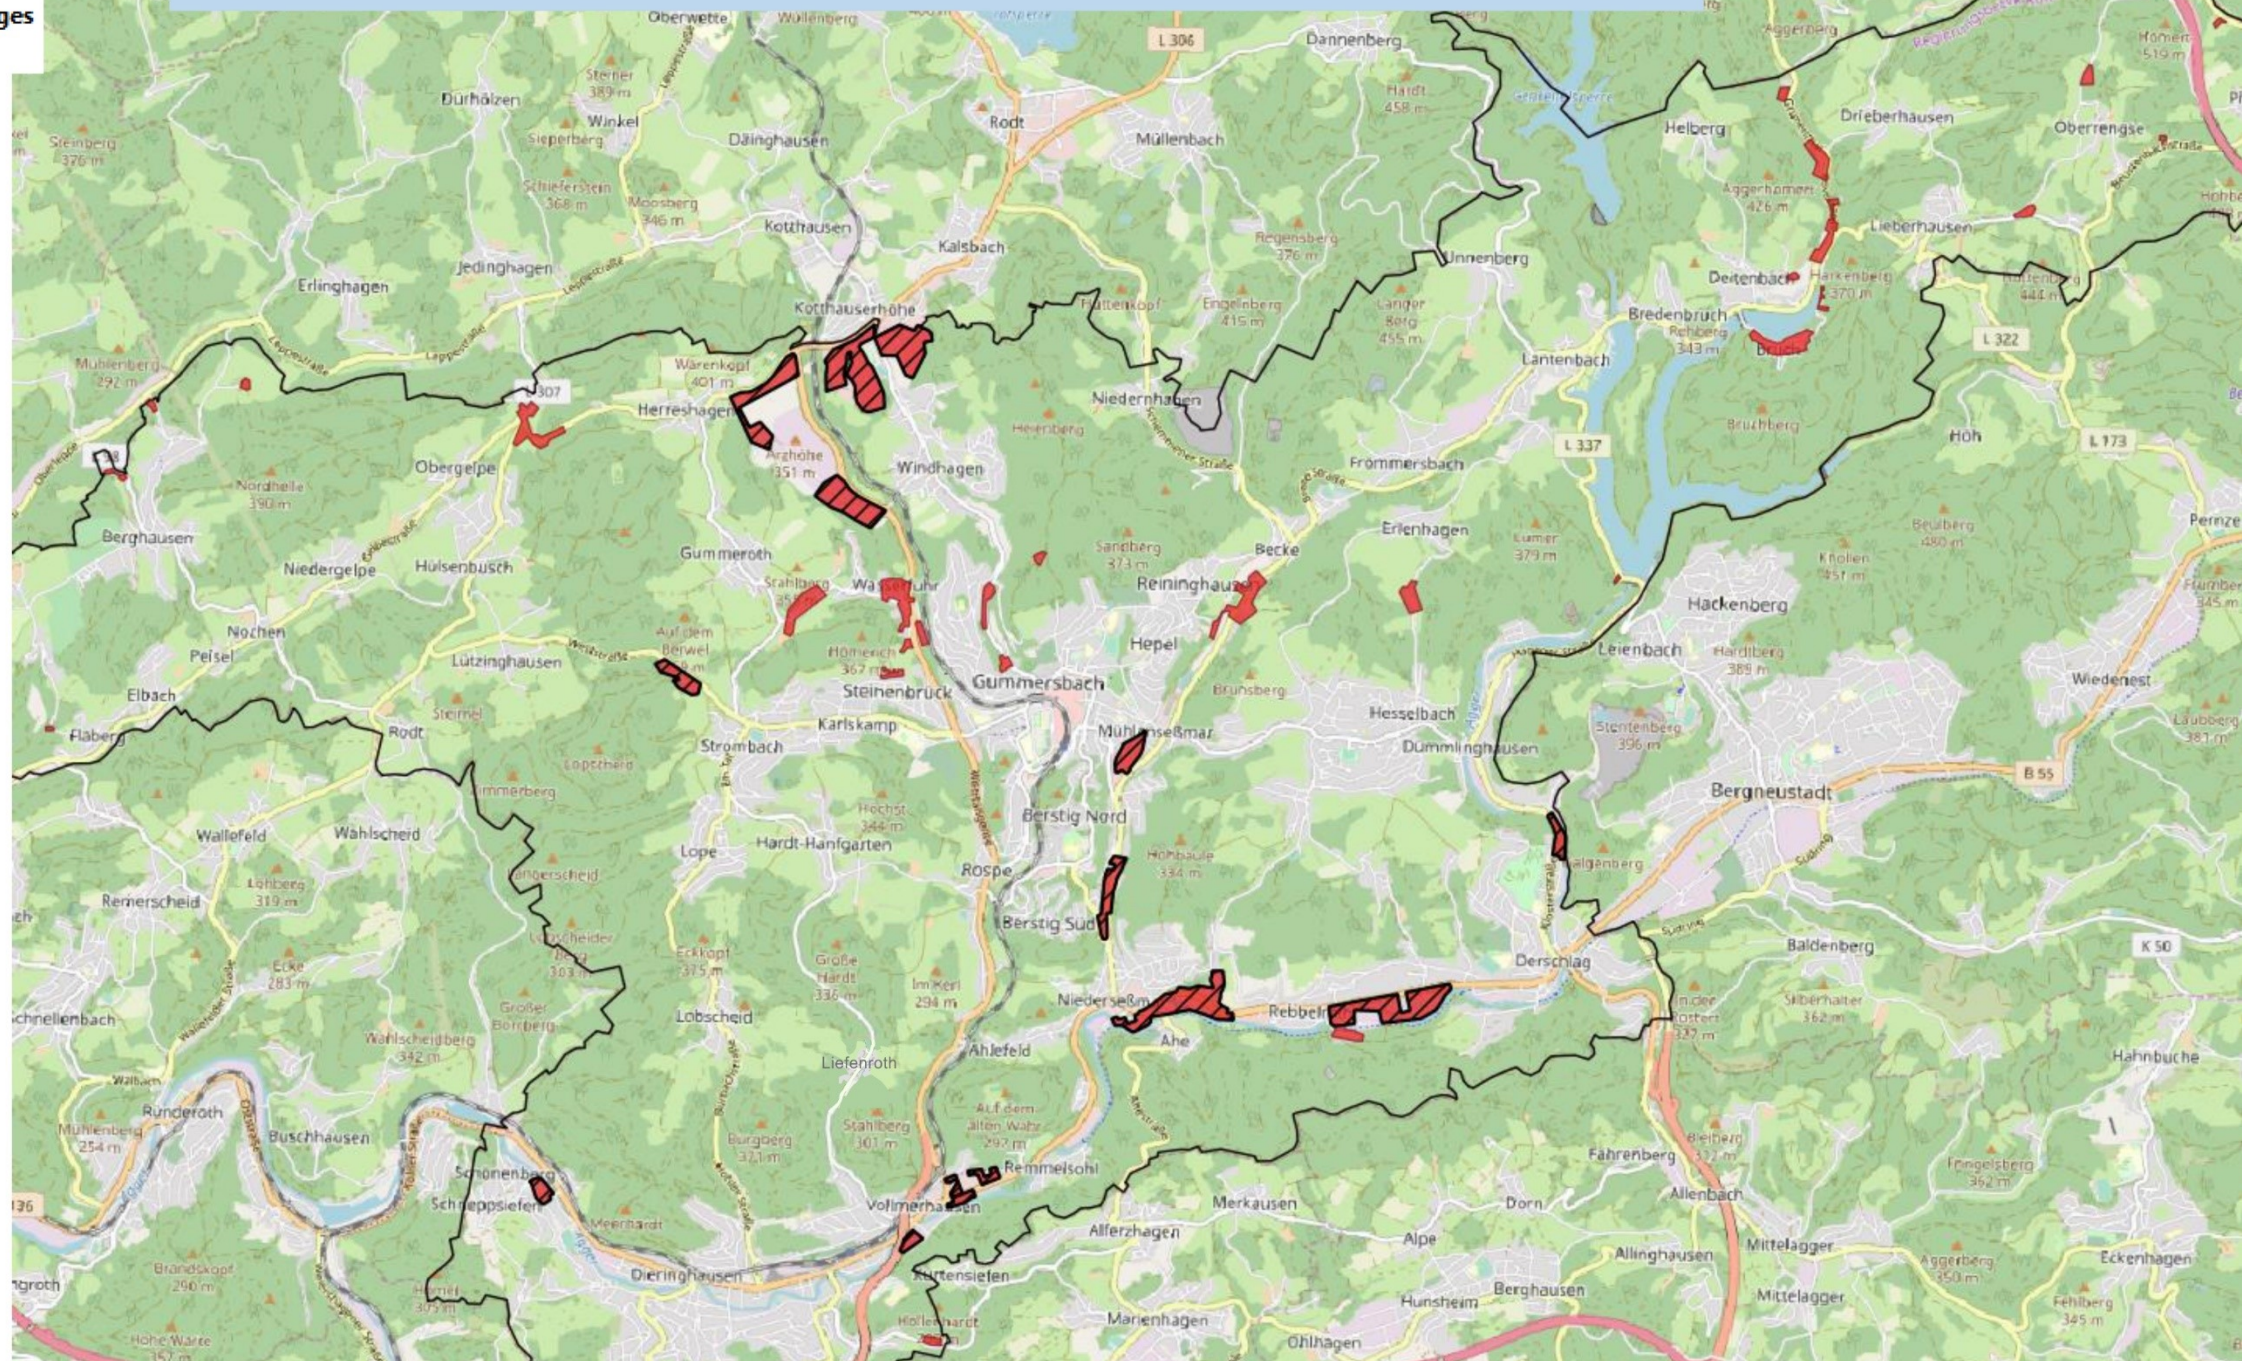

Übersicht Weiße Flecken und GWG für Förderantrag Gummersbach

-  GWG_Anteil
-  Weisse_Flecken_GWG_ges
-  Stadtgrenze

Übersicht der Gewerbegebietszonen

-  GWG_Anteil
-  Weisse_Flecken_GWG_ges
-  Stadtgrenze