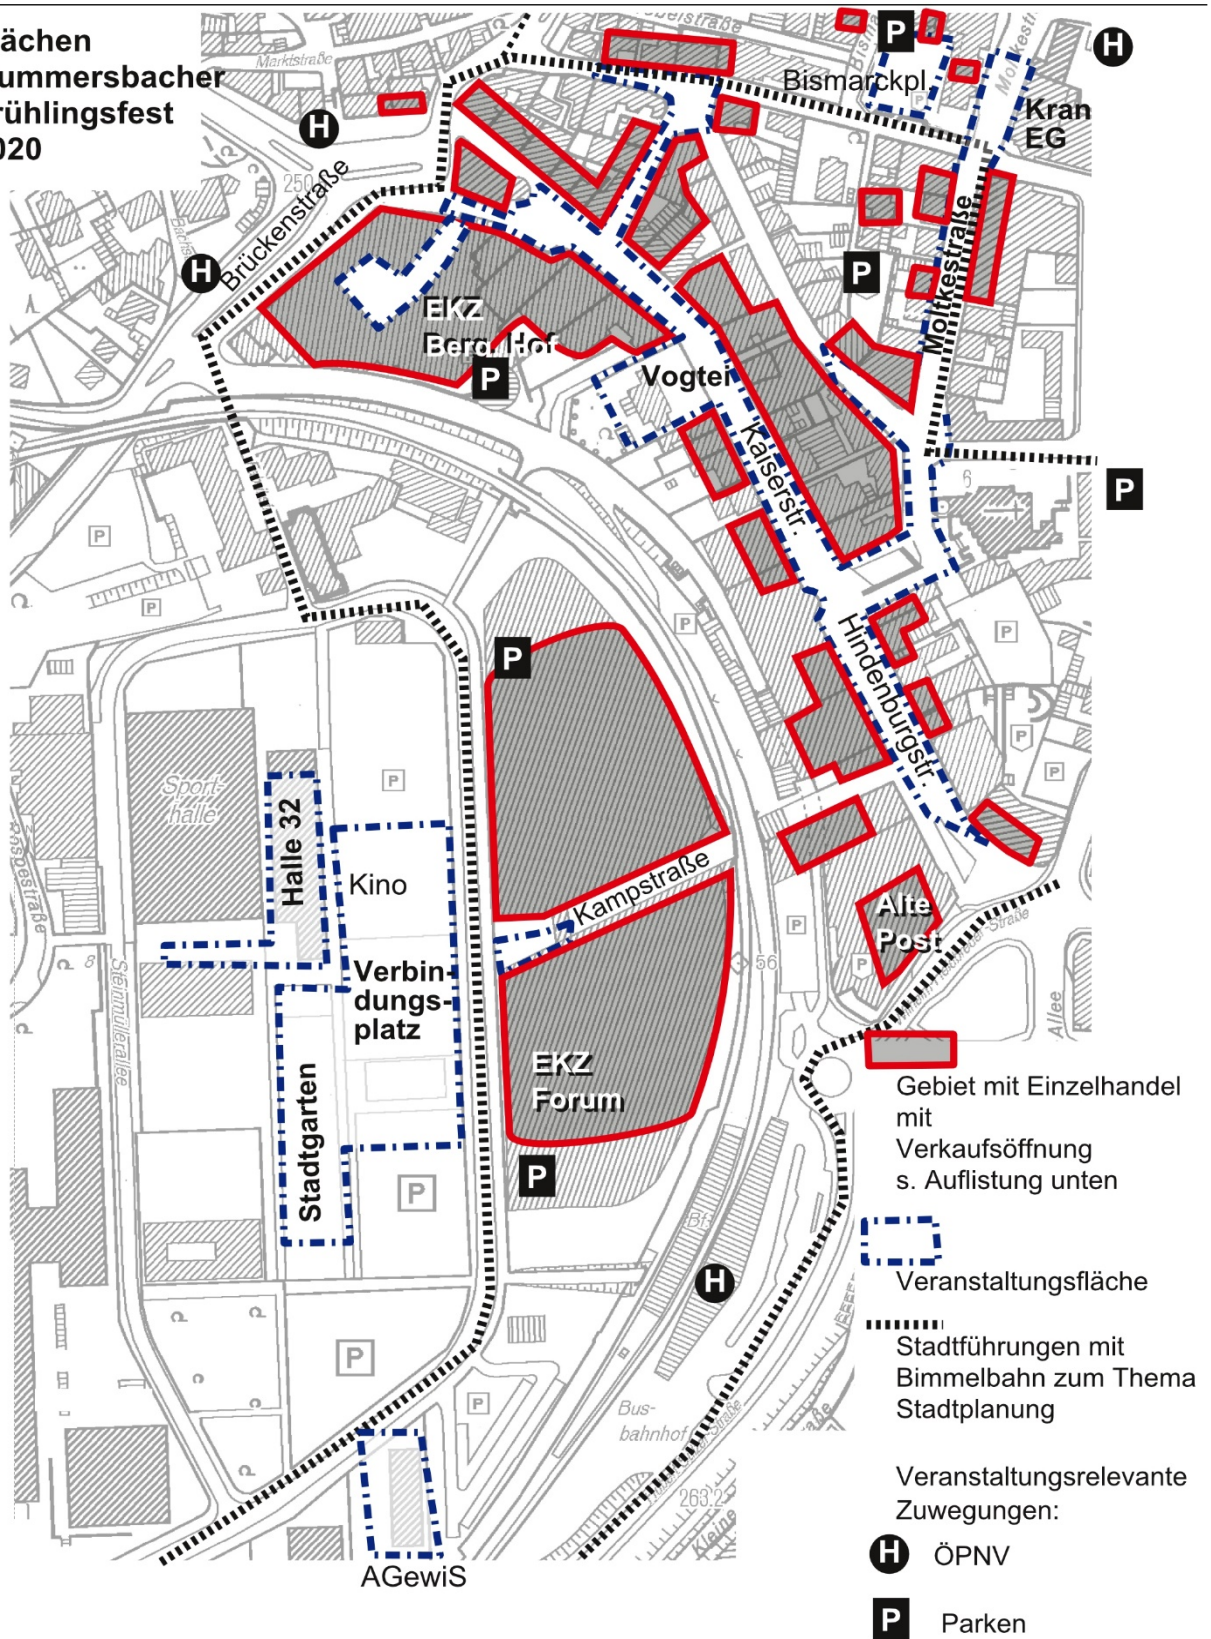

**Flächen  
Gummersbacher  
Frühlingsfest  
2020**

Einzelhandel mit Verkaufsoffnung liegt in folgenden Straßenabschnitten:  
Steinmüllerallee 5 - EKZ Forum Gummersbach; Kampstraße ganz; Hindenburgstraße (10-31) und Kaiserstraße (1-38), Brückenstraße 1, Alte Rathausstraße ganz, Schützenstraße 5-22a, Moltkestraße 1-23, Bismarckplatz, Bismarckstr. 5, Wilhelmstraße 13 - 30.