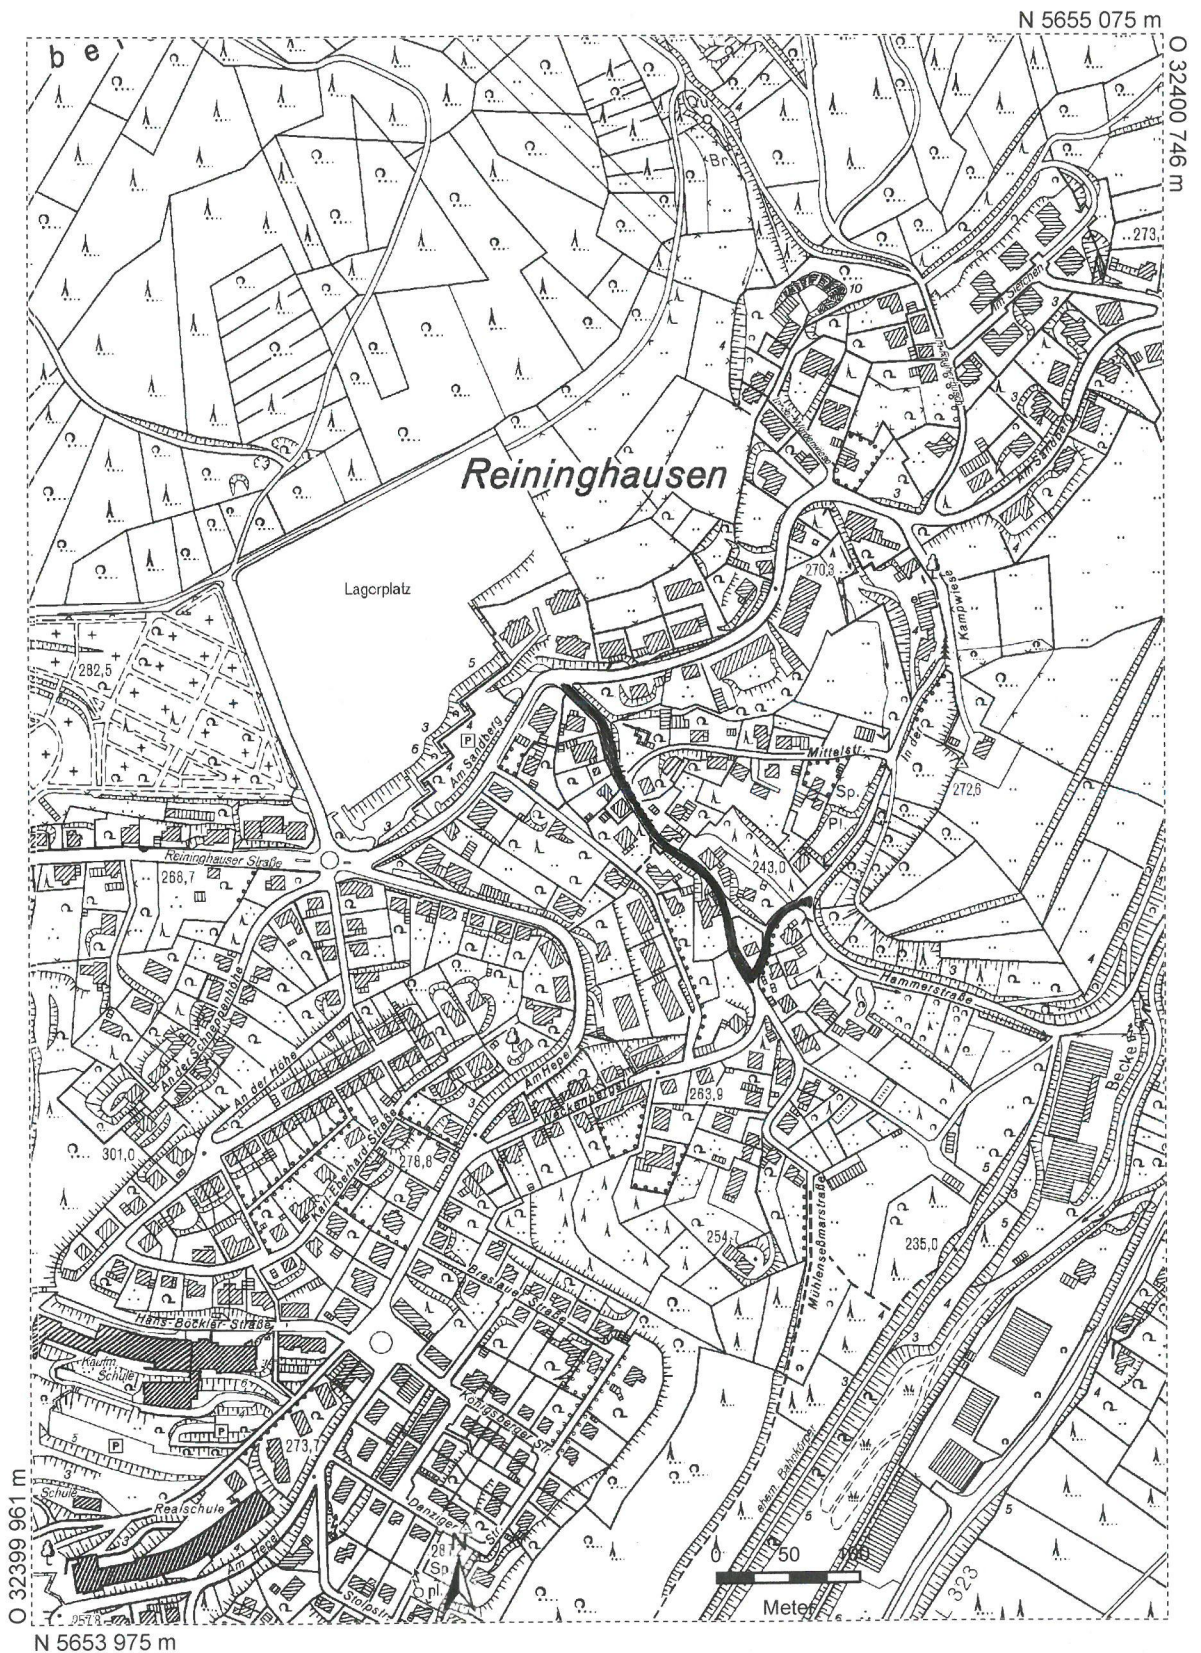

Druckansicht aus:

- RIO -

Maßstab 1 : 5000

Datum: 04.05.2016

Notizen:

Hammerstraße

© Geobasisdaten: Oberbergischer Kreis, Der Landrat

Oberbergische Kommunen und des Landes NRW, Rheinisch-Bergischer Kreis, auf Karte, Geobasis NRW 2016