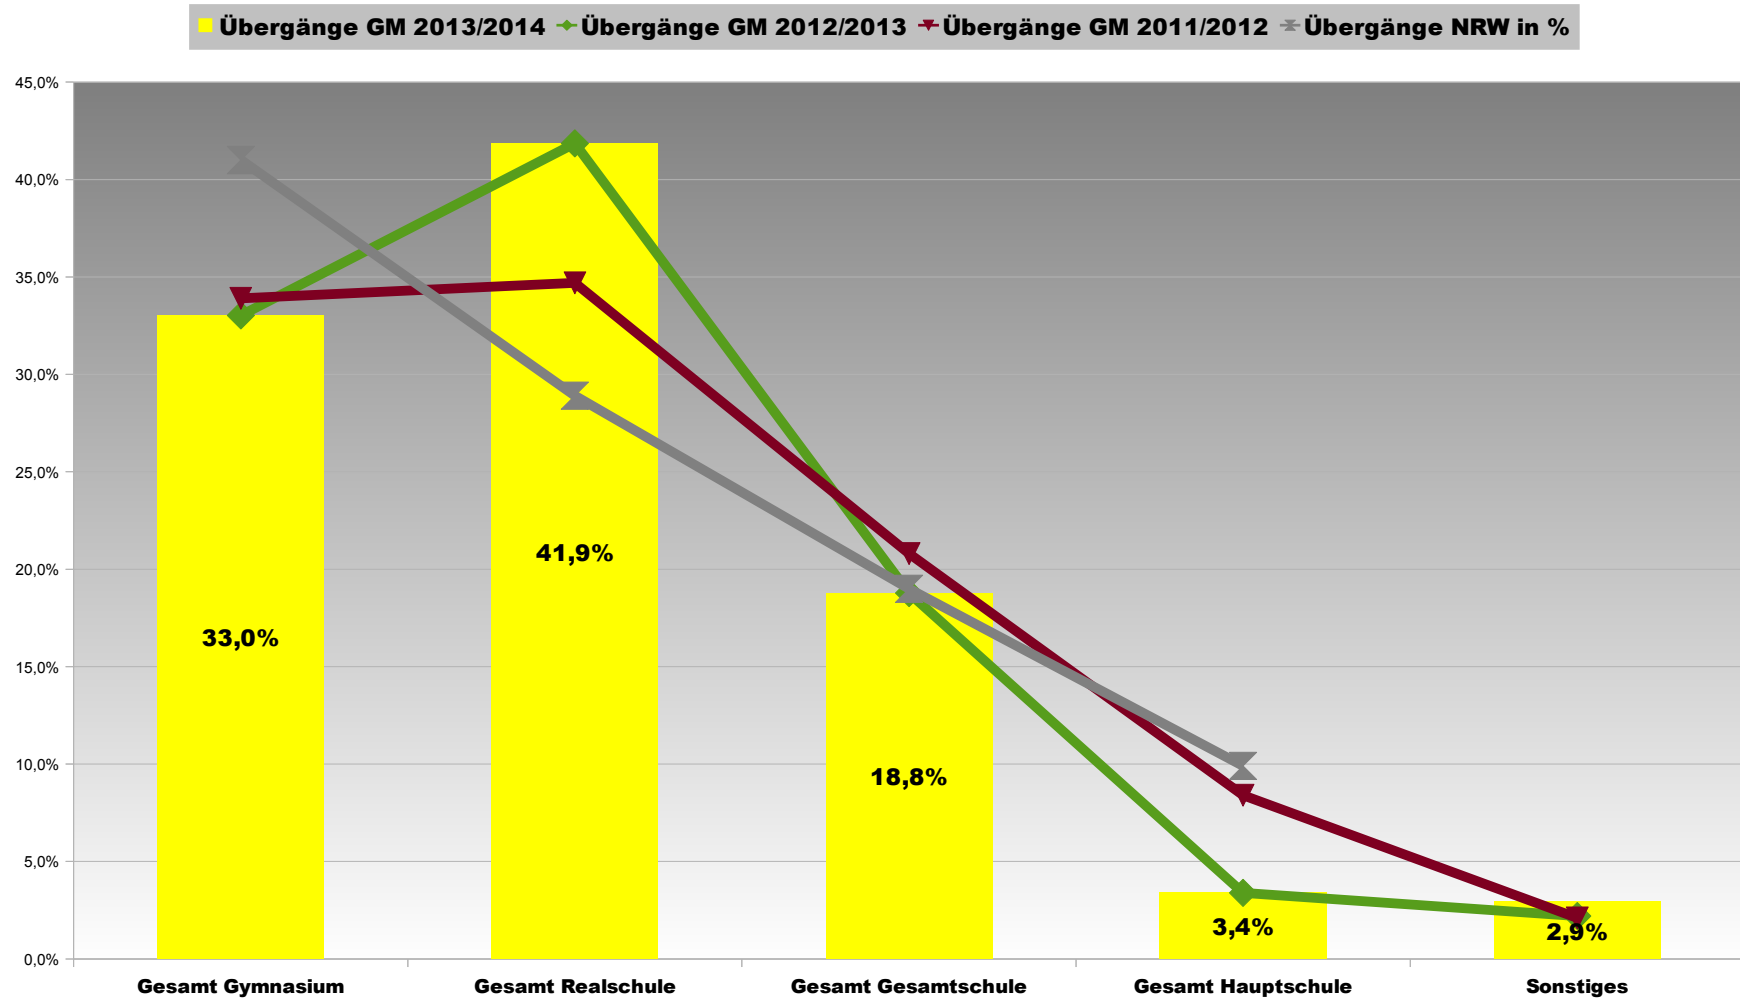

Übergänge aus dem 4. Schuljahr in weiterführende Schulen

Gesamtübergangszahlen: **442**

Gemeinschaftsgrundschule Steinenbrück				<i>Stand:02/13</i>
	2010/2011	2011/2012	2012/2013	Vorläufig 2013/2014
Hauptschule Strombach	5	7	0	0
Realschule Hepel	7	13	8	9
Realschule Steinberg	15	11	9	8
Gesamtschule Derschlag	14	8	11	3
Gymnasium Grotenbach	9	4	8	5
Gymnasium Moltkestrasse	6	9	8	12
Freie Bekenntnis Hauptschule	3	2	2	3
Freie Bekenntnis Realschule	4	3	3	3
Freie Bekenntnis Gymnasium	7	4	4	3
Jakob-Moreno-Schule	0	0	0	0
Gesamtschule Marienheide	2	2	4	4
Hauptschule Bergneustadt	0	0	0	1
Gymnasium Wiehl	0	0	0	0
sonstige Schule (Umzug, etc.)	2	0	0	2
außerhalb des Stadtgebiets, noch keine Angabe	0	0	1	1
gesamt	74	63	58	54
Übergänge in Schulen der Stadt Gummersbach	56	52	44	37
Übergänge in Freie Bekenntnis Schulen	14	9	9	9
Übergänge in Schulen der Gemeinde Marienheide	2	2	4	4
Übergänge in Schulen der Stadt Bergneustadt	0	0	0	1
Übergänge in Schulen der Stadt Wiehl	0	0	0	0
Übergänge sonstige Schulen	2	0	0	2
noch keine Angabe	0	0	1	1
				54

Gemeinschaftsgrundschule Windhagen				<i>Stand:02/13</i>
	2010/2011	2011/2012	2012/2013	Vorläufig 2013/2014
Hauptschule Strombach	1	0	0	0
Realschule Hepel	1	4	2	5
Realschule Steinberg	10	10	4	8
Gesamtschule Derschlag	2	2	1	0
Gymnasium Grotenbach	3	15	10	12
Gymnasium Moltkestrasse	10	3	1	2
Freie Bekenntnis Hauptschule	0	0	0	0
Freie Bekenntnis Realschule	2	1	2	1
Freie Bekenntnis Gymnasium	2	0	4	4
Jakob-Moreno-Schule	0	0	0	0
Gesamtschule Marienheide	8	8	16	8
sonstige Schule (Umzug, etc.)	1	0	0	0
außerhalb des Stadtgebiets, noch keine Angabe	0	0	0	0
gesamt	40	43	40	40
Übergänge in Schulen der Stadt Gummersbach	27	34	18	27
Übergänge in Freie Bekenntnis Schulen	4	1	6	5
Übergänge in Schulen der Gemeinde Marienheide	8	8	16	8
Übergänge sonstige Schulen	1	0	0	0
noch keine Angabe	0	0	0	0
				40
			Gesamt	442

Prozentuales Verhältnis im Vergleich mit den Landeszahlen

Übergänge von Grundschulen auf weiterführende Schulen