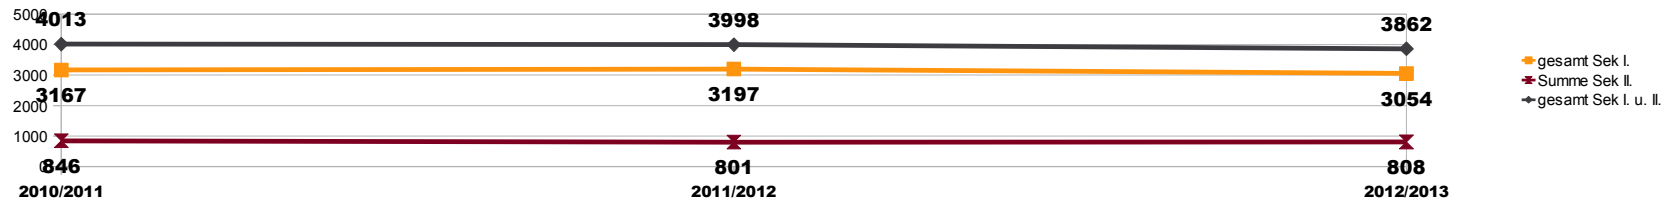

Weiterführende Schulen Gesamt

■ gesamt Sek I.
■ Summe Sek II.
◆ gesamt Sek I. u. II.