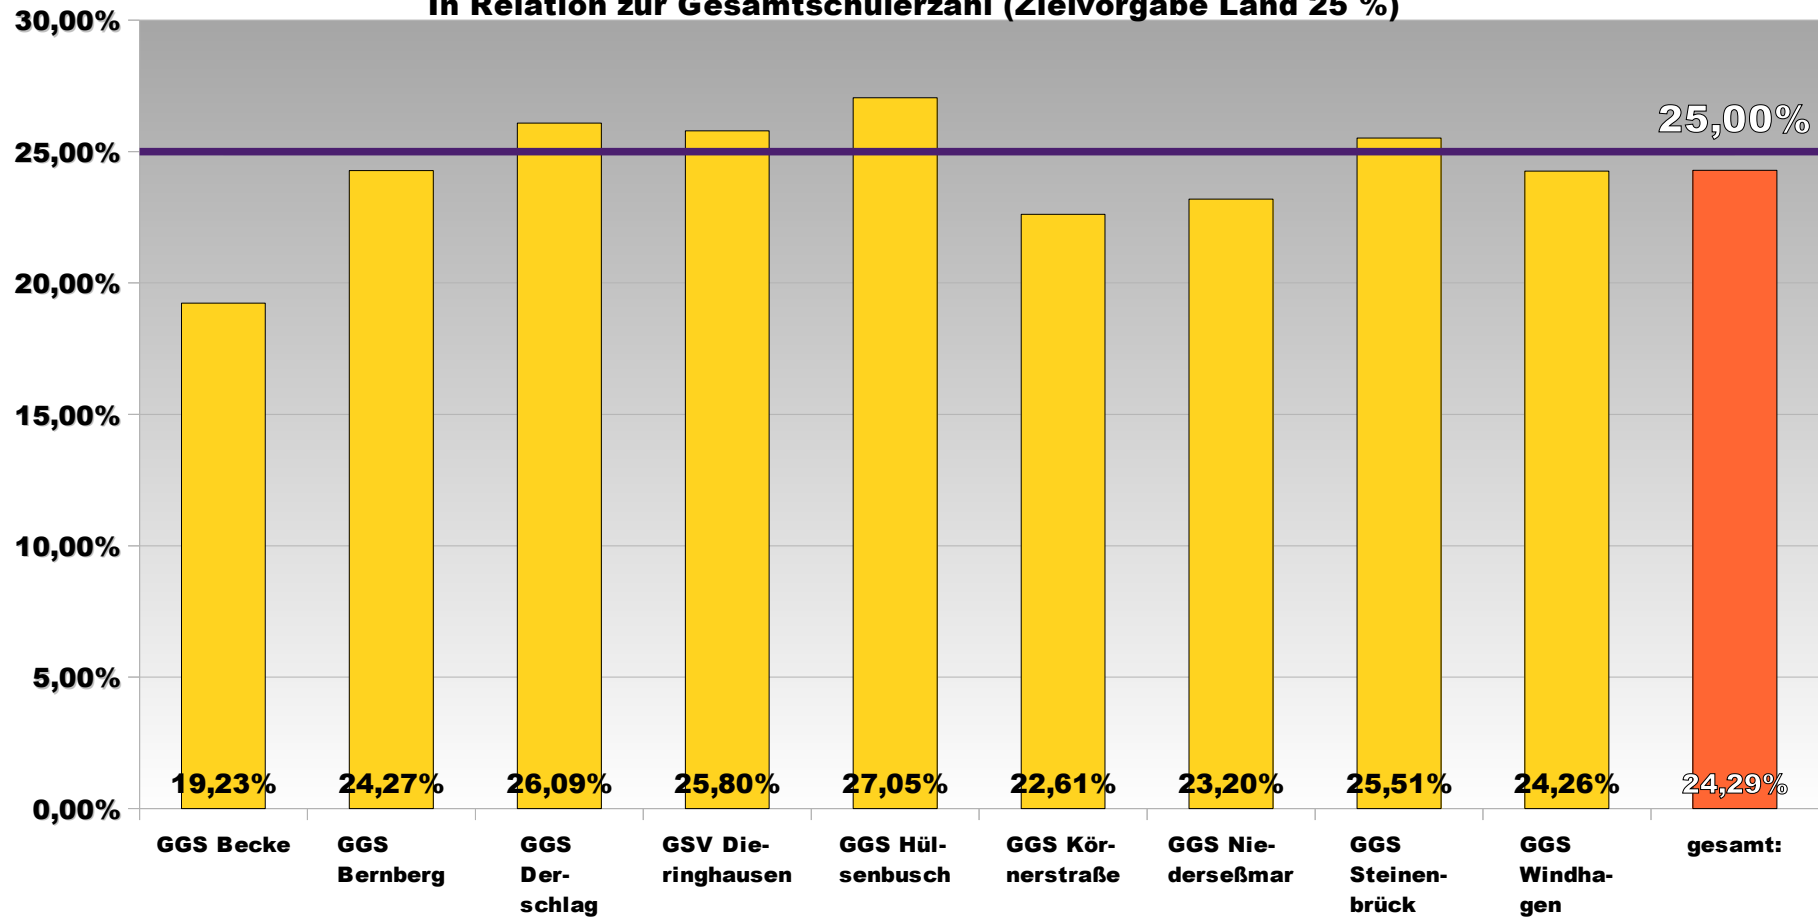

Teilnehmer Offene Ganztagschule 2012/2013

In Relation zur Gesamtschülerzahl (Zielvorgabe Land 25 %)