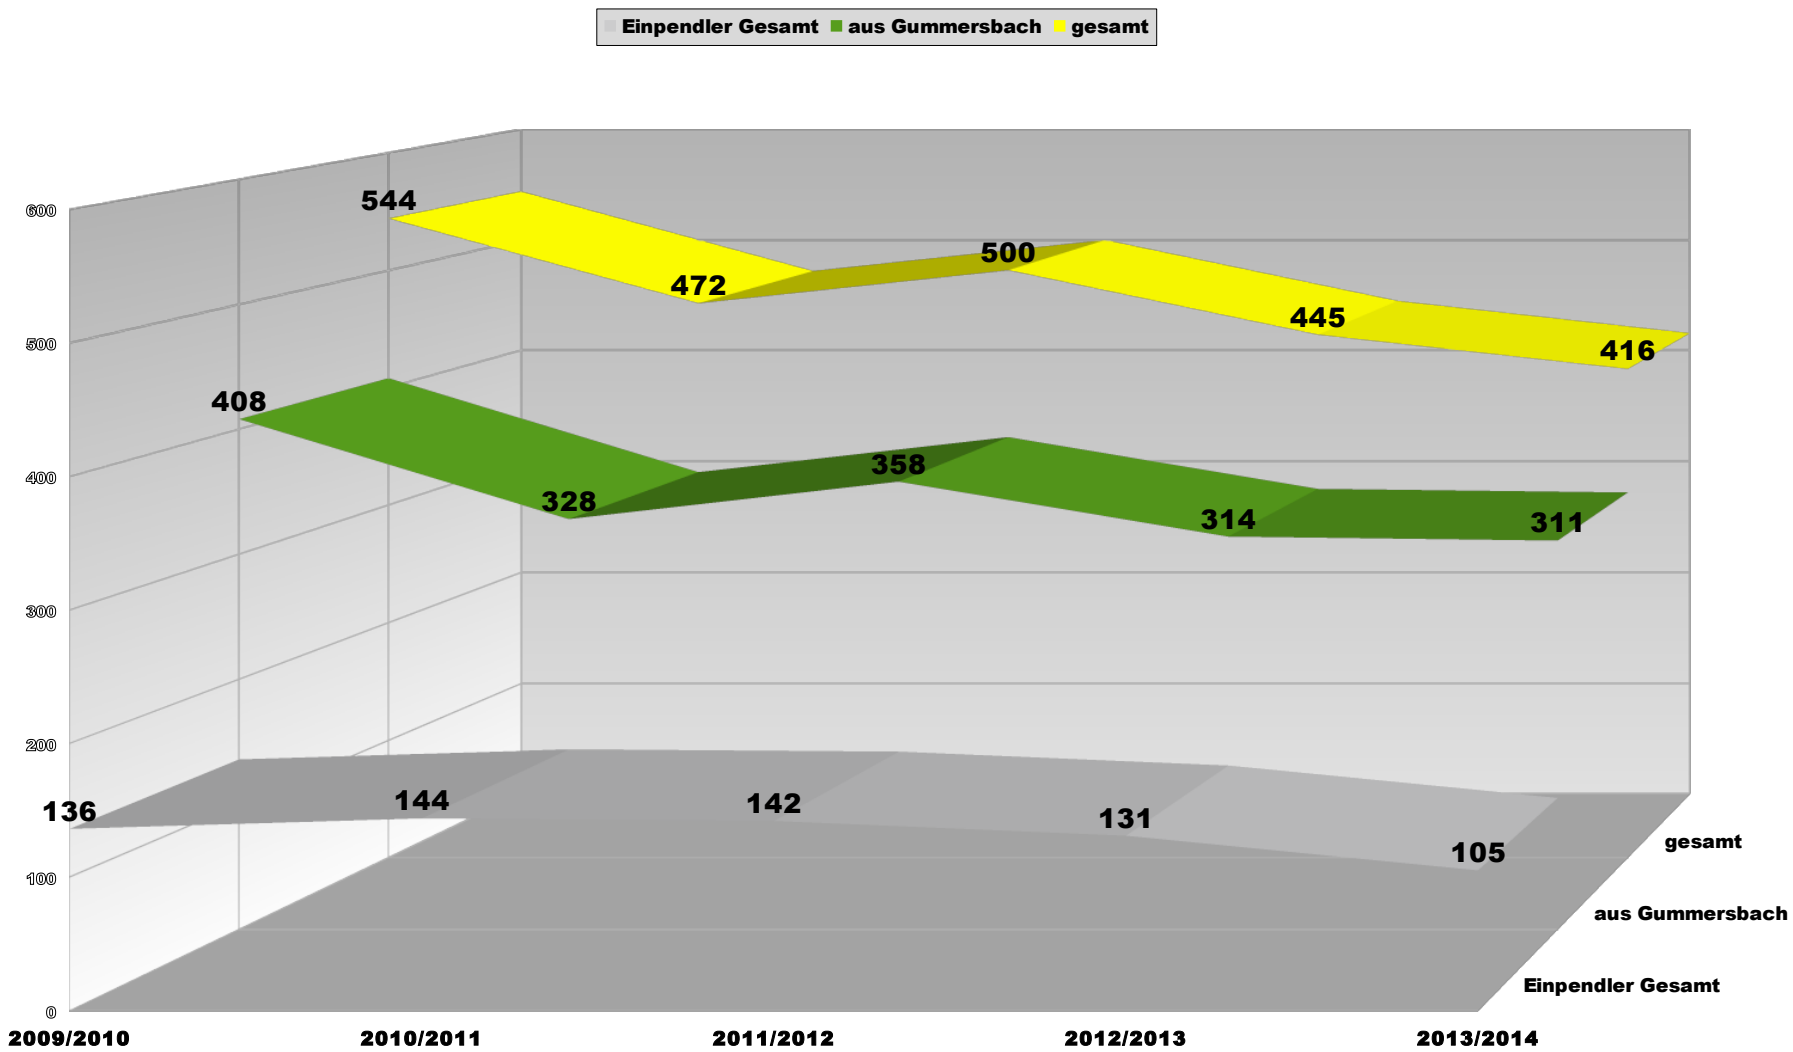

Gymnasium Moltkestraße		Schüler aus												
Schuljahr	aus Gumpersbach	Marienhöhe	In %	Reichshof	In %	Wiehl	In %	Engelskirchen	In %	Bergneustadt	In %	sonstige	In %	gesamt
2009/2010	54	7	11	3	5	0	0	0	0	1	2	1	2	66
2010/2011	54	7	10	3	4	1	1	1	1	0	0	1	1	67
2011/2012	44	12	21	0	0	0	0	0	0	1	2	0	0	57
2012/2013	60	12	16	0	0	0	0	1	1	0	0	0	0	73
2013/2014	47	6	11	0	0	2	4	0	0	0	0	2	4	57

Gesamtschule Derschlag		Schüler aus										
Schuljahr	aus Gumpersbach	Bergneustadt	In %	Reichshof	In %	Wiehl	In %	Engelskirchen	In %	sonstige	In %	gesamt
2009/2010	113	22	12	2	1	29	16	10	6	4	2	180
2010/2011	95	22	12	8	4	18	10	25	14	12	7	180
2011/2012	82	37	25	8	5	13	9	7	5	3	2	150
2012/2013	88	25	17	10	7	11	8	3	2	9	6	146
2013/2014	65	33	28	8	7	3	3	6	5	5	4	120

Gesamt		Schüler aus																	
Schuljahr	aus Gumpersbach	In %	Marienhöhe	In %	Reichshof	In %	Wiehl	In %	Engelskirchen	In %	Bergneustadt	In %	Nümbrecht	In %	sonstige	In %	Einpendler Gesamt	In %	gesamt
2009/2010	408	75	46	8	11	2	36	7	11	2	24	4	0	0	8	1	136	25	544
2010/2011	328	69	34	7	15	3	27	6	26	6	24	5	1	0	17	4	144	31	472
2011/2012	358	72	48	10	17	3	17	3	8	2	38	8	0	0	14	3	142	28	500
2012/2013	314	71	53	12	19	4	14	3	4	1	25	6	0	0	16	4	131	29	445
2013/2014	311	75	31	7	14	3	5	1	6	1	36	9	0	0	13	3	105	25	416

Anmeldungen von den Grundschulen bei den Weiterführenden Schulen