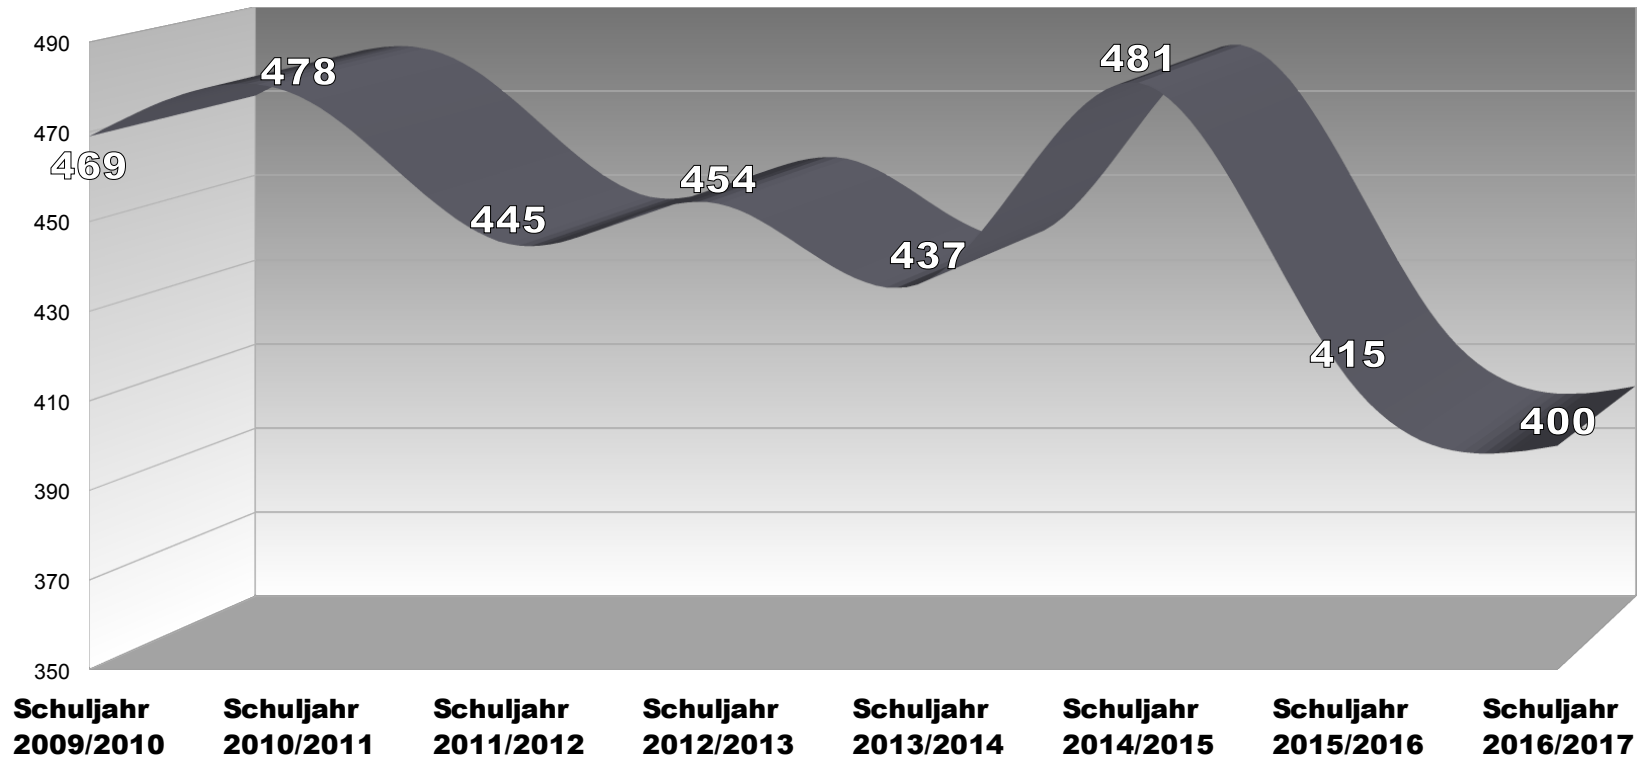

**Schüler- und Klassenzahlen
vom 01.10. des lfd. Jahres (aufgenommene Schüler)**

Gesamtschülerzahlen						
	2010/2011		2011/2012		2012/2013	
	Anzahl Schüler	Anzahl Klassen	Anzahl Schüler	Anzahl Klassen	Anzahl Schüler	Anzahl Klassen
1. Klasse	443	22	467	22	415	19
2. Klasse	462	22	437	22	481	22
3. Klasse	466	20	458	22	437	21
4. Klasse	478	24	445	22	454	21
gesamt	1849	88	1807	88	1787	83
<i>davon Aussiedler</i>	157		163		146	
<i>davon Ausländer</i>	285		112		117	

Freie Waldorfschule Oberberg

Schuljahr: 2010/2011

Klasse 1 - 4: 132 Schüler

Davon 13 Schüler aus Gummersbach

Freie Waldorfschule Oberberg

Schuljahr: 2011/2012

Klasse 1 - 4: 122 Schüler

Davon 14 Schüler aus Gummersbach

Freie Christliche Grundschule

Schuljahr: 2011/2012

insgesamt: 204 Schüler

Davon 120 Schüler aus Gummersbach

Freie Christliche Grundschule

Schuljahr: 2012/2013

insgesamt: 206 Schüler

Davon 122 Schüler aus Gummersbach

Entwicklung der Schülerzahlen in der Klasse 4

von Schuljahr 2009/2010 bis 2016/2017