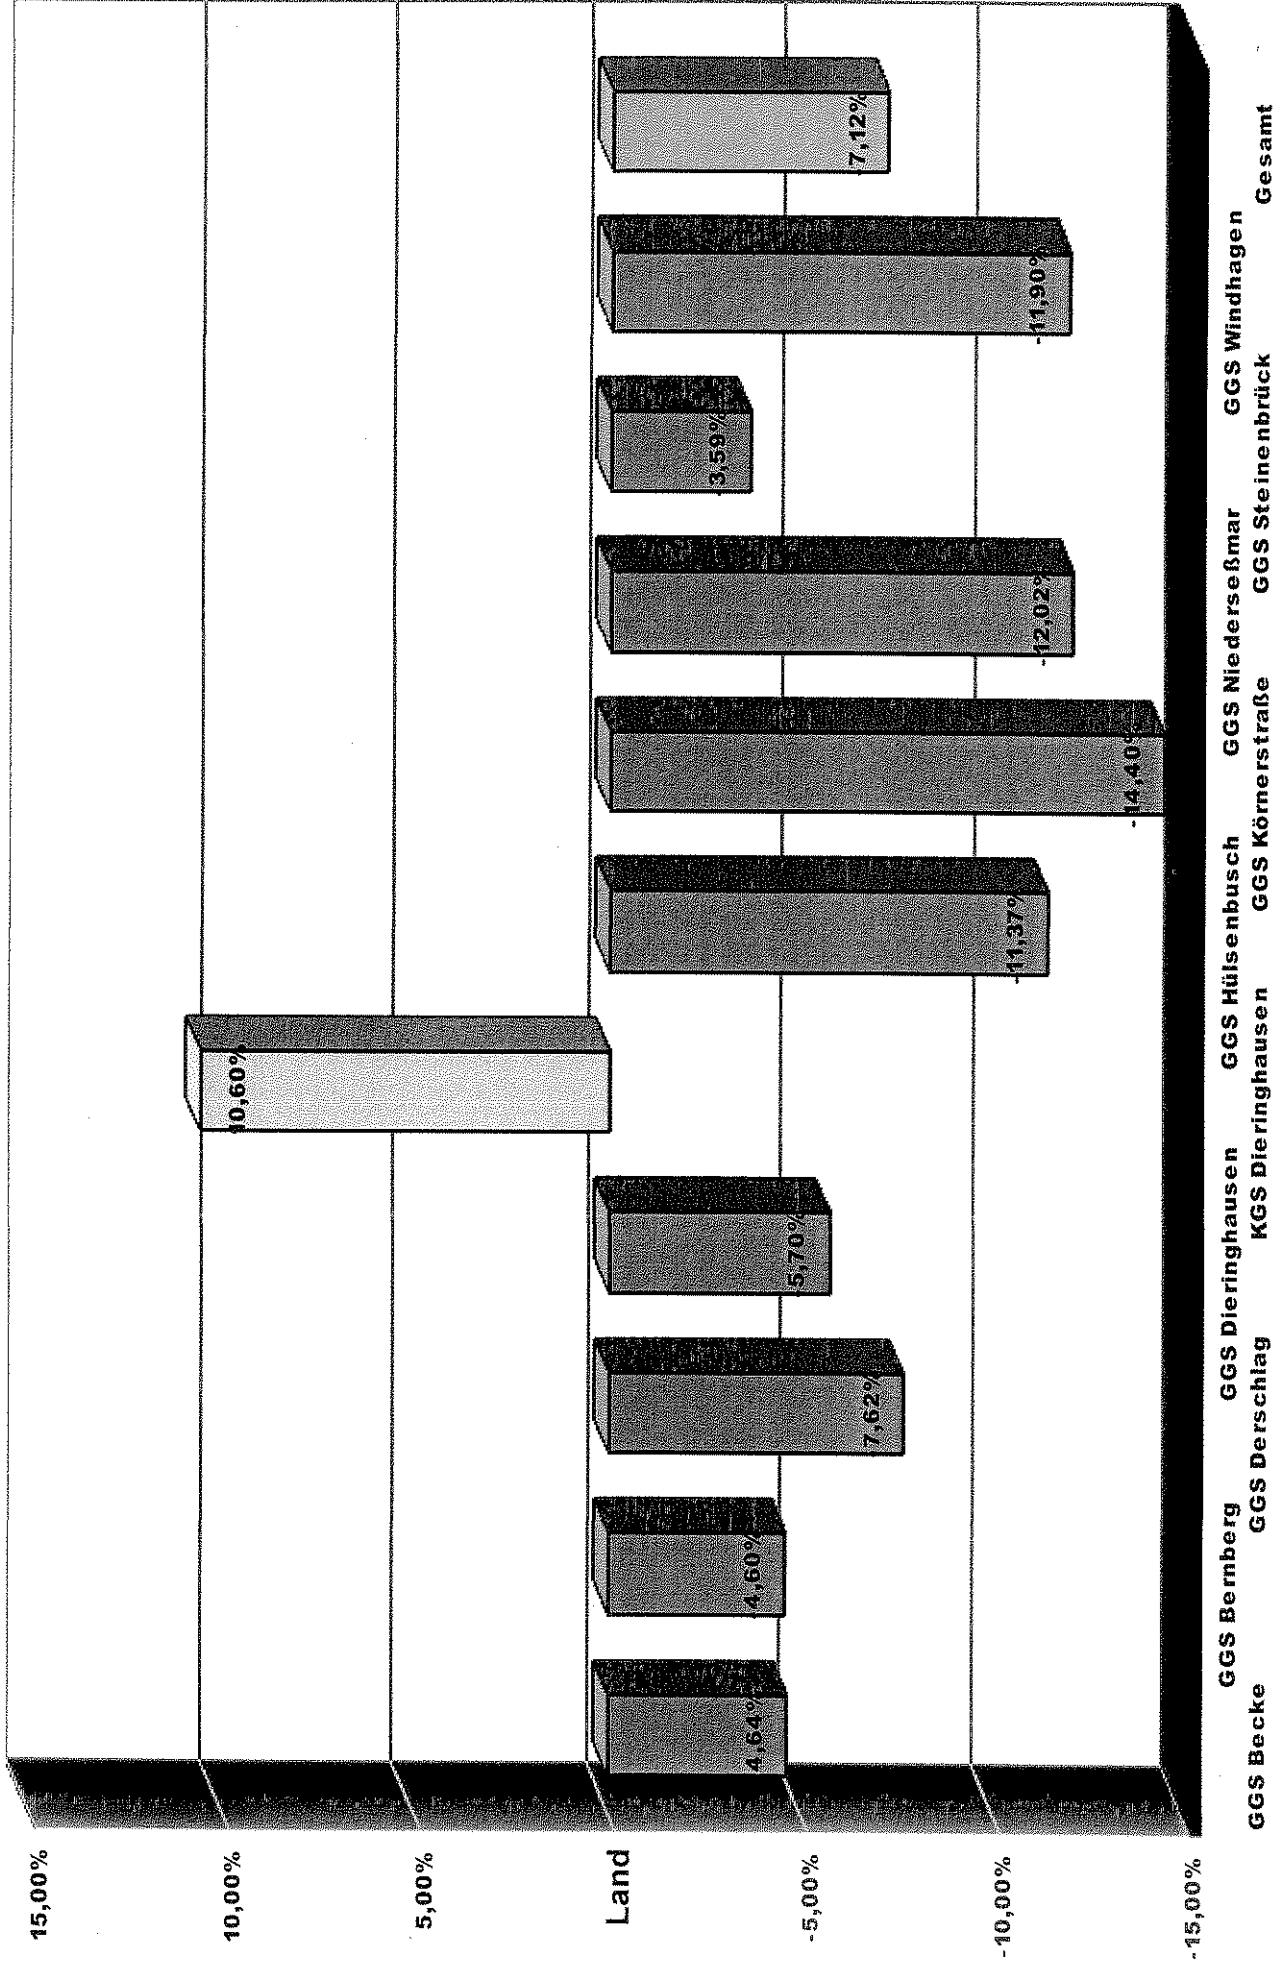

Prozentuales Verhältnis im Vergleich mit den Landesszahlen

Übergänge von Grundschulen auf die Hauptschule

Übergangsquote Land NRW
14,40 %