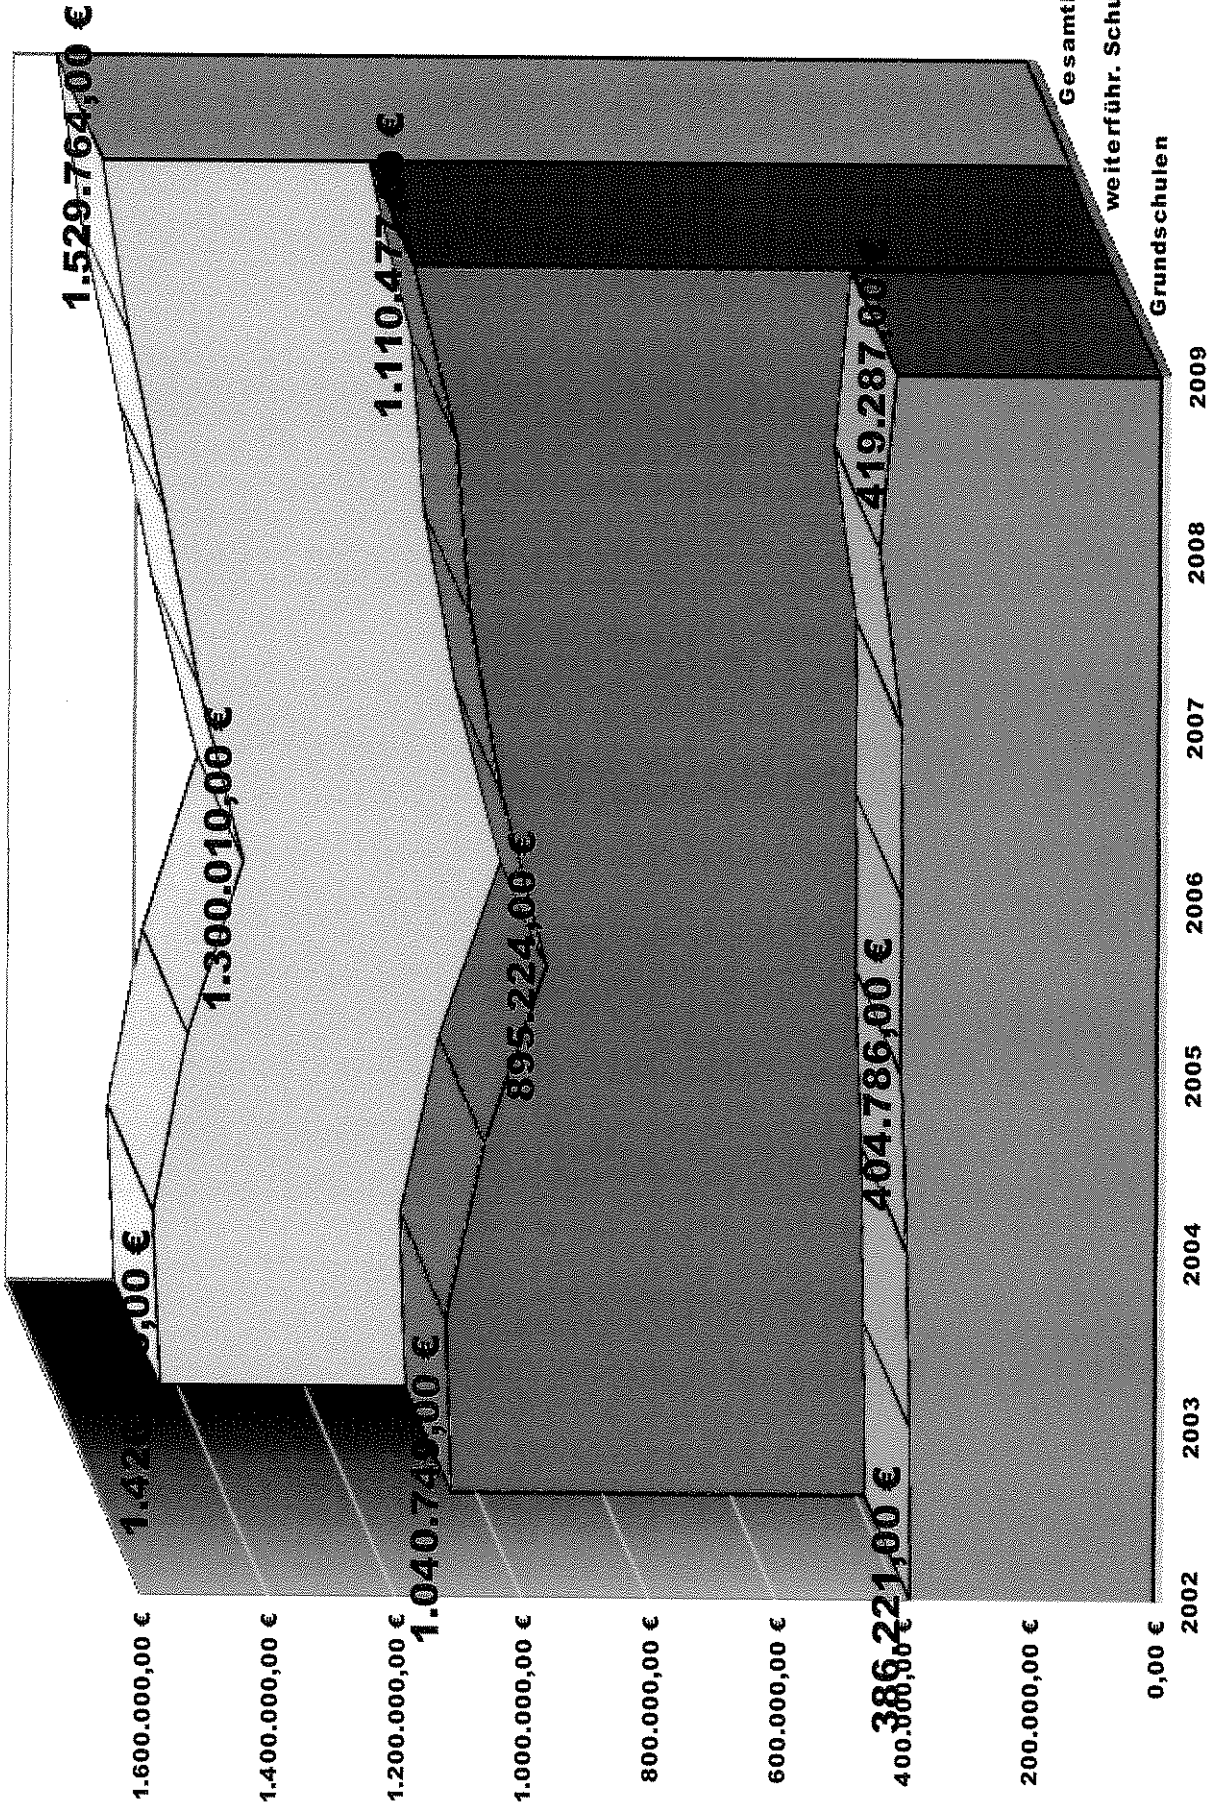

Schülerfahrkosten

Entwicklung von 2002 bis 2009

Grundschohlen weiterführ. Schulen Gesamtkosten:

Gesamtkosten:
weiterführ. Schulen

Grundschulen