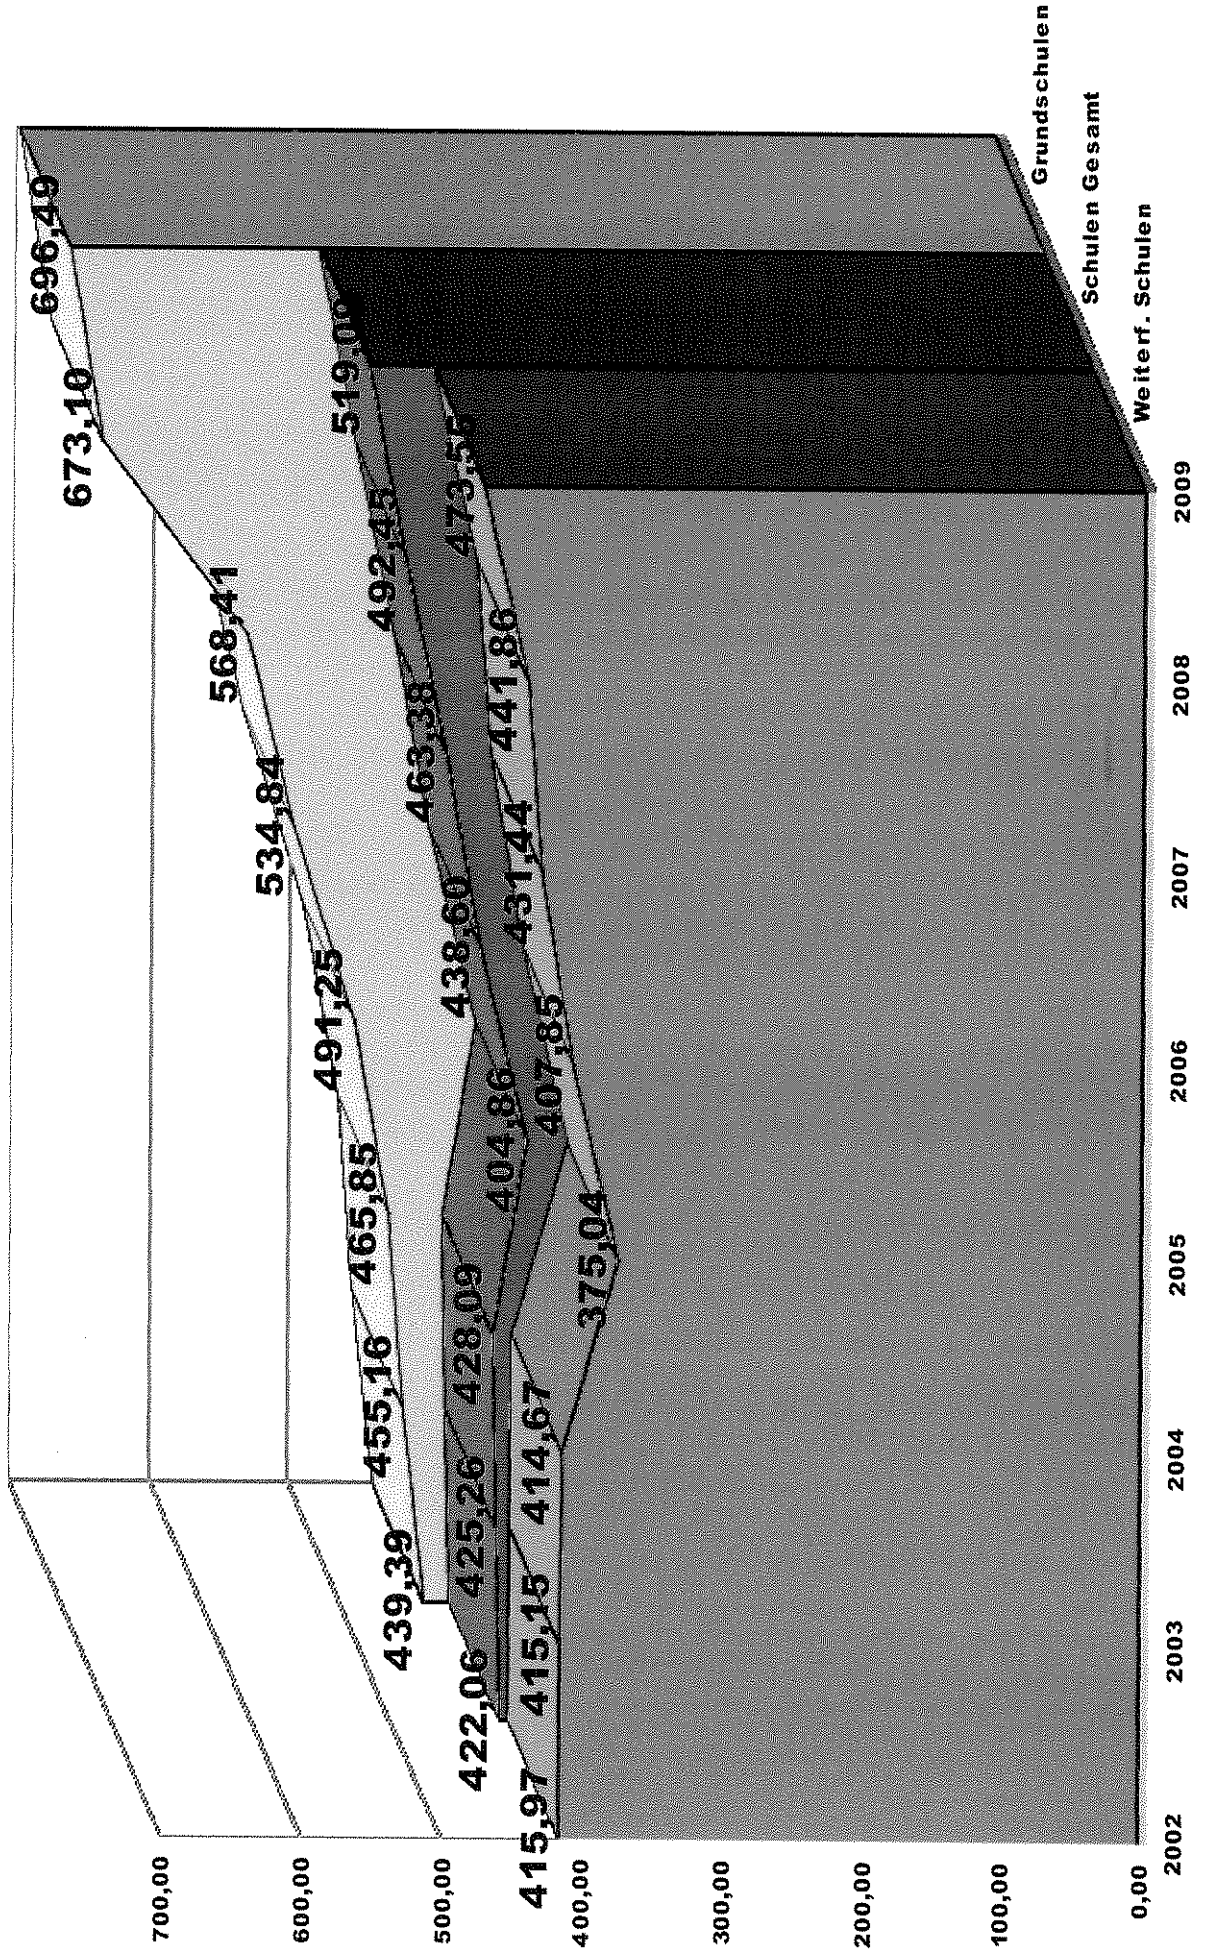

Fahrkosten je Fahrschüler

Entwicklung von 2002 bis 2009