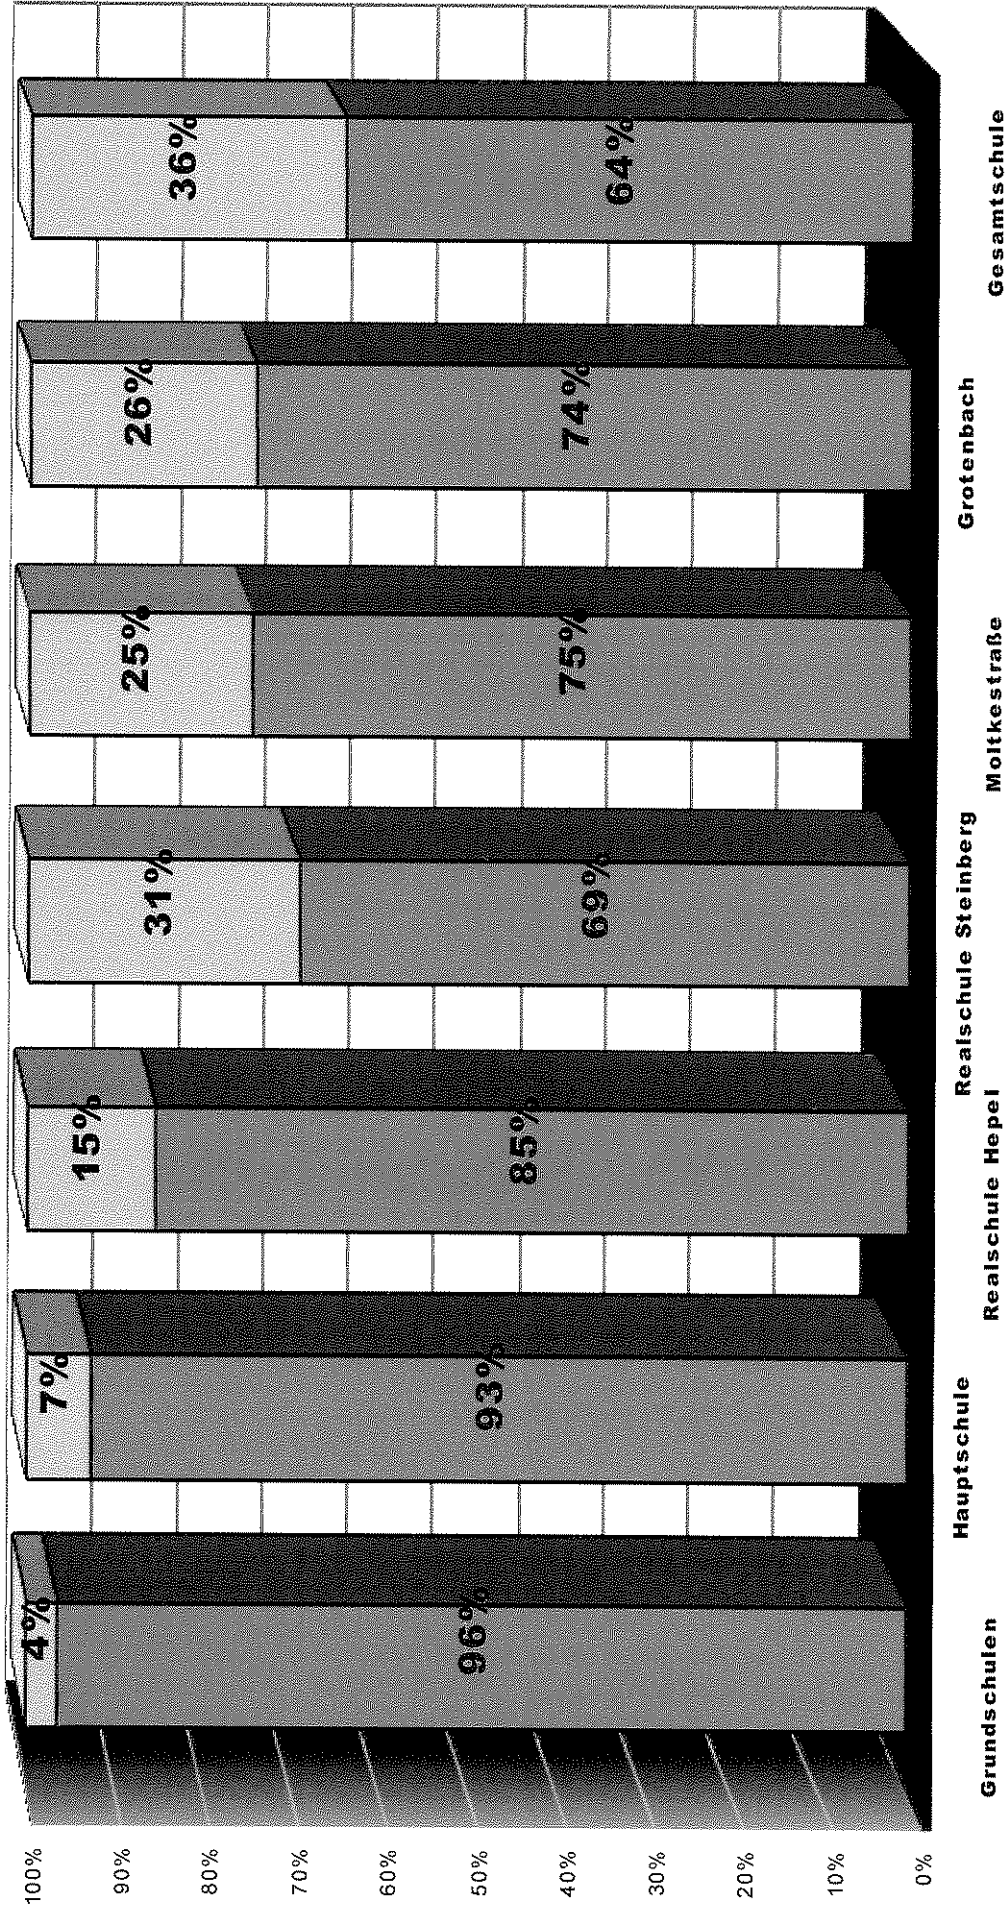

Pendlerbewegung II

Schulstatistik
nach Herkunftsorten
Schuljahr 2009 / 2010
Stand: Oktober 2009

	Schülerzahlen lt. Statistik	Davon aus Gummersbach	Aus Bergneustadt	Aus Wiehl	Aus Engelskirchen	Aus Reichshof	Aus Marienheide	Aus Lindlar, Wipperfürth	sonstige	Gesamt Einpendler
Grundschulen	1.880	1.814	14	6	1	5	37	0	3	66
Hauptschule	233	216	2	3	1	9	2	0	0	17
Realschule Hepel	533	455	2	2	1	18	54	1	0	78
Realschule Steinberg	376	260	3	1	1	1	109	0	1	116
Moltkestraße	777	580	15	15	16	46	100	0	5	197
Grottenbach	931	691	26	51	13	28	115	1	6	240
Gesamtschule	1.257	808	164	160	77	23	8	0	17	449
Summe:	5.987	4.824	226	238	110	130	425	2	32	1.163

Schulstatistik nach Herkunftsorten

Prozentualer Anteil der Einpendler

■ Davon aus Gummersbach □ Gesamt Einpendler