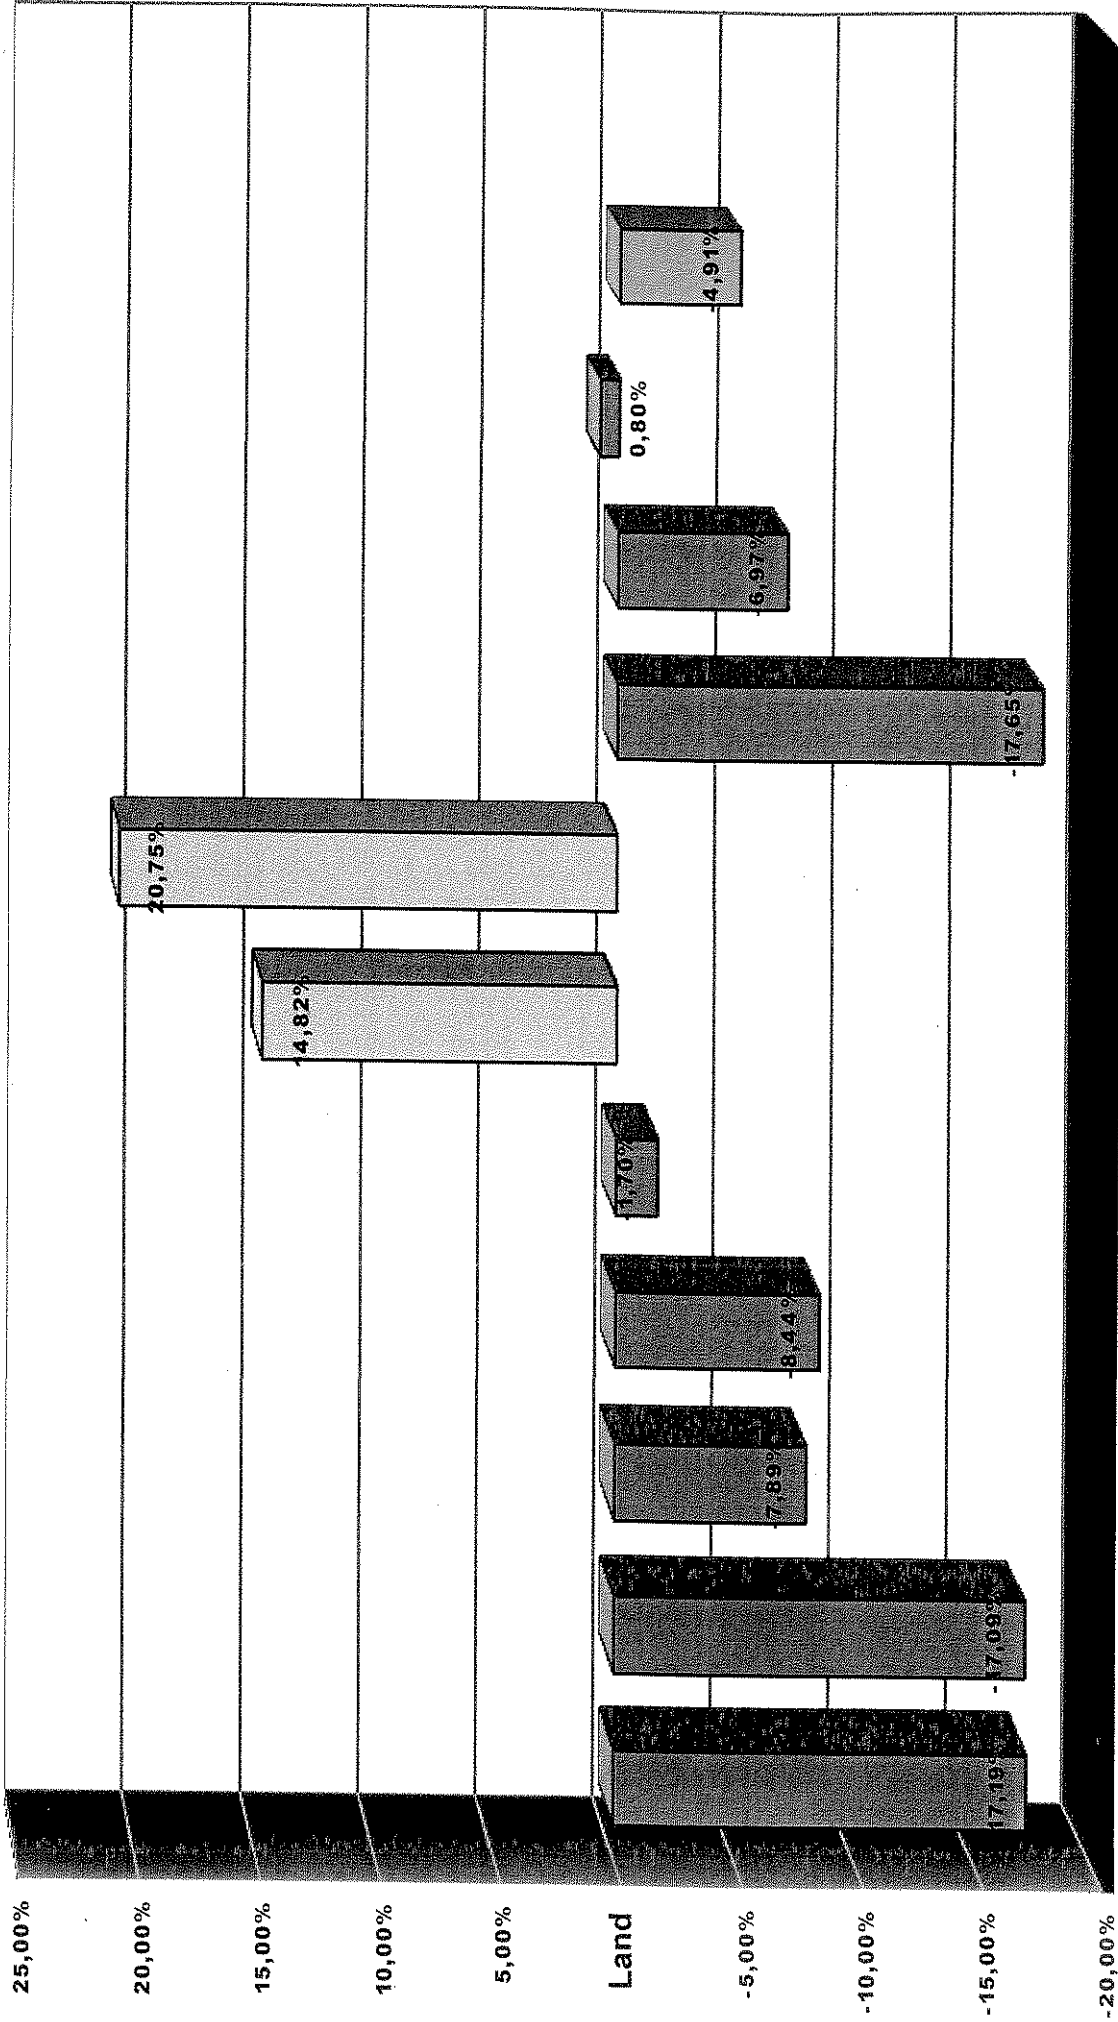

Übergänge aus den städtischen Grundschulen
- Entwicklung der letzten 3 Jahre
(Zahlen ohne Einpendler)

Gesamt

	2008	%	2009	%	2010	%	Durchschnitt 3 Jahre	%
Hauptschule Strombach	27	4,88	16	3,17	13	2,86	18,67	3,7
Realschule Hepel	59	10,67	88	17,43	70	15,42	72,33	14,35
Realschule Steinberg	48	8,68	29	5,74	35	7,71	37,33	7,41
Gesamtschule Derschlag	113	20,43	124	24,55	95	20,93	110,67	21,96
Gymnasium Grotenbach	101	18,26	74	14,65	61	13,44	78,67	15,61
Gymnasium Moltkestrasse	51	9,22	44	8,71	54	11,89	49,67	9,85
Freie Bekenntnis Hauptschule	53	9,58	54	10,69	5	1,1	37,33	7,41
Freie Bekenntnis Realschule	0	0	0	0	15	3,3	5	0,99
Freie Bekenntnis Gymnasium	0	0	0	0	21	4,63	7	1,39
Jakob-Moreno-Schule	4	0,72	0	0	2	0,44	2	0,4
Gesamtschule Marienheide	27	4,88	20	3,96	21	4,63	22,67	4,5
Schulen Gem. Engelskirchen	14	2,53	11	2,18	16	3,52	13,67	2,71
Schulen Stadt Bergneustadt	19	3,44	14	2,77	16	3,52	16,33	3,24
sonstige Schule (Umzug, etc.)	26	4,7	25	4,95	23	5,07	24,67	4,89
außerhalb des Stadtgebiets, keine Angabe	11	1,99	6	1,19	7	1,54	8	1,59
Insgesamt	553	100	505	100	454	100	504	100
Von den abgehenden Schulen gingen auf weiterführende Schulen:								
Im Stadtgebiet	456	82,46	429	84,95	371	81,72	418,67	83,07
Außerhalb Stadtgebiet	101	18,26	76	15,05	83	18,28	86,67	17,2

Prozentuales Verhältnis im Vergleich mit den Landeszahlen

Übergänge von Grundschulen auf das Gymnasium

Übergangsquote Land NRW
36,7 %