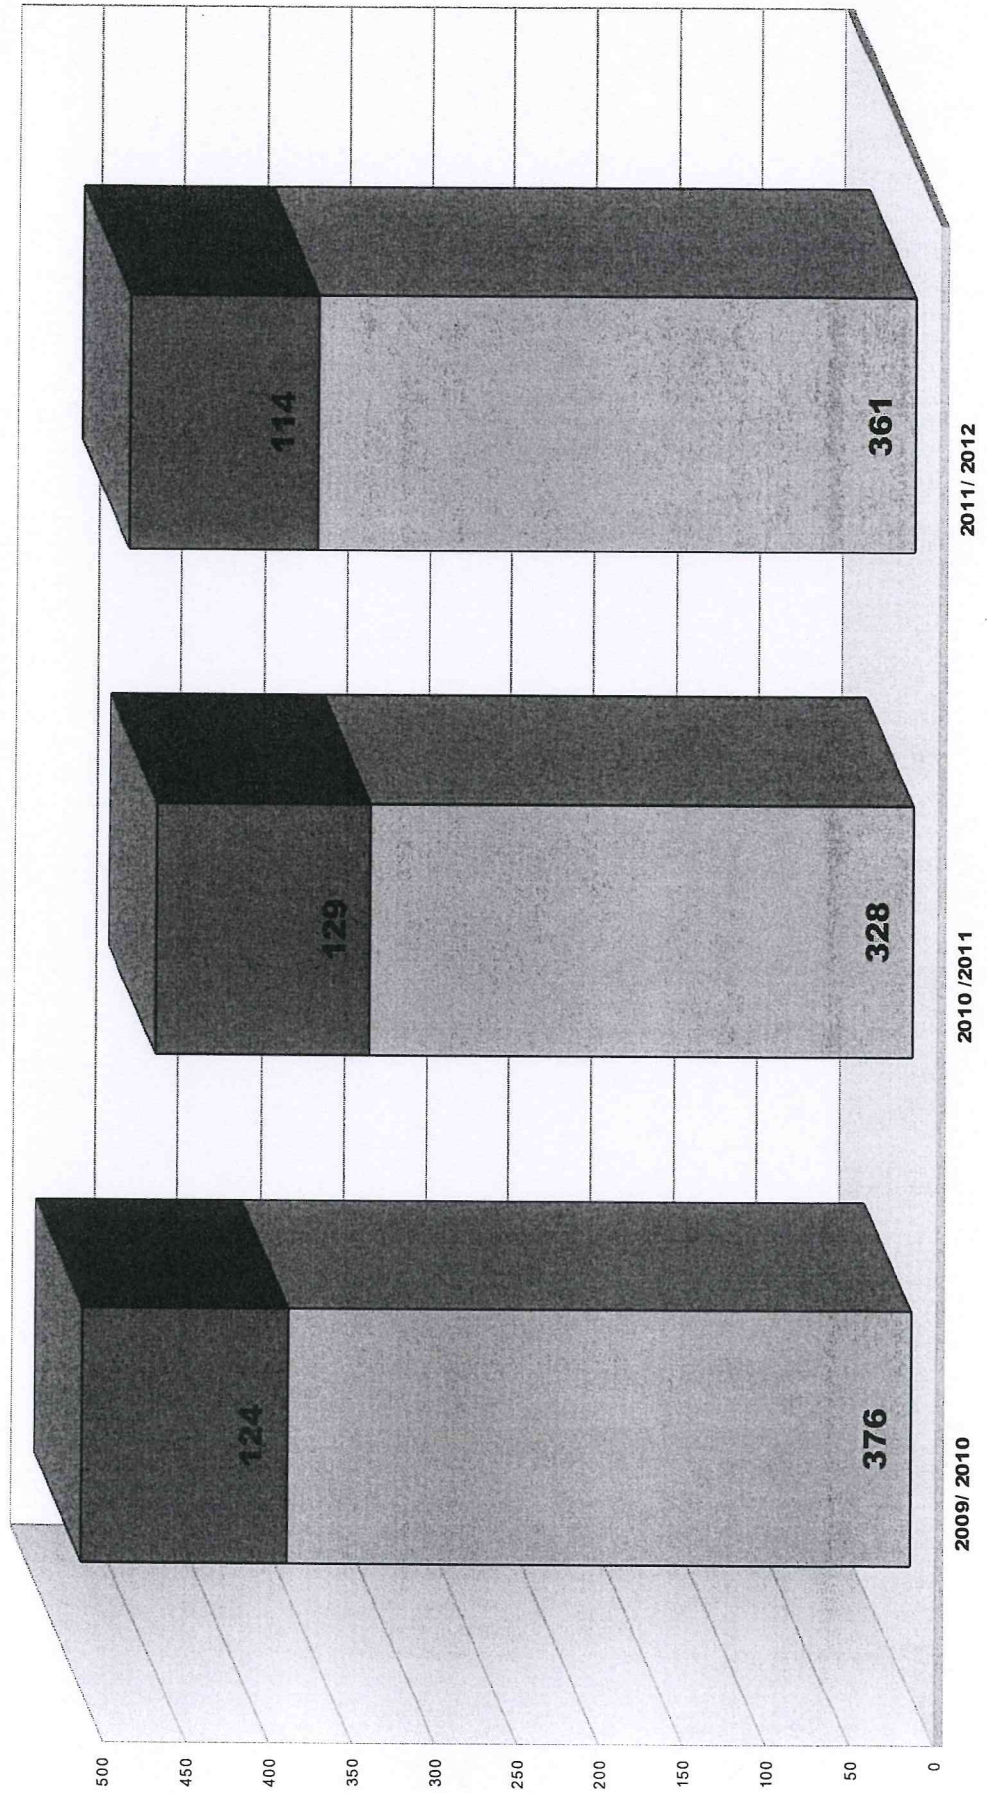

Übergänge aus den städtischen Grundschulen
- Entwicklung der letzten 3 Jahre
(Zahlen ohne Einpendler)

Gesamt

	2009/ 2010	%	2010 / 2011	%	2011/ 2012	%	Durch- schnitt 3 Jahre	%
Hauptschule Strombach	17	3,4	13	2,8	23	4,8	17,7	3,7
Realschule Hepel	88	17,6	70	15,3	82	17,3	80,0	16,8
Realschule Steinberg	29	5,8	35	7,7	43	9,1	35,7	7,5
Gesamtschule Derschlag	124	24,8	95	20,8	82	17,3	100,3	21,0
Gymnasium Grotenbach	74	14,8	61	13,3	88	18,5	74,3	15,6
Gymnasium Moltkestrasse	44	8,8	54	11,8	43	9,1	47,0	9,8
Freie Bekenntnis Hauptschule	49	9,8	5	1,1	4	0,8	19,3	4,1
Freie Bekenntnis Realschule	0	0,0	15	3,3	10	2,1	8,3	1,7
Freie Bekenntnis Gymnasium	0	0,0	21	4,6	19	4,0	13,3	2,8
Jakob-Moreno-Schule	0	0,0	2	0,4	0	0,0	0,7	0,1
Gesamtschule Marienheide	21	4,2	21	4,6	17	3,6	19,7	4,1
Schulen Gem. Engelskirchen	12	2,4	16	3,5	30	6,3	19,3	4,1
Schulen Stadt Bergneustadt	13	2,6	16	3,5	13	2,7	14,0	2,9
sonstige Schule (Umzug, etc.)	24	4,8	23	5,0	18	3,8	21,7	4,5
außerhalb des Stadtgebiets, keine Angabe	5	1,0	10	2,2	3	0,6	6,0	1,3
Insgesamt	500	100,0	457	100,0	475	100,0	477,3	100,0
Von den abgehenden Schulen gingen auf weiterführende Schulen:								
Im Stadtgebiet	376	75,2	328	71,8	361	76,0	355,0	74,4
Außerhalb Stadtgebiet	124	24,8	129	28,2	114	24,0	122,3	25,6

Übergänge von den Grundschulen auf weiterführende Schulen

Übergänge im und außerhalb des Stadtgebietes

□ Im Stadtgebiet ■ Außerhalb Stadtgebiet