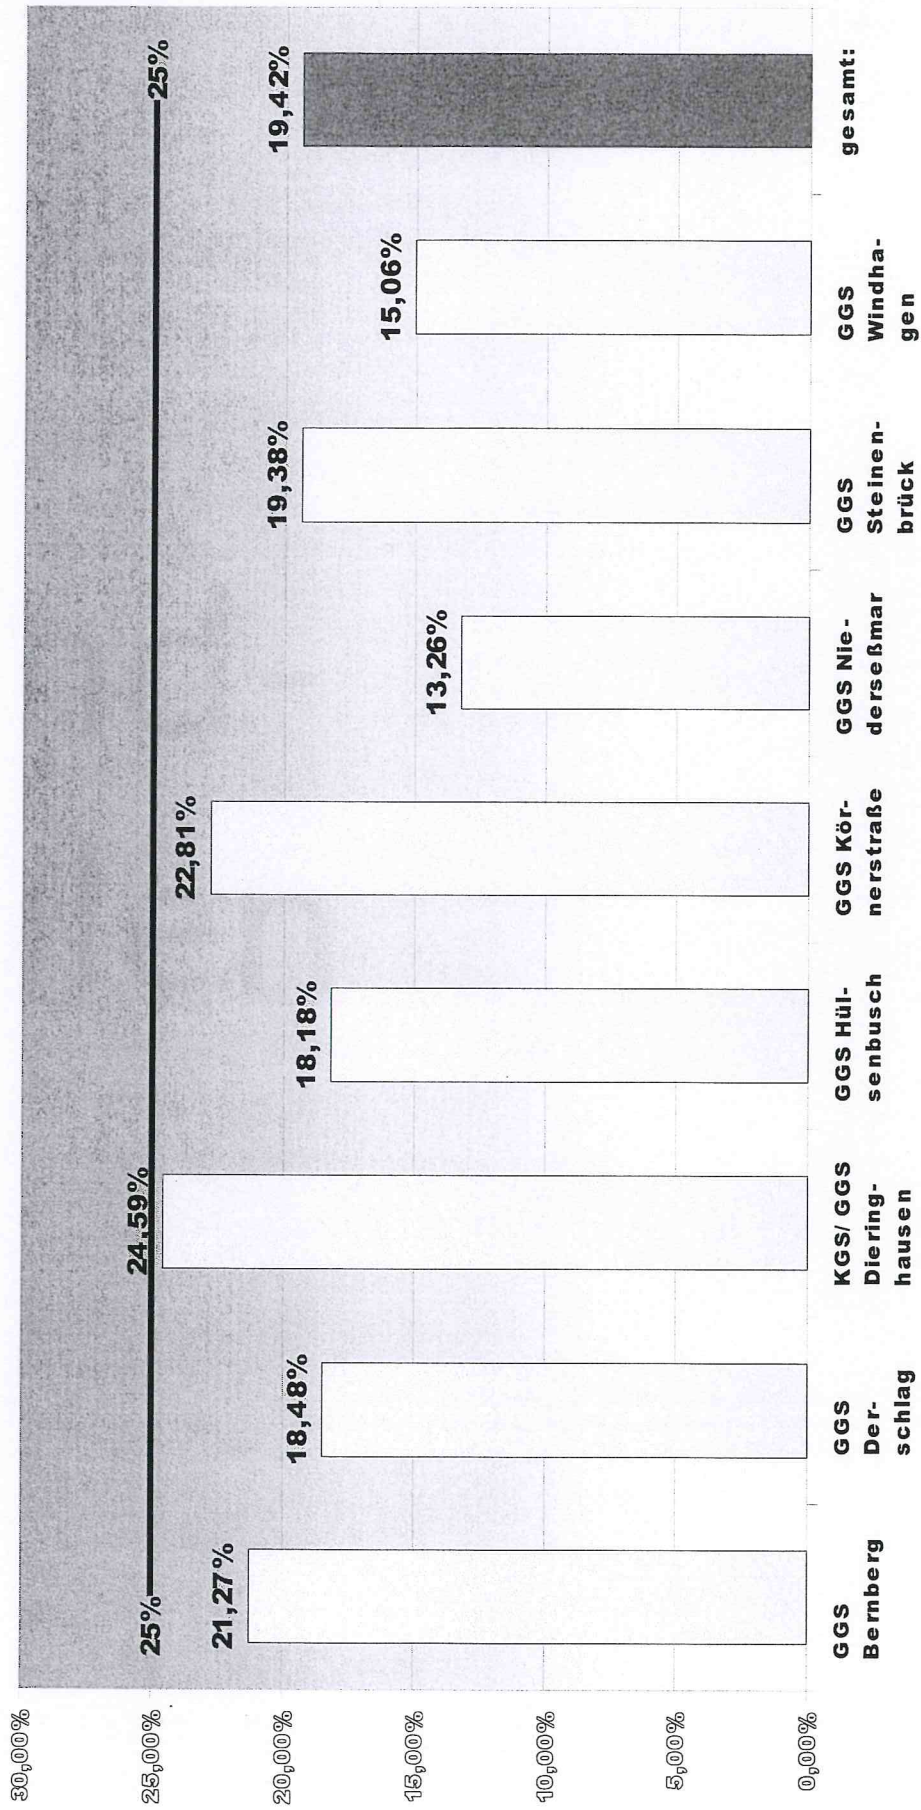

Teilnehmer Offene Ganztagschule

In Relation zur Gesamtschülerzahl (Zielvorgabe Land 25 %)