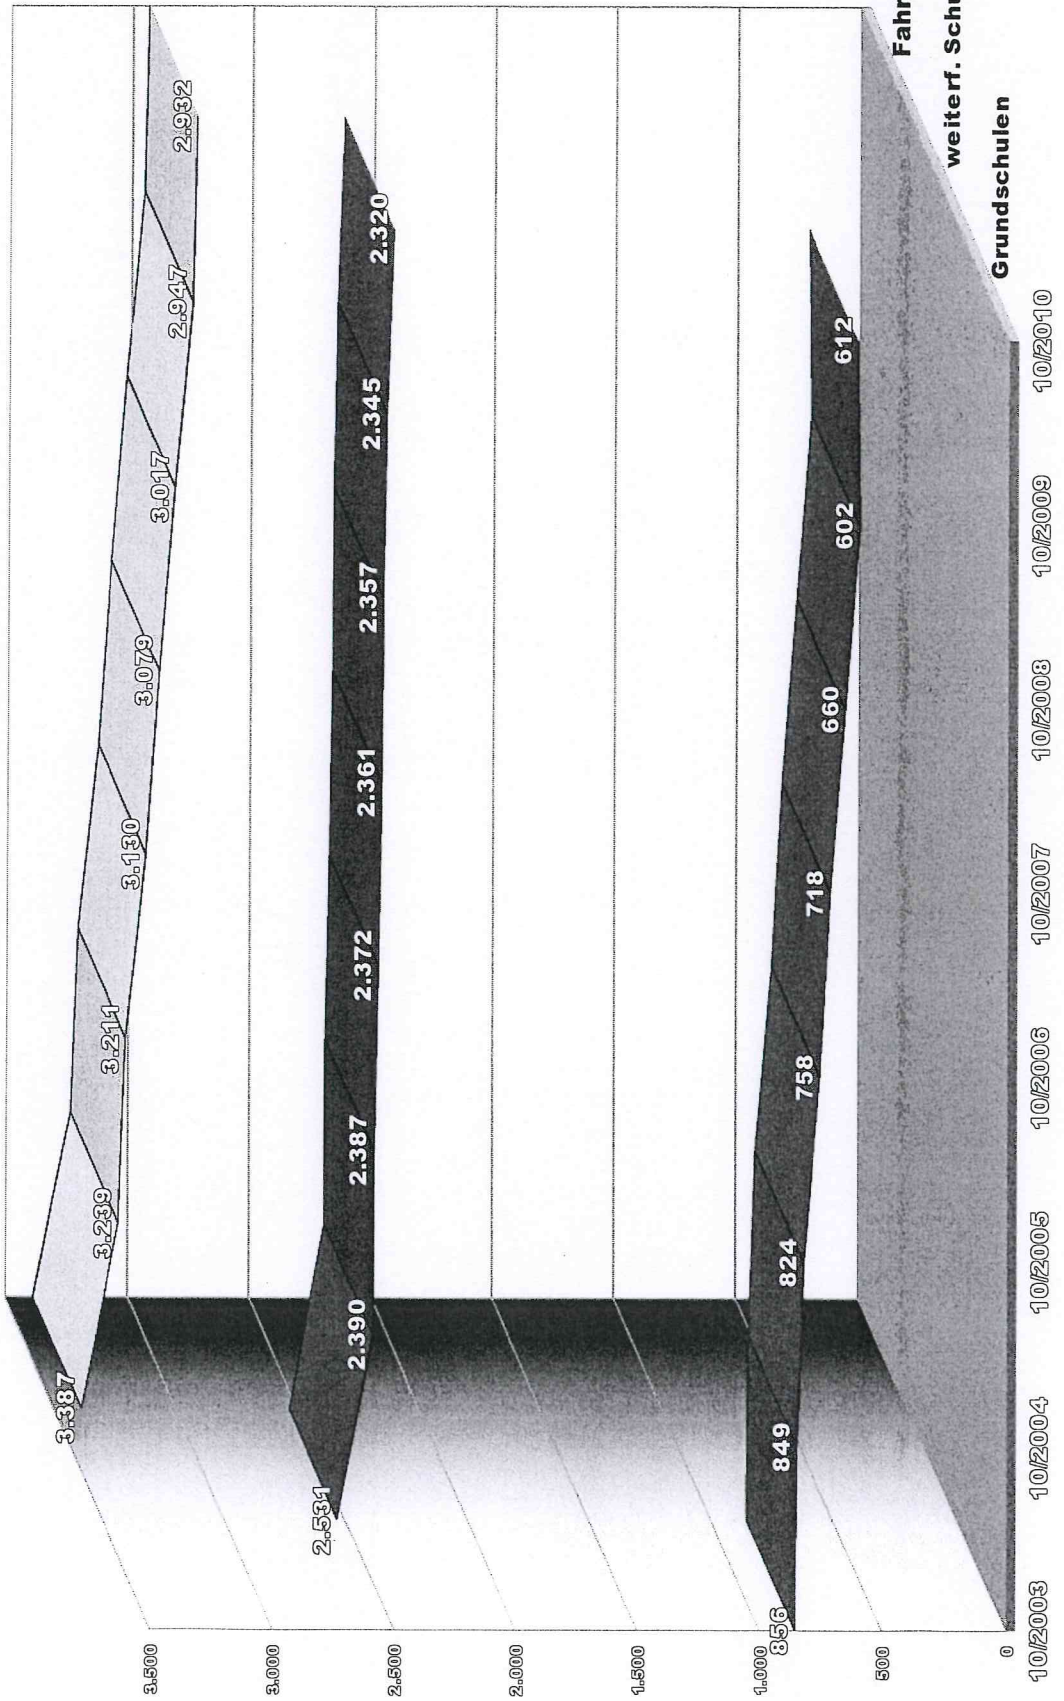

Fahrschüler

Entwicklung 2003 bis 2010