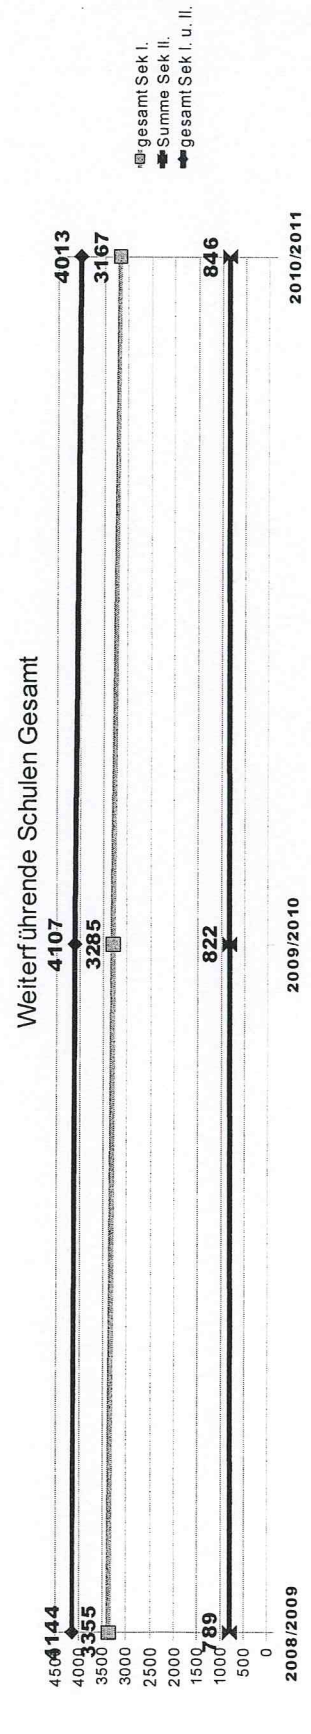

Schülerentwicklung über 3 Jahre an den städtischen Grundschulen

Hauptschule Strombach	Ist 2008/2009	Ist 2009/2010	Ist 2010/2011	(vorläufig) 2011/2012
GGs Becke	1	1	3	3
GGs Bernberg	6	3	3	4
GGs Derschlag	3	1	0	0
GGs Dieringhausen	2	2	0	2
KGS Dieringhausen	1	1	0	2
GGs Hülsenbusch	1	0	0	3
GGs Körnerstraße	2	5	1	0
GGs Niederseißmar	2	2	1	1
GGs Steinenbrück	11	1	4	7
GGs Windhagen	1	0	1	0
GGs Hunsheim	1	0	0	0
GGs Müllenbach	0	0	1	0
GGs Hackenberg	0	1	0	0
Sonstige zugezogen	0	3	2	5
	0	0	1	0
gesamt	31	20	17	27
Insgesamt aus dem Stadtgebiet Gummersbach	30	16	13	22
Insgesamt aus der Gemeinde Reichshof	1	0	0	0
Insgesamt aus der Gemeinde Marienheide	0	0	1	0
Insgesamt aus der Stadt Bergneustadt	0	1	0	0
Sonstige zugezogen	0	3	2	5
	0	0	1	0
				27