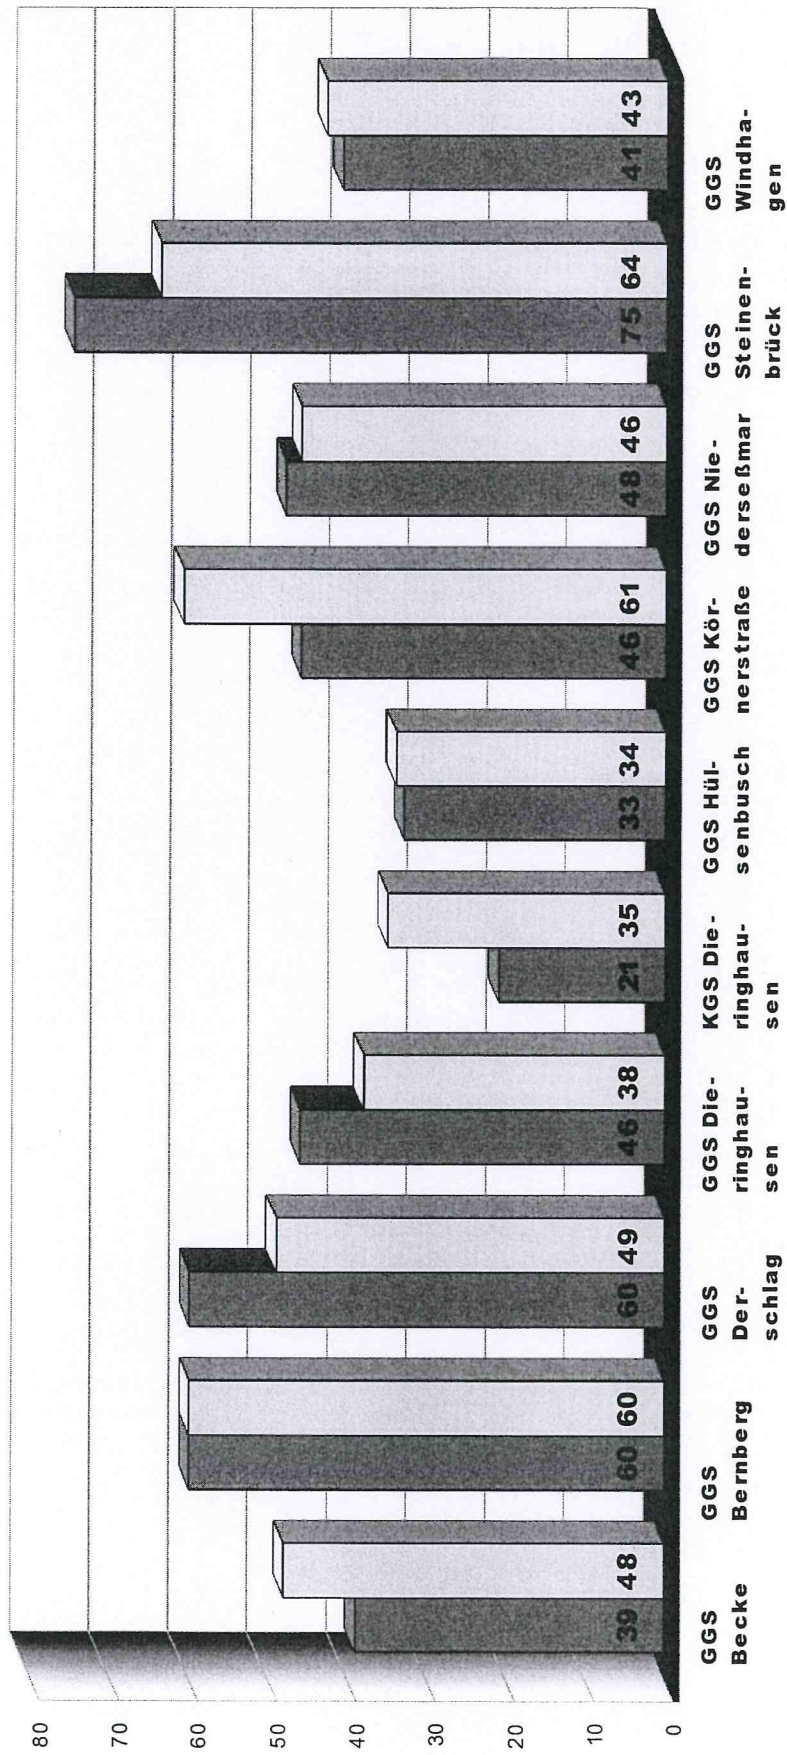

Vergleich 4. Schuljahre

Stand aktuelle Schülerzahlen Oktober 10

Schule	Anzahl Schüler 2009/2010	Anzahl Klassen	Anzahl Schüler 2010/2011	Anzahl Klassen	Differenz zum Vorjahr
GGs Becke	39	2	48	2	9
GGs Bernberg	60	3	60	3	0
GGs Derschlag	60	3	49	3	-11
GGs Dieringhausen	46	2	38	2	-8
KGS Dieringhausen	21	1	35	2	14
GGs Hülsenbusch	33	2	34	2	1
GGs Körnerstraße	46	2	61	3	15
GGs Niederseßmar	48	2	46	2	-2
GGs Steinenbrück	75	3	64	3	-11
GGs Windhagen	41	2	43	2	2
Gesamt	469	22	478	24	9

Klasse 4

Schülerentwicklung von 2009/2010 bis 2010/2011

Summe 2010: 478
Summe 2004: 529
Summe 1999: 613

■ Anzahl Schüler 2009/2010   □ Anzahl Schüler 2010/2011