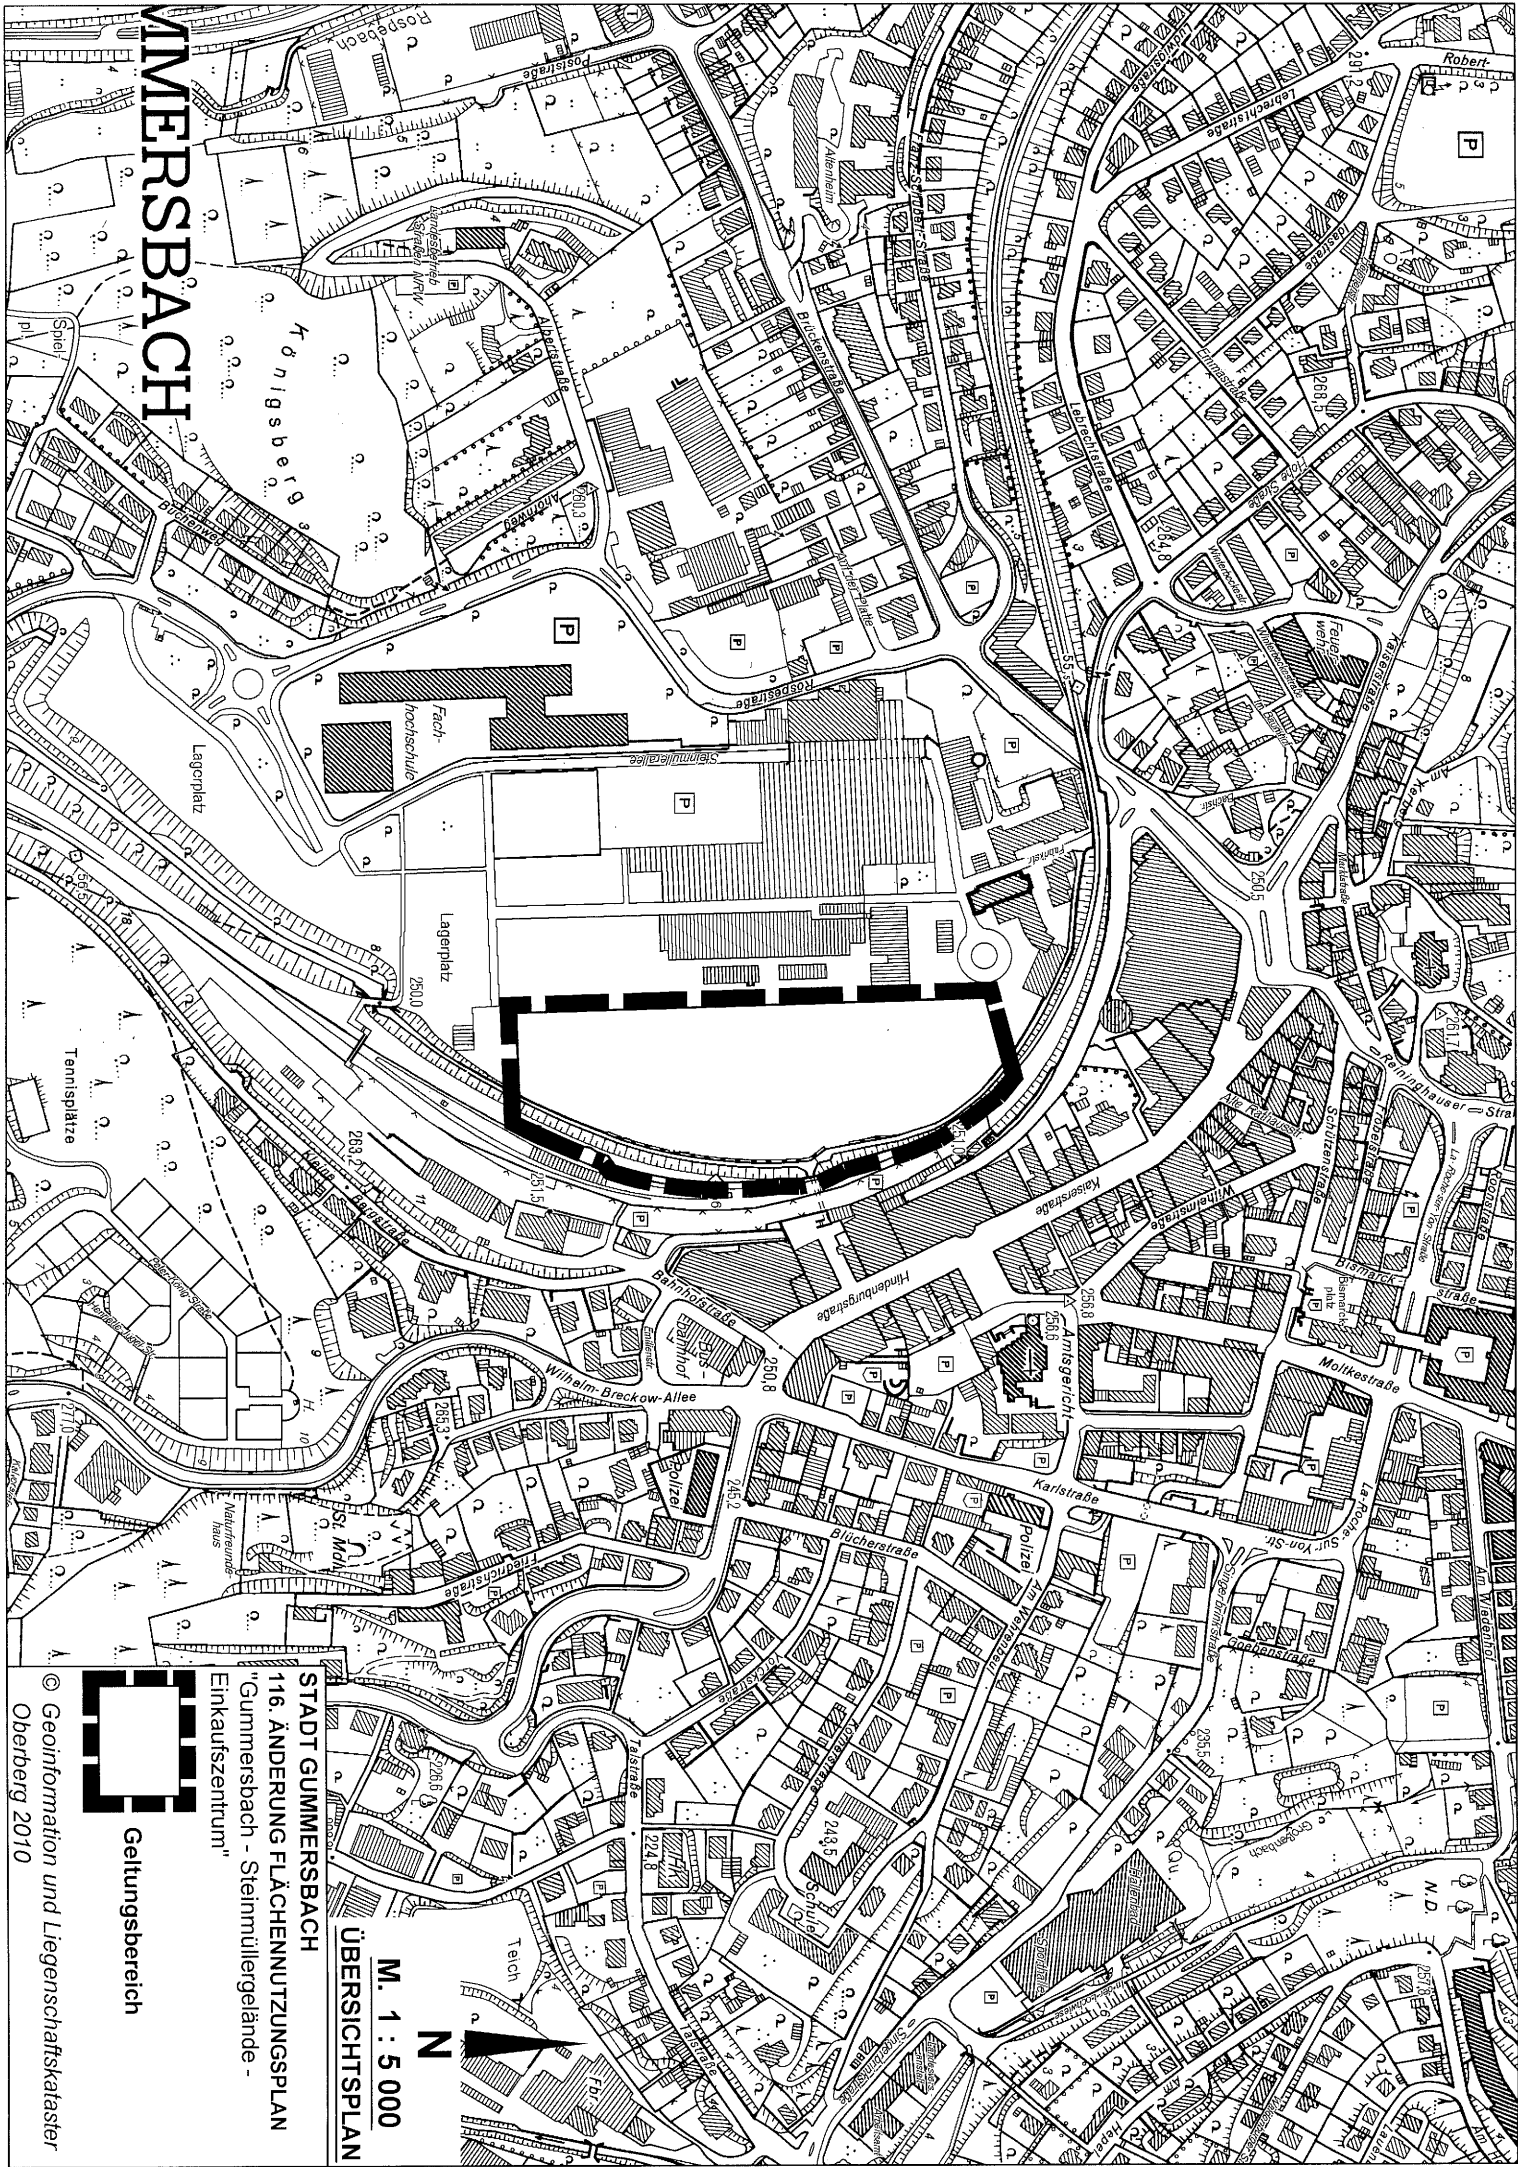

# GUMMERSBACH

N

M. 1 : 5 000

ÜBERSICHTSPLAN

STADT GUMMERSBACH  
116. ANDERUNG FLÄCHENNUTZUNGSPLAN  
"Gummersbach - Steinmüllergelände -  
Einkaufszentrum"

Geltungsbereich

© Geoinformation und Liegenschaftskataster  
Oberberg 2010