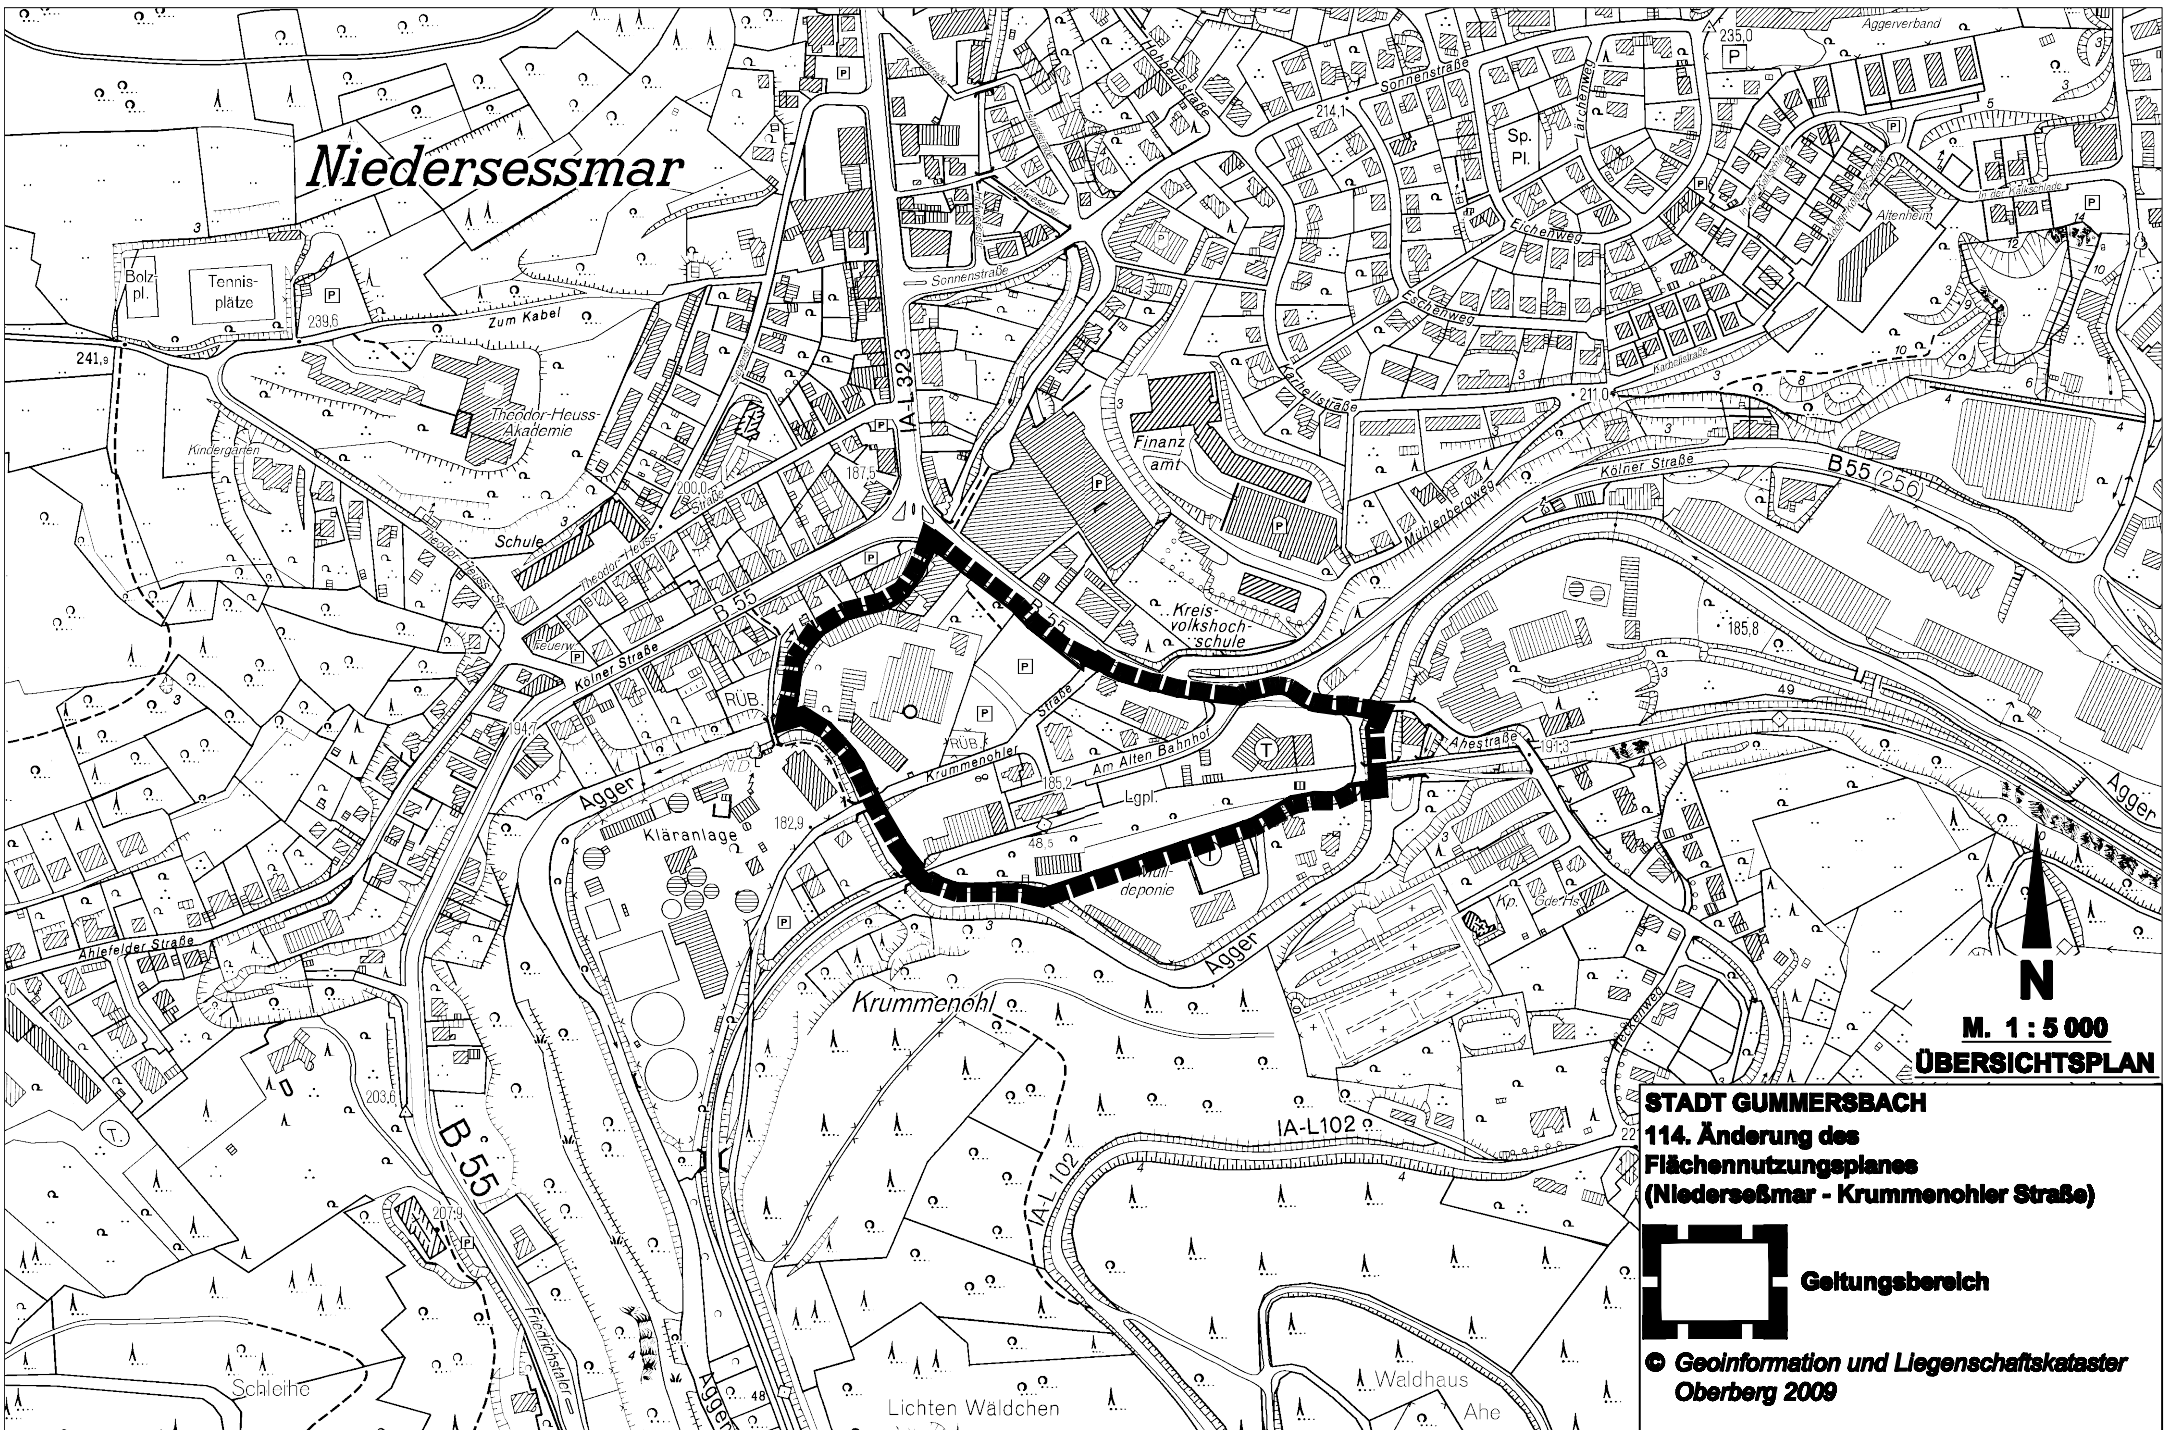

Niedersessmar

M. 1 : 5 000
ÜBERSICHTSPLAN

STADT GUMMERSBACH
114. Änderung des
Flächennutzungsplanes
(Niedersessmar - Krummenohl Straße)

Geltungsbereich

© Geoinformation und Liegenschaftskataster
Oberberg 2009