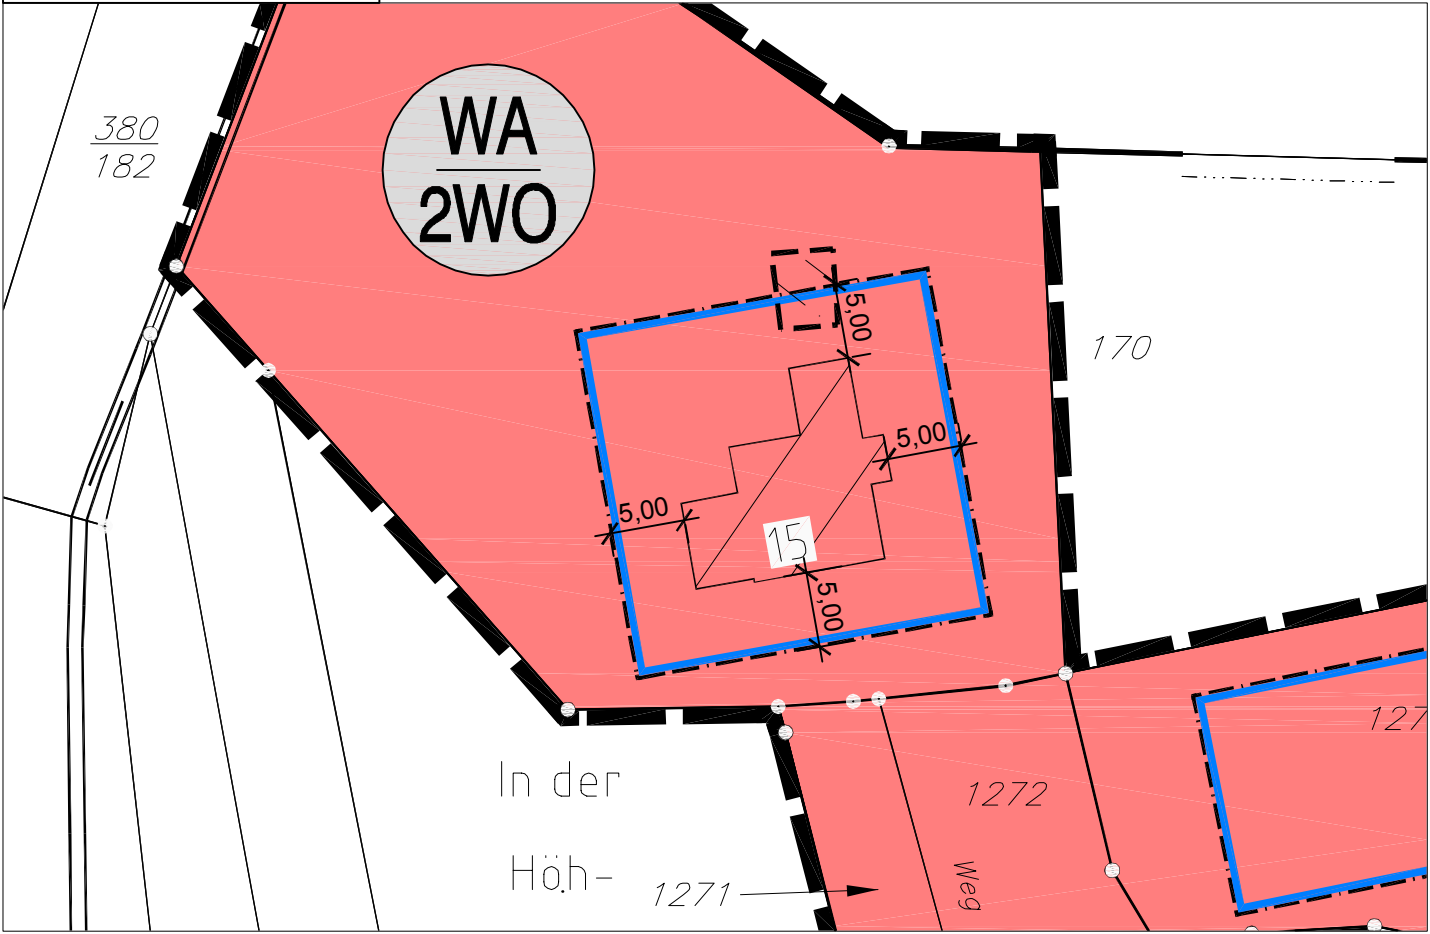

Bebauungsplan Nr. 251 der Innenentwicklung "Frömmersbach West"
Geringfügige Änderung nach der Offenlage

Bisherige Baugrenzen

Nach der Offenlage geänderte Baugrenzen